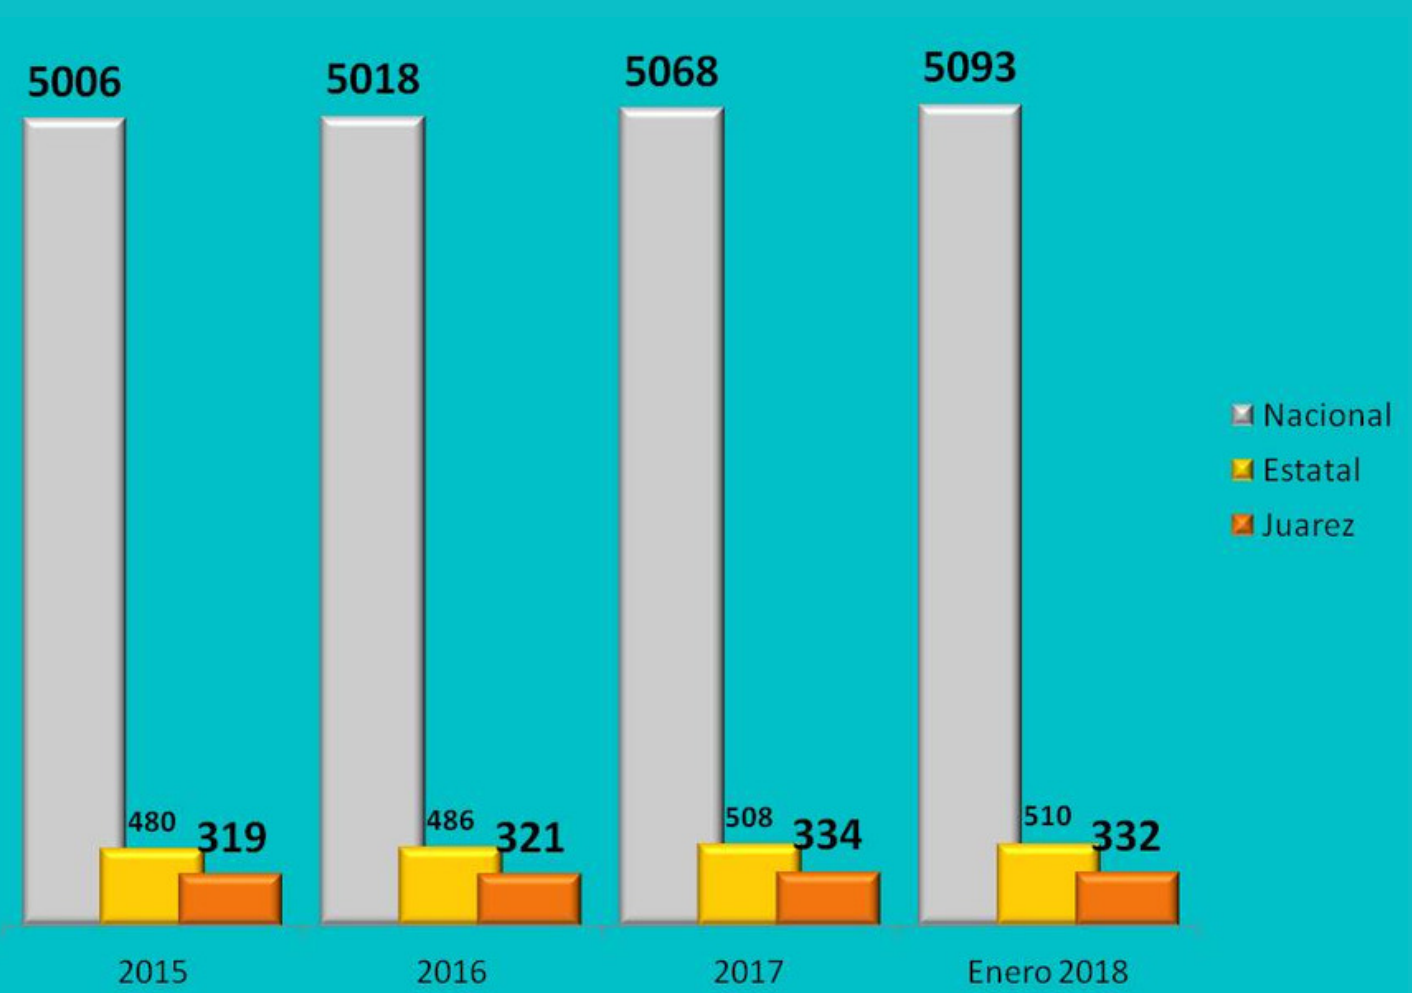

INFORMACIÓN ESTADÍSTICA MENSUAL

INFOGRAMA NO. 5
ABRIL 5, 2018

EMPRESAS IMMEX

A nivel nacional se tienen registradas 5093 empresas con permisos IMMEX, el estado de Chihuahua representa el 10% nacional.

Ciudad Juárez cuenta con 332 empresas siendo la segunda ciudad manufacturera de exportación y la mayor en el estado de Chihuahua.

Fuente: Inegi

EMPRESAS IMMEX ESTADO DE CHIHUAHUA

El estado de Chihuahua cuenta con 510 empresas de la industria manufacturera y de exportación siendo Cd. Juárez la ciudad con mayor representación casi un 66% del total.

Fuente: Inegi

EMPRESAS IMMEX PRINCIPALES ESTADOS

De acuerdo al ultimo dato del INEGI estos son los estados con el mayor numero de empresas con permisos IMMEX.

Baja California representa el 16.36%, seguido por Nuevo León 12.75%, Chihuahua 10%, Coahuila 7.62% y Tamaulipas con el 7% Nacional. Estos 5 estados representan el 56% del total de empresas IMMEX en nuestro país.

Fuente: Inegi

EMPRESAS IMMEX HISTORIAL ANUAL

La ultima información proporcionada por el Inegi nos indica que a nivel nacional el numero de permisos IMMEX aumento en un .49%.

Fuente: INEGI

ESTADISTICAS INDEX JUÁREZ