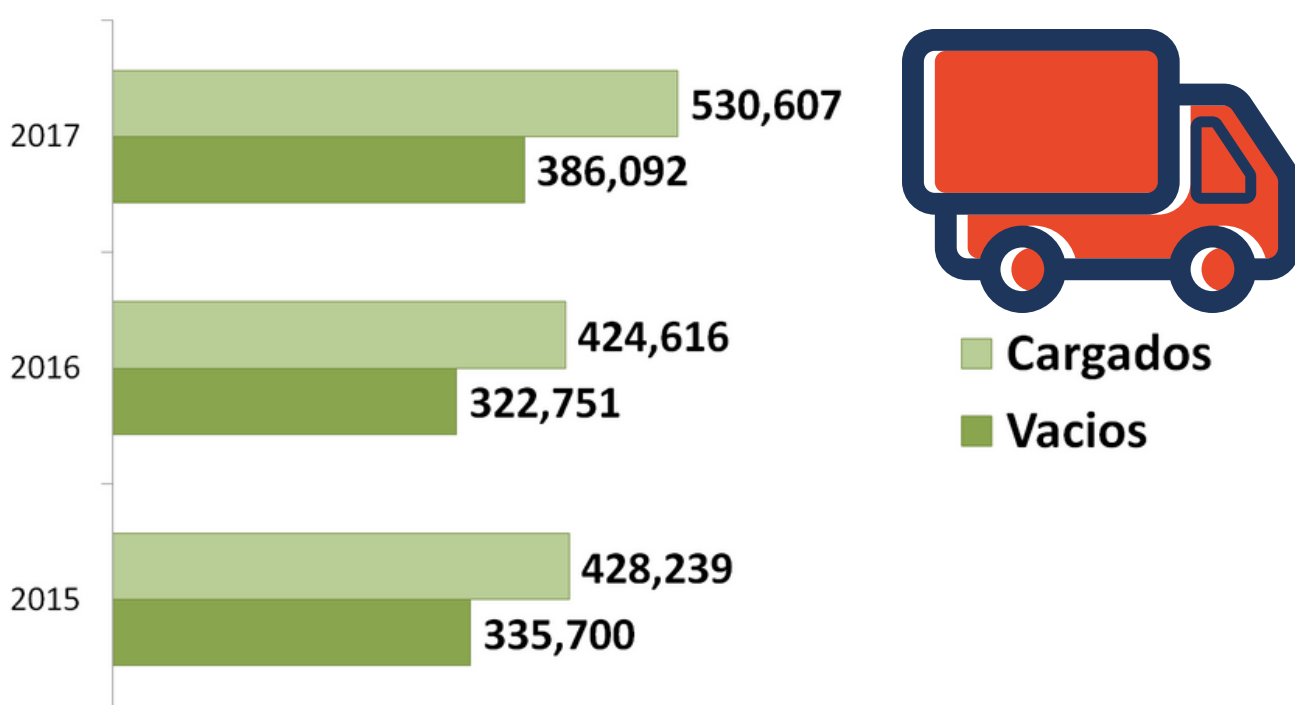

Fuente: Gobierno del Estado de Chihuahua

Comercio Exterior Exportaciones Estatales

Ciudad Juárez aporta el 78% de las exportaciones totales del Estado, Chihuahua capital el 19% y el resto de los municipios 3%.

Fuente: Gobierno del Estado de Chihuahua

Información estadística mensual

Flujo Fronterizo de transporte de mercancías (2017)

Contenedores de Camiones de transporte de mercancías

Fuente: U.S. Department of Transportation, Bureau of Transportation Statistics, based on data from the Department of Homeland Security, U.S. Customs and Border Protection, Office of Field Operations.

Exportaciones Traslado de Mercancías

En el Estado de Chihuahua el 86% de la exportación de mercancías se traslada principalmente por medio terrestre, seguido por el ferrocarril en casi un 14% y menos de 1% por vía aérea.