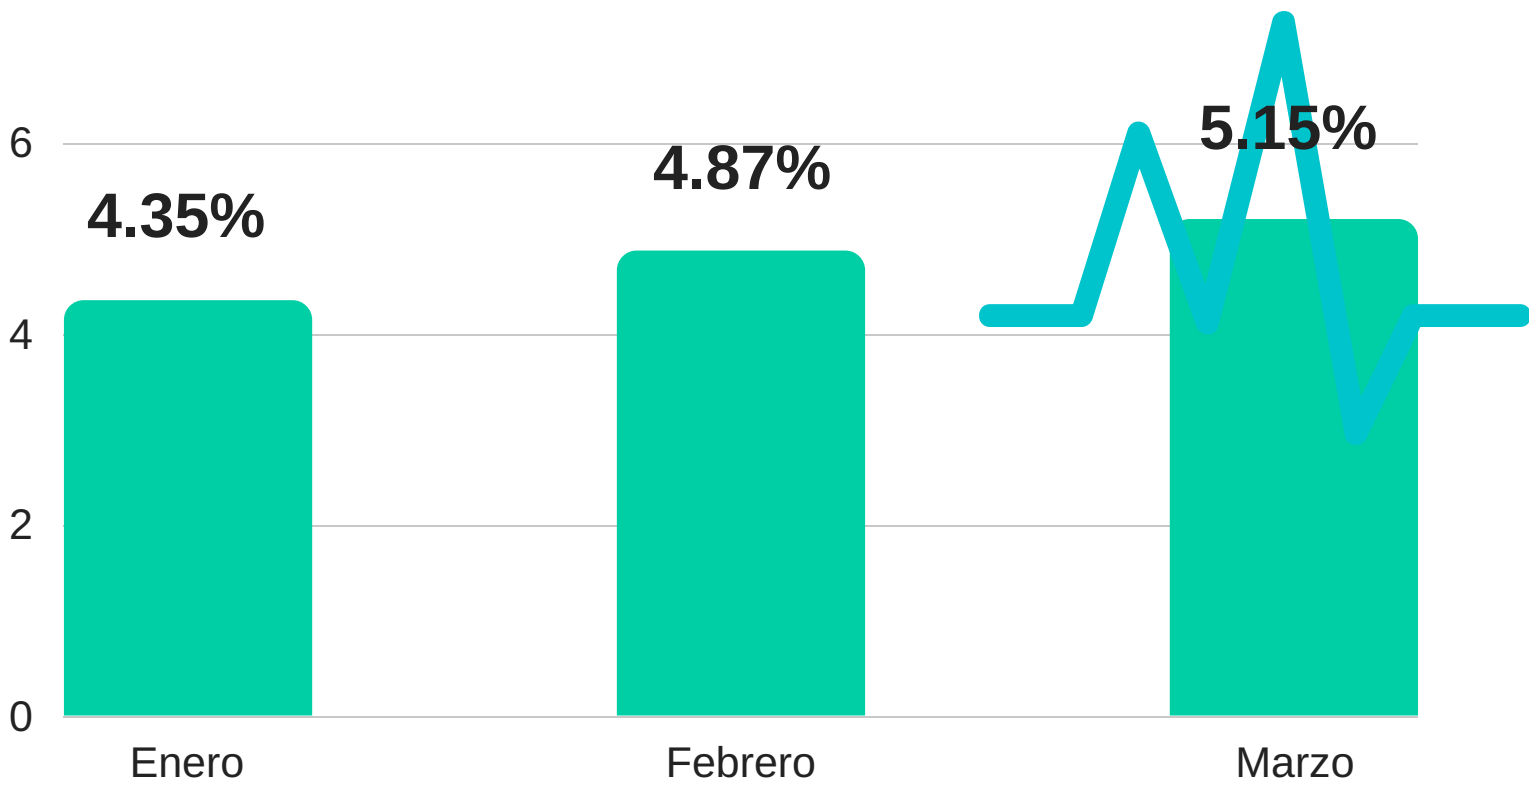

Información estadística mensual Infograma No. 9 Mayo 10, 2017

Tasa de inflación Cd. Juárez

Al mes de Marzo de 2018, Cd. Juárez la inflación anual siguió creciendo alcanzando 5.15% un aumento de .28 puntos porcentuales respecto al mes anterior

Fuente: Gobierno del Estado de Chihuahua

Comercio Exterior Exportaciones Estatales

Ciudad Juárez aporta el 78% de las exportaciones totales del Estado, Chihuahua capital el 19% y el resto de los municipios 3%.