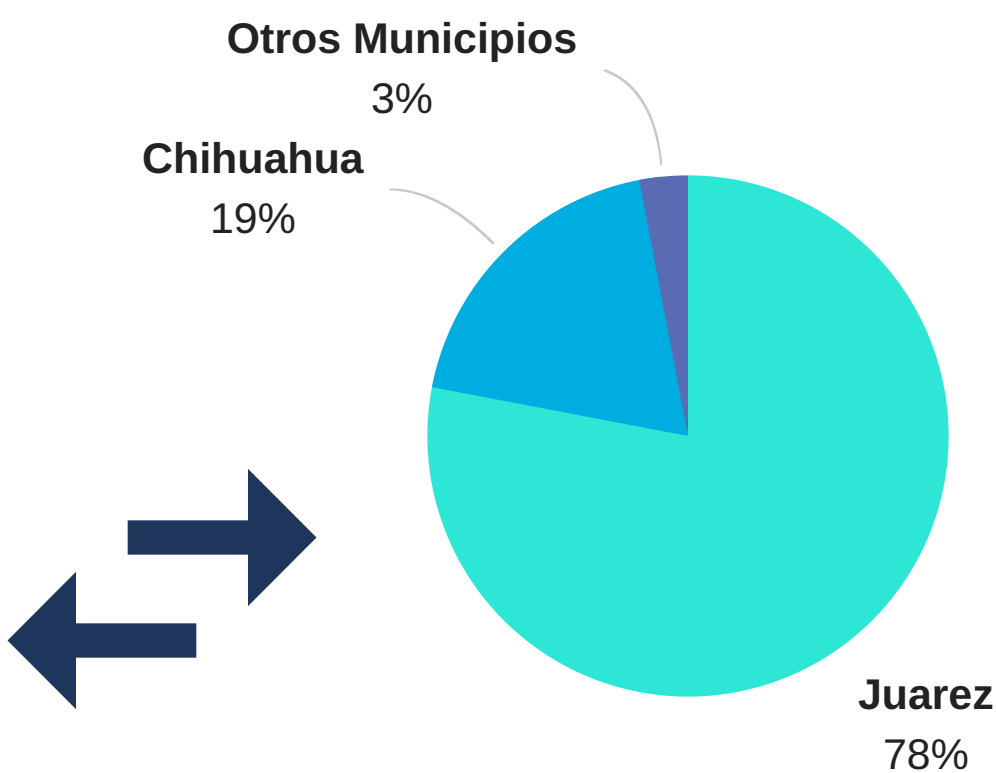

Información estadística mensual Infograma No. 9 Mayo 10, 2017

Tasa de inflación Cd. Juárez

Al mes de Marzo de 2018, Cd. Juárez la inflación anual siguió creciendo alcanzando 5.15% un aumento de .28 puntos porcentuales respecto al mes anterior

Fuente: Gobierno del Estado de Chihuahua

Comercio Exterior Exportaciones Estatales

Ciudad Juárez aporta el 78% de las exportaciones totales del Estado, Chihuahua capital el 19% y el resto de los municipios 3%.