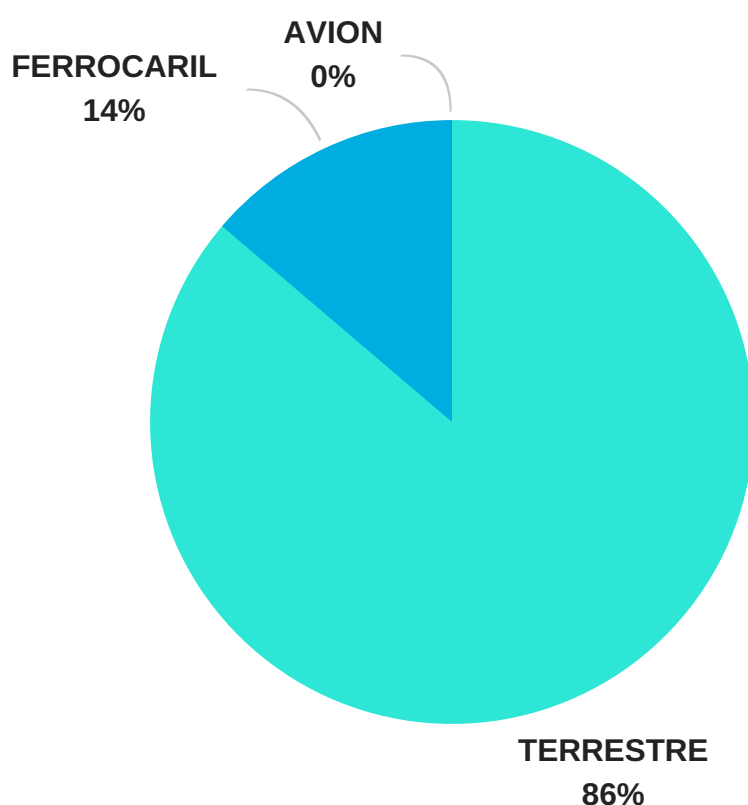

Fuente: Gobierno del Estado de Chihuahua

Información estadística mensual

Flujo Fronterizo de transporte de mercancías (2017)

Contenedores de Camiones de transporte de mercancías

Fuente: U.S. Department of Transportation, Bureau of Transportation Statistics, based on data from the Department of Homeland Security, U.S. Customs and Border Protection, Office of Field Operations.

Exportaciones Traslado de Mercancías

En el Estado de Chihuahua el 86% de la exportación de mercancías se traslada principalmente por medio terrestre, seguido por el ferrocarril en casi un 14% y menos de 1% por vía aérea.