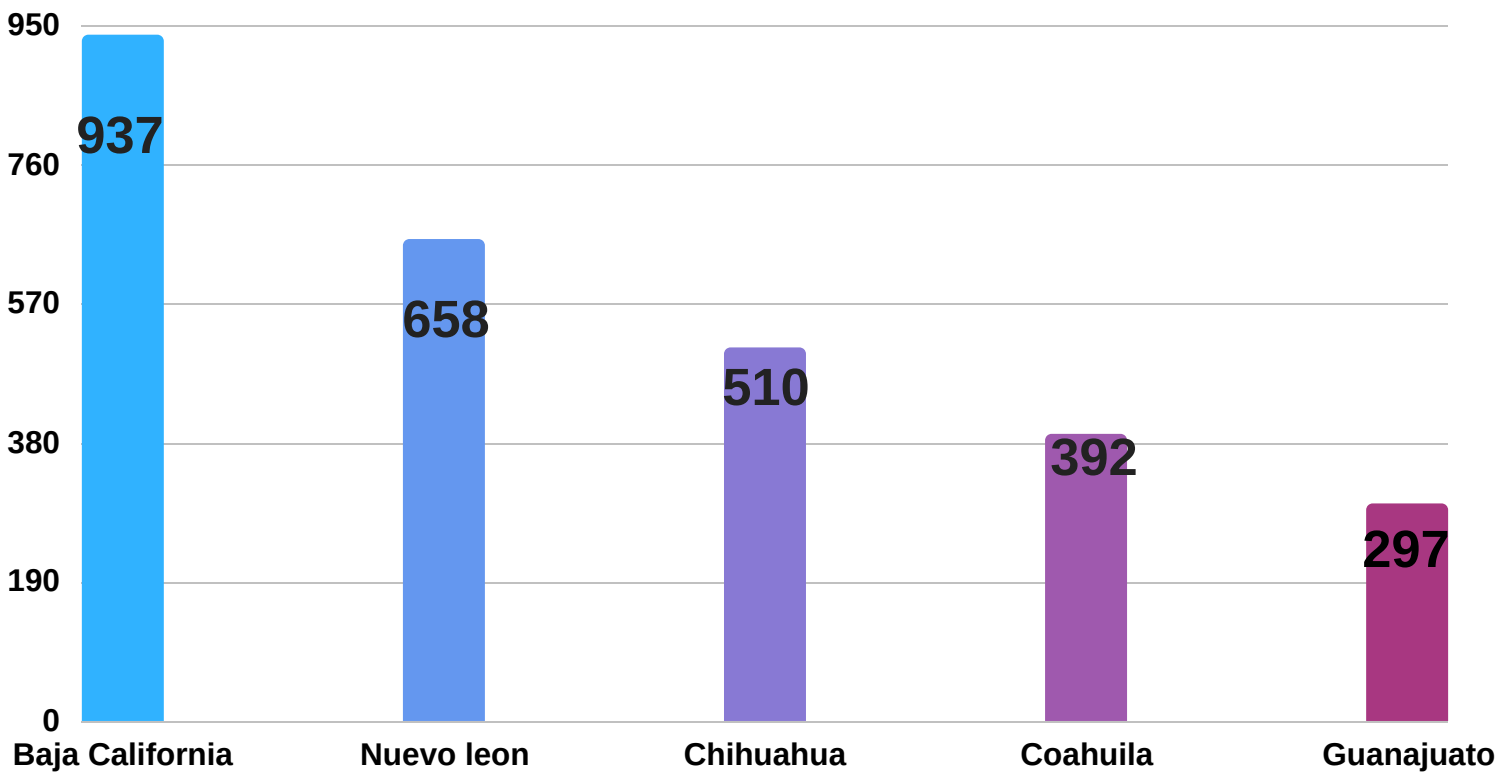

Información estadística mensual

Principales Estados con empresas IMMEX Mayo 2018