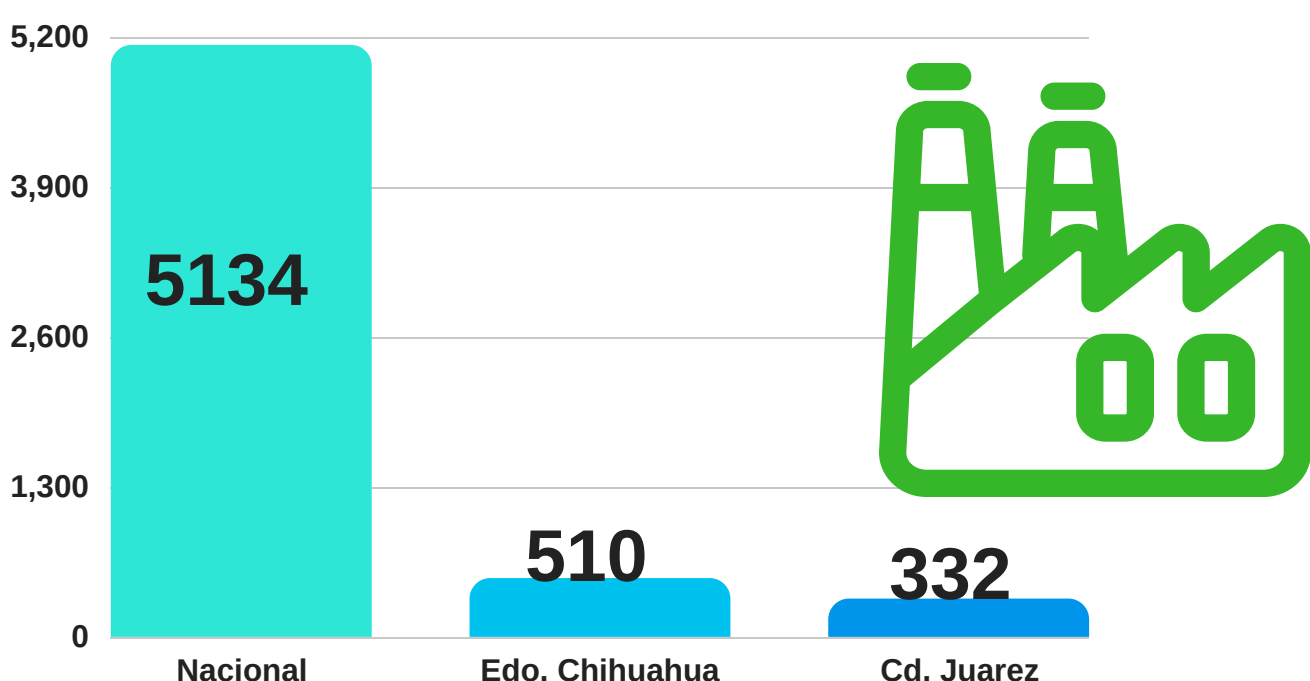

Información estadística mensual
Infograma No. 20
9 de Agosto, 2018

Empresas con permiso Immex
Mayo 2018

Durante el mes de Mayo del 2018 el numero de empresas disminuyo con-1 empresa cerrando a 5134 empresas con permiso IMMEX. El el estado de Chihuahua los indices se mantuvieron iguales al mes anterior.

Empresas con permiso Immex estado de Chihuahua

Durante el mes de Mayo del 2018 el numero de empresas con permiso IMMEX en el Estado de Chihuahua se mantuvo igual al mes anterior, siendo Cd. Juárez la que mayor empresas registra con 332 (65%), seguido por la ciudad de Chihuahua con 109 (21%) y demás municipios 69 empresas (14%)