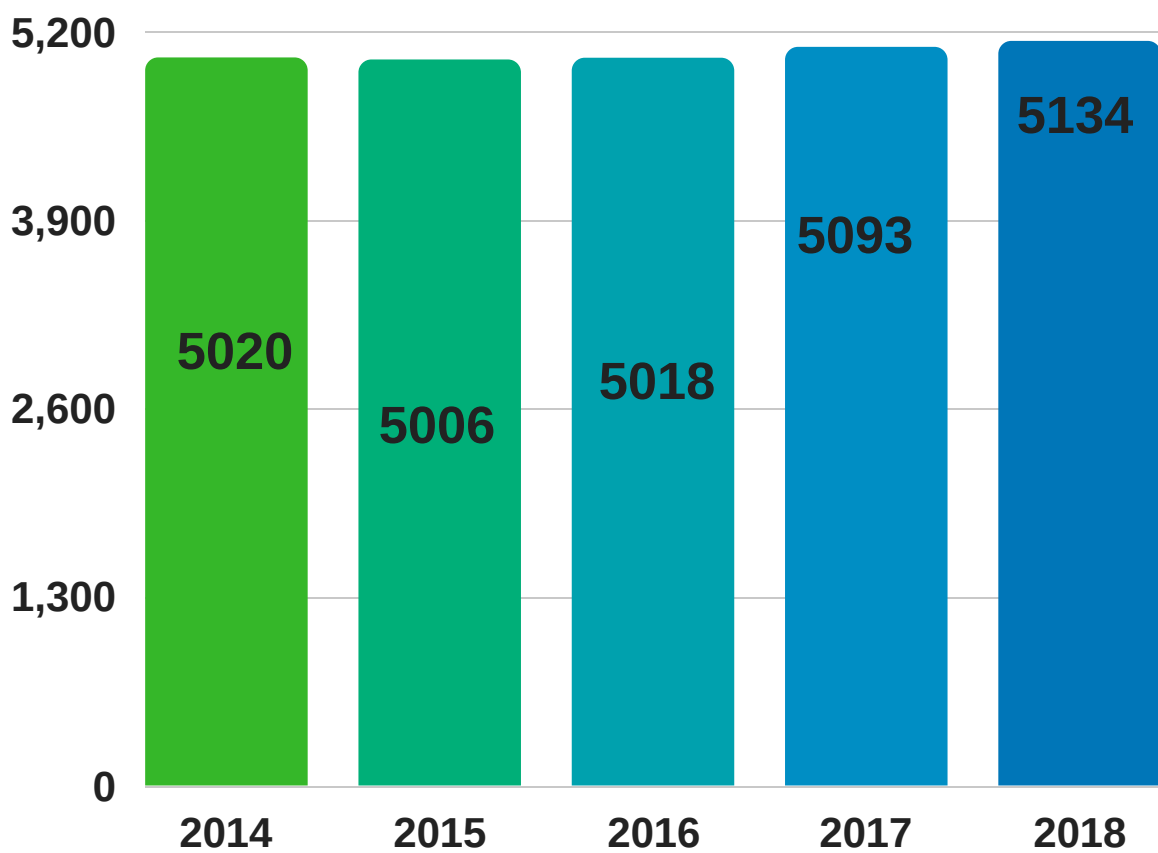

Información estadística mensual
Infograma No. 20
9 de Agosto, 2018

Empresas con permiso Immex
Mayo 2018

Durante el mes de Mayo del 2018 el numero de empresas disminuyo con-1 empresa cerrando a 5134 empresas con permiso IMMEX. El el estado de Chihuahua los indices se mantuvieron iguales al mes anterior.

Empresas con permiso Immex estado de Chihuahua

Durante el mes de Mayo del 2018 el numero de empresas con permiso IMMEX en el Estado de Chihuahua se mantuvo igual al mes anterior, siendo Cd. Juárez la que mayor empresas registra con 332 (65%), seguido por la ciudad de Chihuahua con 109 (21%) y demás municipios 69 empresas (14%)

FUENTE: INEGI

Información estadística mensual

Principales Estados con empresas IMMEX Mayo 2018

Durante el mes de Mayo 2018 el inegi nos reporta la siguiente información respecto a los permisos IMMEX registrados en los principales estado manufactureros.

Historial de Registros Immex en el México 2014- Mayo/2018

Durante los últimos 3 años se han estado incrementando los permisos IMMEX lo que nos indica que hay confianza en los inversionistas en crear nuevas empresas lo que genera mas empleo en la industria manufacturera.