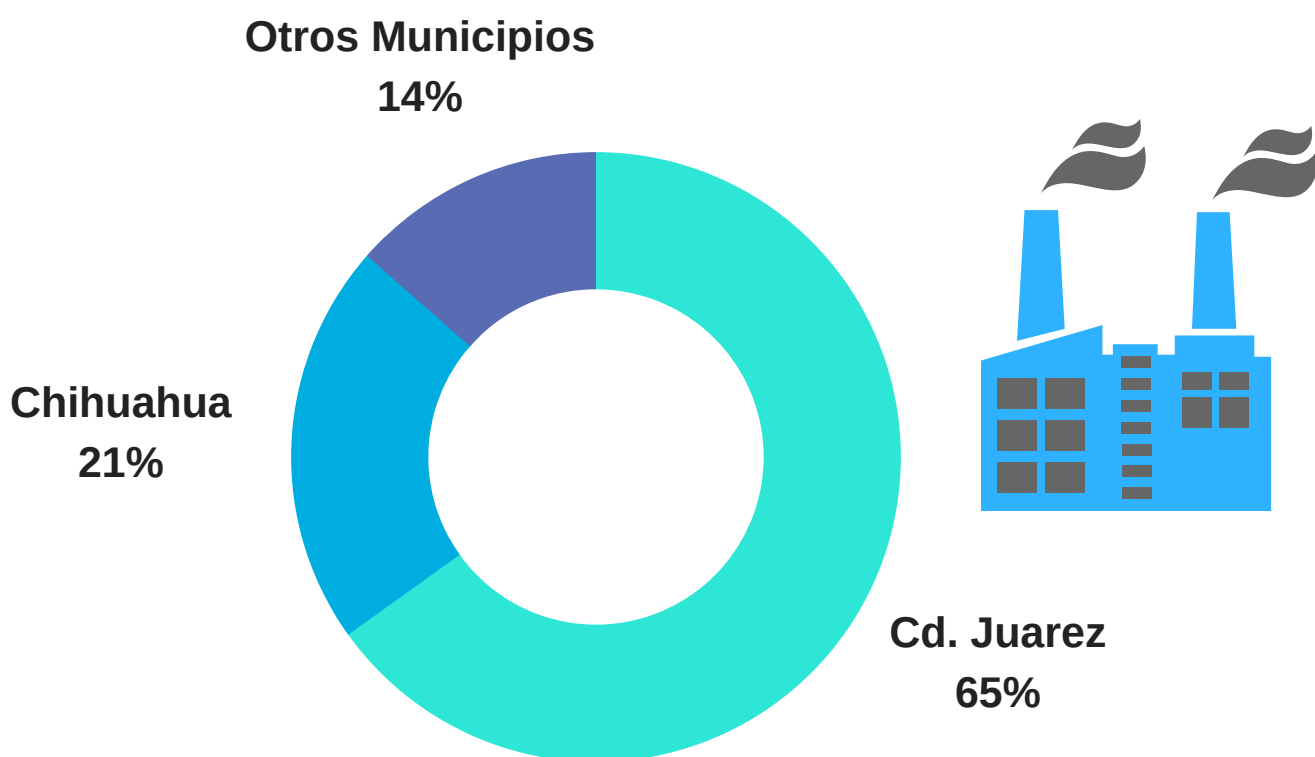

Información estadística mensual
Infograma No. 20
9 de Agosto, 2018

Empresas con permiso Immex
Mayo 2018

Durante el mes de Mayo del 2018 el numero de empresas disminuyo con-1 empresa cerrando a 5134 empresas con permiso IMMEX. El el estado de Chihuahua los indices se mantuvieron iguales al mes anterior.

Empresas con permiso Immex estado de Chihuahua

Durante el mes de Mayo del 2018 el numero de empresas con permiso IMMEX en el Estado de Chihuahua se mantuvo igual al mes anterior, siendo Cd. Juárez la que mayor empresas registra con 332 (65%), seguido por la ciudad de Chihuahua con 109 (21%) y demás municipios 69 empresas (14%)