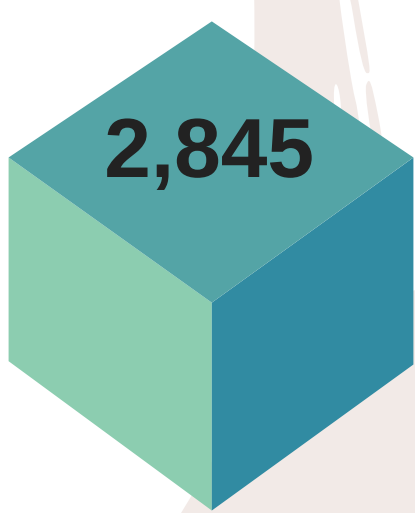

Alumnos egresados nivel Superior

Durante el ciclo escolar 2017-2018 egresaron en el estado 21,854 alumnos los cuales el 81% corresponde a los municipios de Juárez y Chihuahua

Información Estadística Mensual

Alumnos egresados de Nivel Superior por área de Estudio

Ciclo 2017-2018

ADMINISTRACIÓN

INGENIERIA

LEYES

EDUCACION

SALUD

TECNOLOGIA