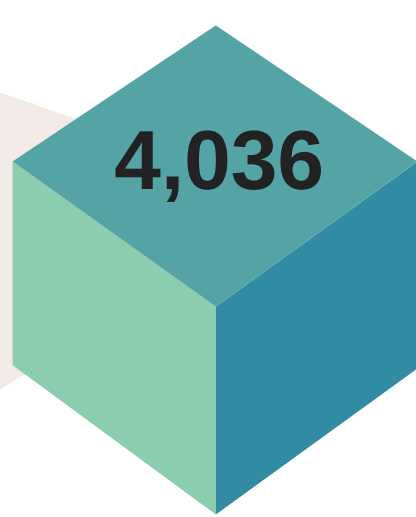

Alumnos egresados nivel Superior

Durante el ciclo escolar 2017-2018 egresaron en el estado 21,854 alumnos los cuales el 81% corresponde a los municipios de Juárez y Chihuahua

Información Estadística Mensual

Alumnos egresados de Nivel Superior por área de Estudio

Ciclo 2017-2018

ADMINISTRACIÓN

INGENIERIA

LEYES

EDUCACION

SALUD

TECNOLOGIA