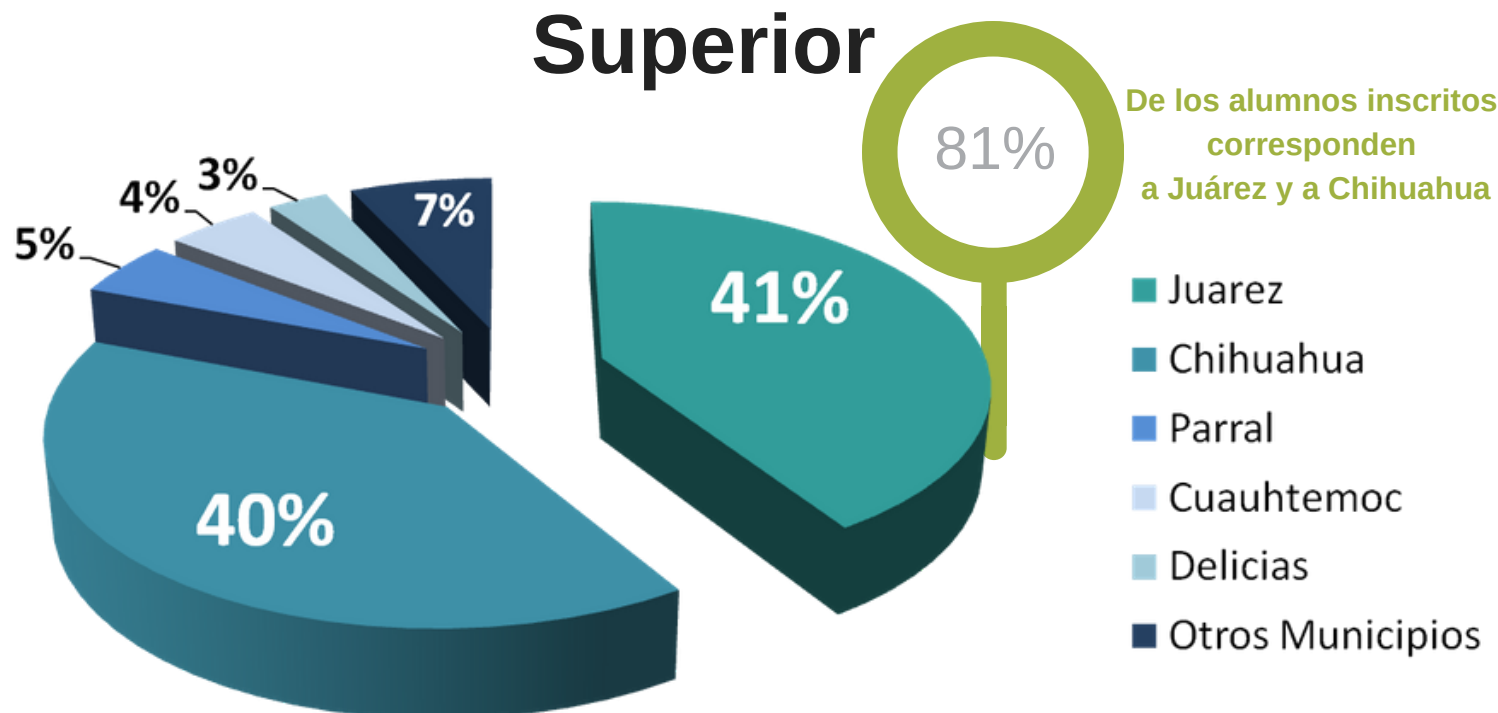

Información Estadística Mensual

Alumnos inscritos en Nivel Superior