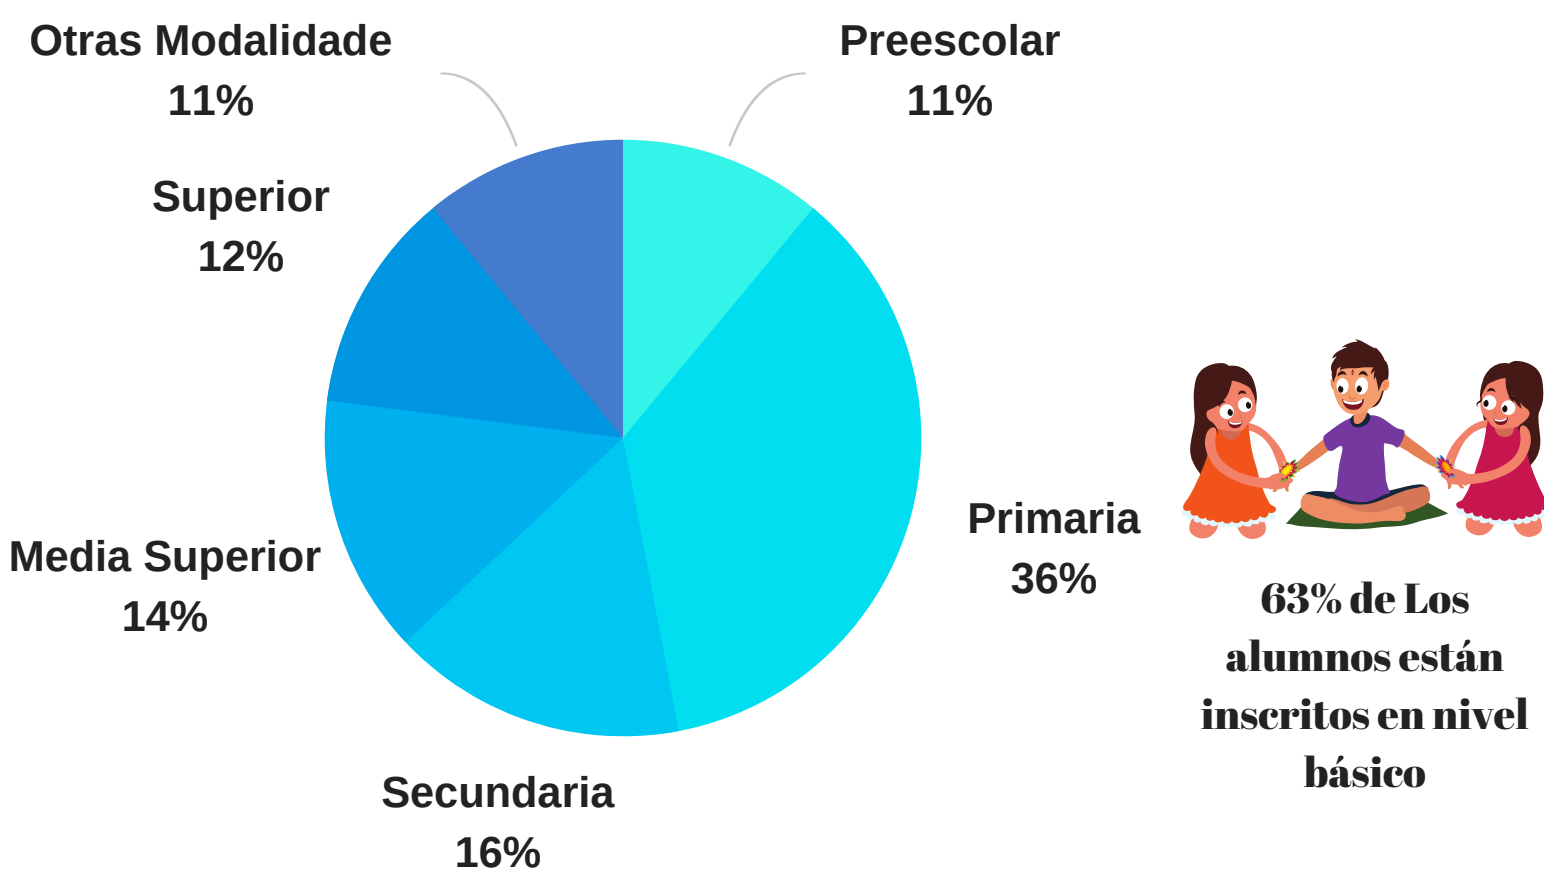

Información Estadística Mensual

Infograma No. 22

Agosto 30, 2018

Indicadores de Educación

Porcentaje Estatal de Alumnos inscritos por nivel educativo

En el estado de Chihuahua tenemos inscritos 1,174,110 alumnos esto corresponde al 31% de la población Chihuahuense.

Porcentaje Estatal de Alumnos por genero inscritos por nivel educativo

De acuerdo a información proporcionada por Servicios Educativos del Estado de Chihuahua en el estado en Preescolar están inscritos 124,271 alumnos, en primaria 424,411, en secundaria 187,325 alumnos, en nivel Medio 167,988, en Nivel Superior 136,182 alumnos y en otras modalidades 133,933 alumnos.