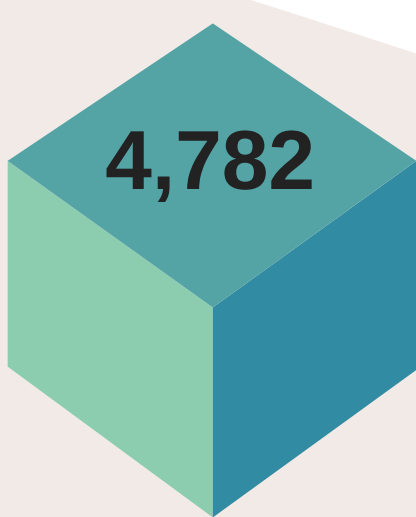

INGENIERIA