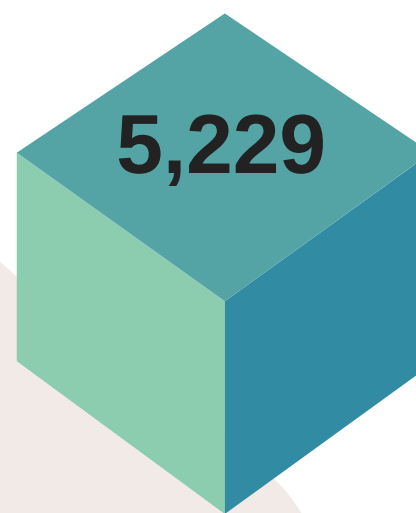

Alumnos egresados nivel Superior

Durante el ciclo escolar 2017-2018 egresaron en el estado 21,854 alumnos los cuales el 81% corresponde a los municipios de Juárez y Chihuahua

Información Estadística Mensual

Alumnos egresados de Nivel Superior por área de Estudio

Ciclo 2017-2018

ADMINISTRACIÓN

INGENIERIA

LEYES

EDUCACION

SALUD

TECNOLOGIA