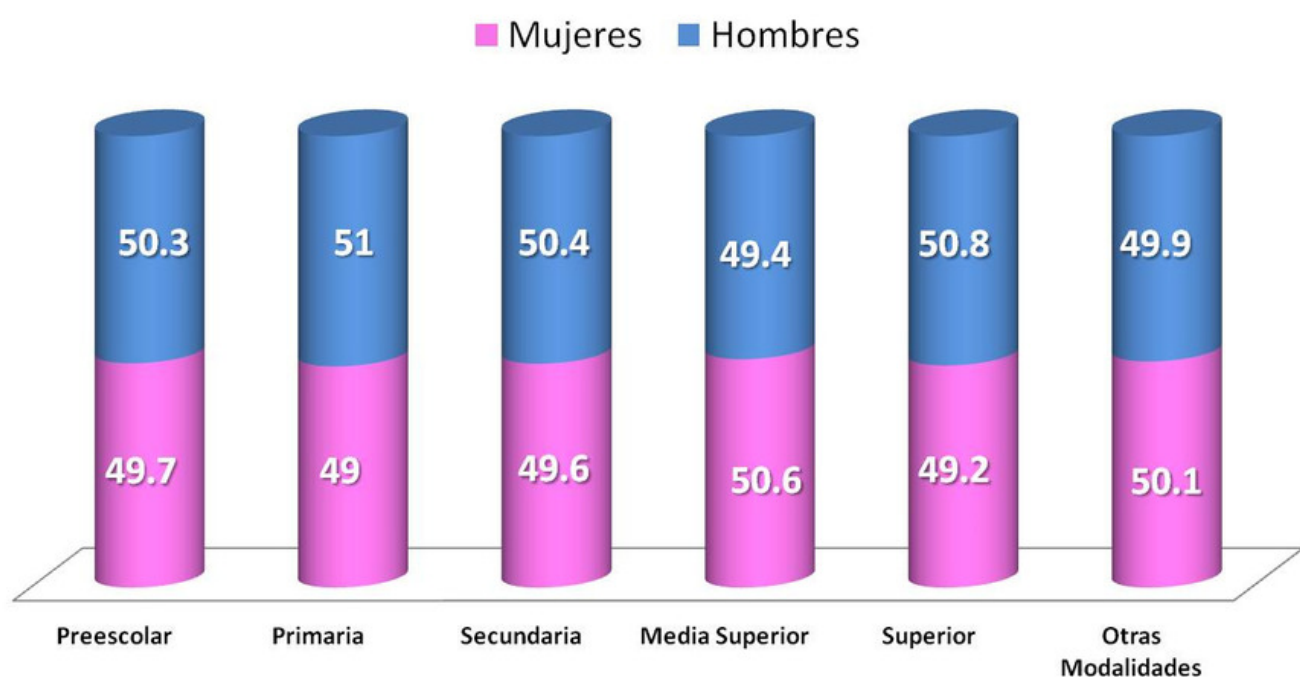

Información Estadística Mensual

Infograma No. 22

Agosto 30, 2018

Indicadores de Educación

Porcentaje Estatal de Alumnos inscritos por nivel educativo

En el estado de Chihuahua tenemos inscritos 1,174,110 alumnos esto corresponde al 31% de la población Chihuahuense.

Porcentaje Estatal de Alumnos por genero inscritos por nivel educativo

De acuerdo a información proporcionada por Servicios Educativos del Estado de Chihuahua en el estado en Preescolar están inscritos 124,271 alumnos, en primaria 424,411, en secundaria 187,325 alumnos, en nivel Medio 167,988, en Nivel Superior 136,182 alumnos y en otras modalidades 133,933 alumnos.