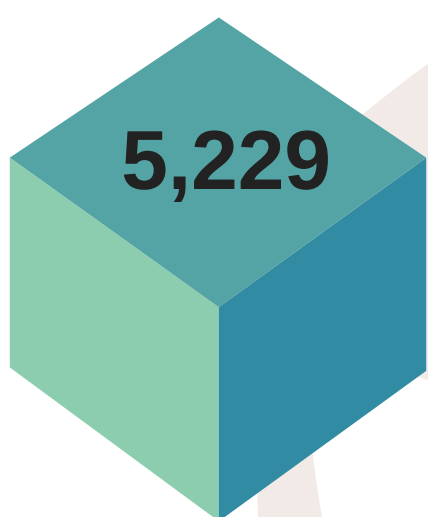

ADMINISTRACIÓN