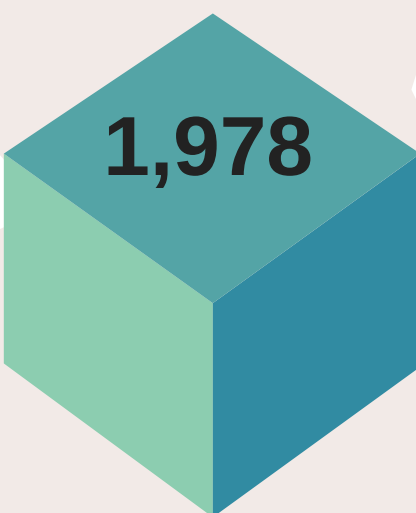

Alumnos egresados nivel Superior

Durante el ciclo escolar 2017-2018 egresaron en el estado 21,854 alumnos los cuales el 81% corresponde a los municipios de Juárez y Chihuahua

Información Estadística Mensual

Alumnos egresados de Nivel Superior por área de Estudio

Ciclo 2017-2018

ADMINISTRACIÓN

INGENIERIA

LEYES

EDUCACION

SALUD

TECNOLOGIA