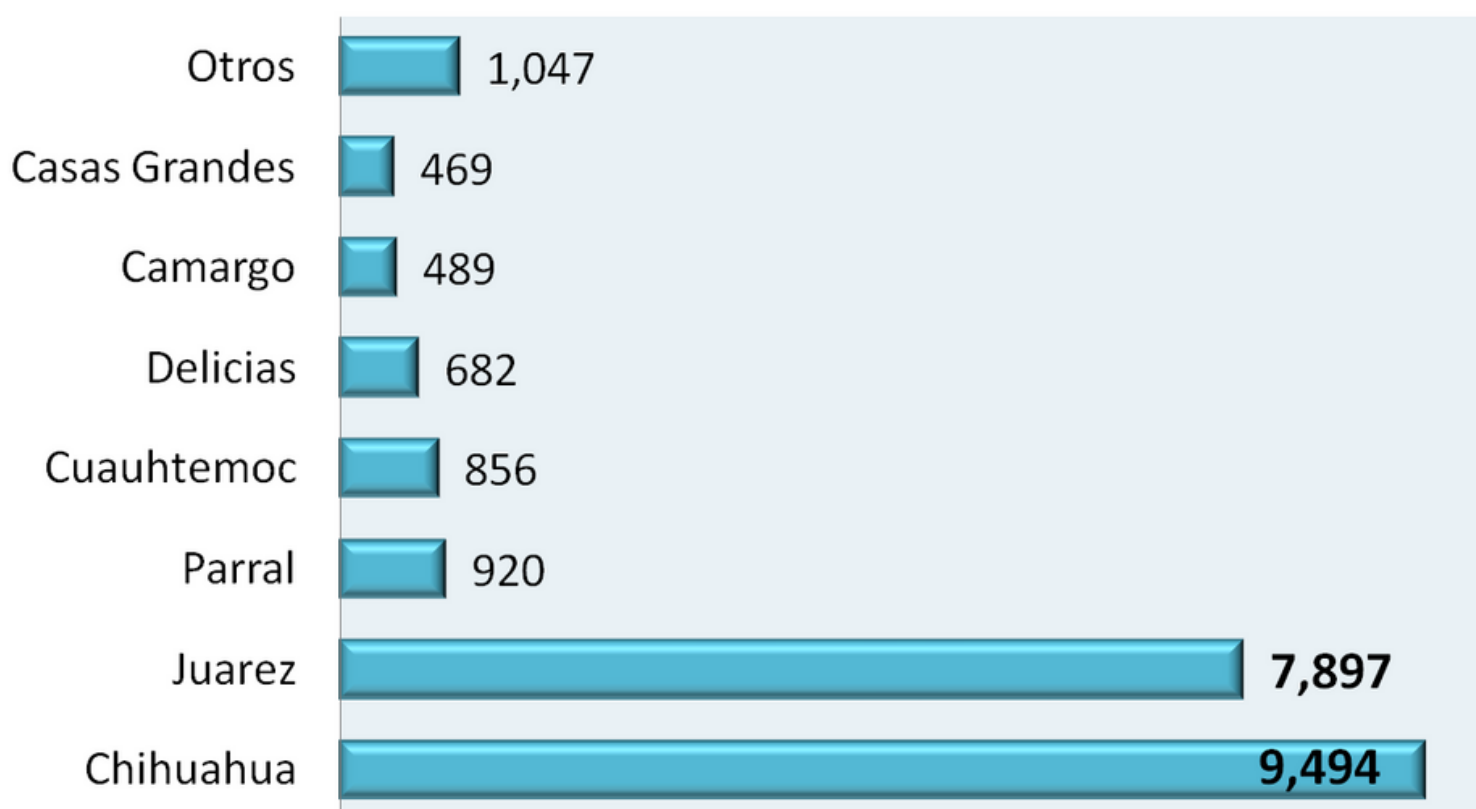

Porcentaje Estatal de Alumnos por genero inscritos por nivel educativo

De acuerdo a información proporcionada por Servicios Educativos del Estado de Chihuahua en el estado en Preescolar están inscritos 124,271 alumnos, en primaria 424,411, en secundaria 187,325 alumnos, en nivel Medio 167,988, en Nivel Superior 136,182 alumnos y en otras modalidades 133,933 alumnos.

Información Estadística Mensual

Alumnos inscritos en Nivel Superior

En el estado de Chihuahua se encuentran matriculados 136,182 alumnos de nivel superior.

De Cd. Juarez corresponden 55,895, de Chihuahua 54,123, en Parral se encuentran 6559, en Cuauhtémoc 6216 alumnos, en Delicias 3,991 y en los demás municipios 9,398 alumnos matriculados del ciclo escolar 2017-2018.

Alumnos egresados nivel Superior

Durante el ciclo escolar 2017-2018 egresaron en el estado 21,854 alumnos los cuales el 81% corresponde a los municipios de Juárez y Chihuahua

Información Estadística Mensual