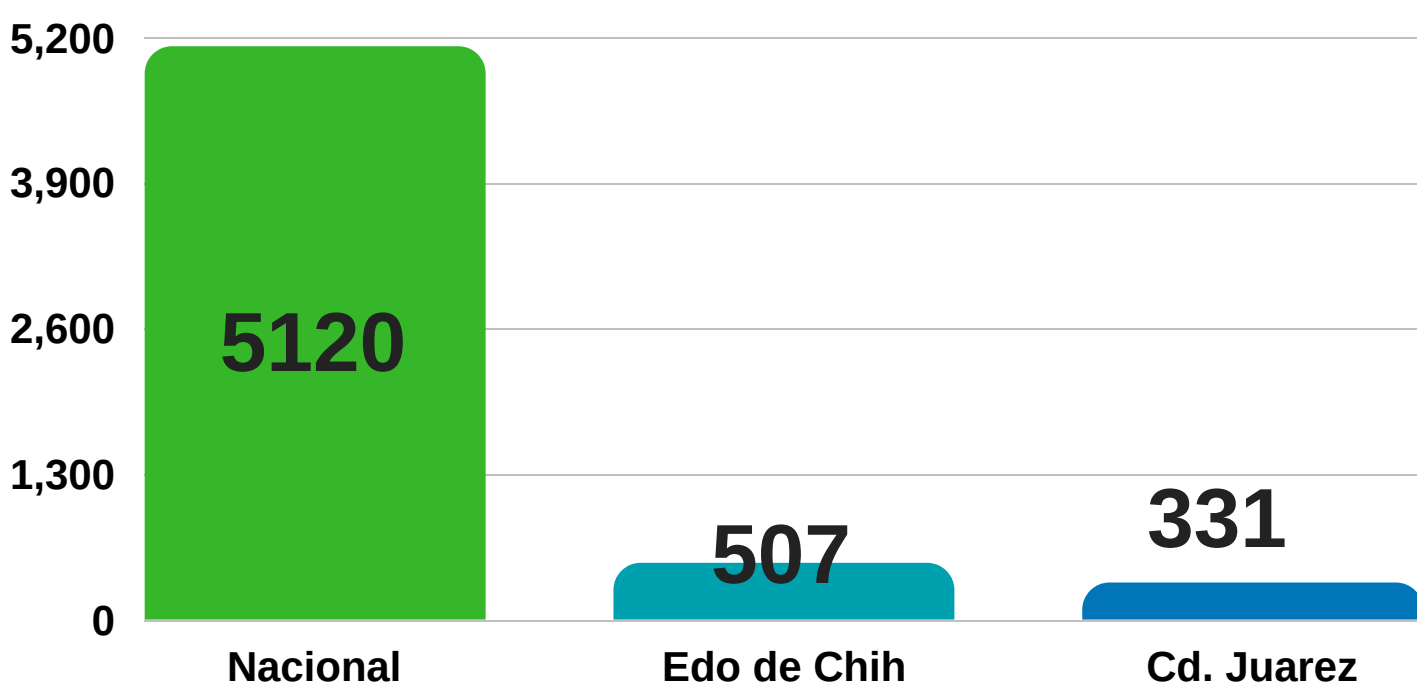

Información estadística mensual Infograma No. 37

11 de Enero del 2019

Establecimientos IMMEX

2018

De acuerdo a datos del INEGI en Cd. Juárez se encuentran 331 establecimientos con permisos IMMEX operando. En el estado de Chihuahua se encuentra el 10% del total de empresas con permiso IMMEX con 507 empresas registradas.

Establecimientos IMMEX en el Estado de Chihuahua

FUENTE: INEGI

Información estadística mensual

Principales Estados con empresas IMMEX

De acuerdo a datos del INEGI los 6 estados mencionados en la gráfica representan el 61.5% del total total nacional con 3,144 empresas de las 5,120 empresas operando bajo el esquema IMMEX.