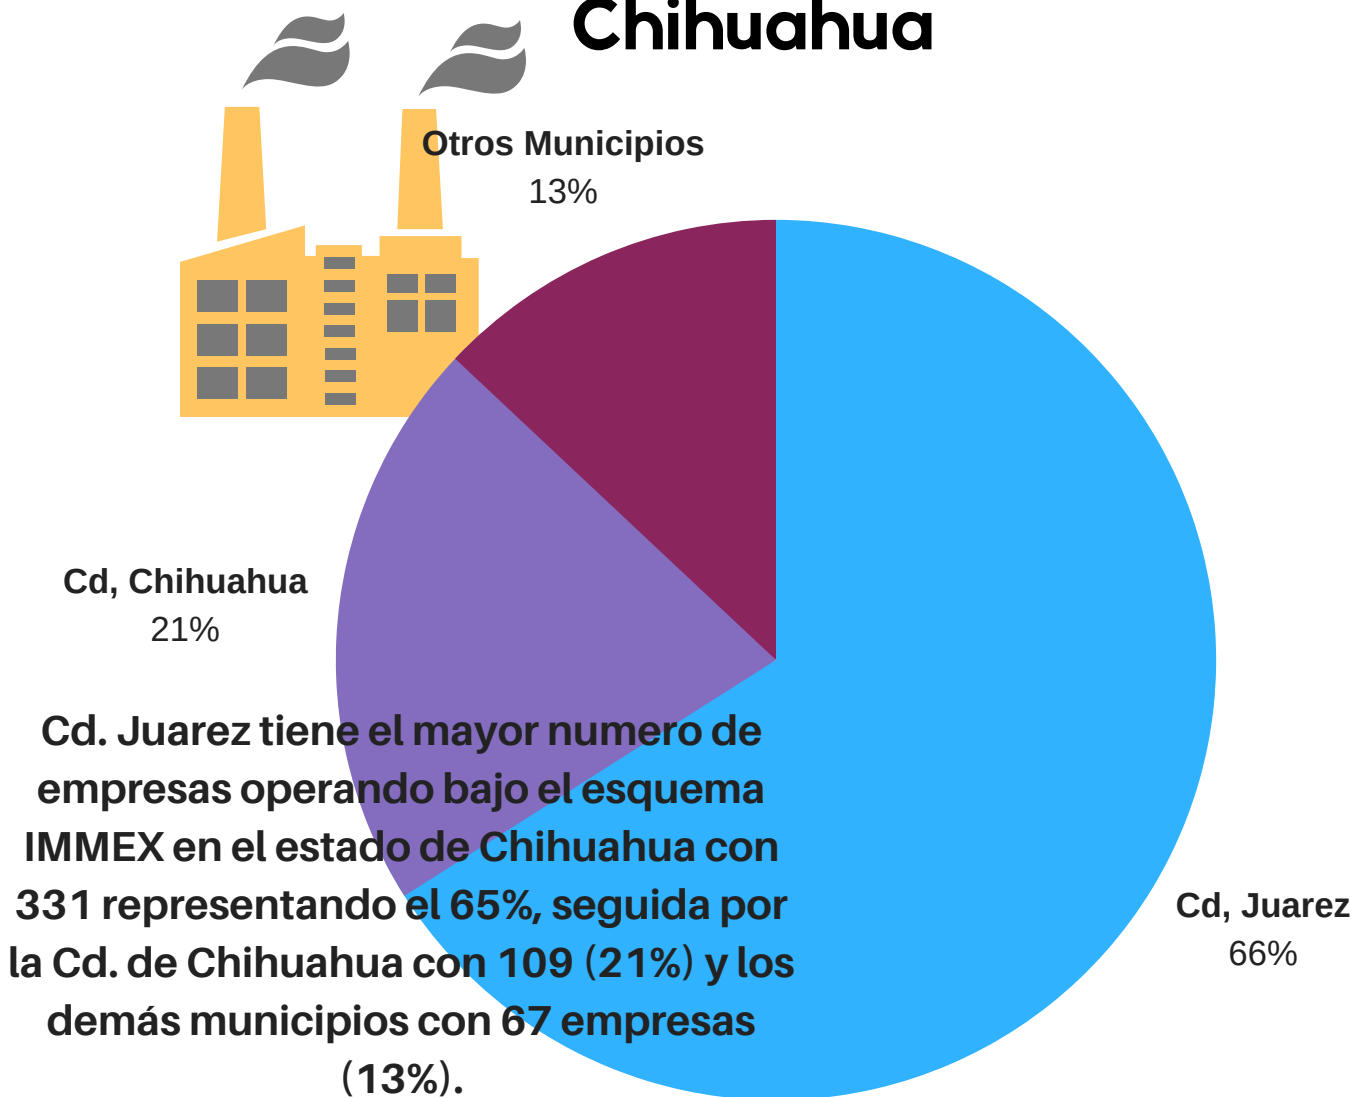

Información estadística mensual Infograma No. 37

11 de Enero del 2019

Establecimientos IMMEX

2018

De acuerdo a datos del INEGI en Cd. Juárez se encuentran 331 establecimientos con permisos IMMEX operando. En el estado de Chihuahua se encuentra el 10% del total de empresas con permiso IMMEX con 507 empresas registradas.

Establecimientos IMMEX en el Estado de Chihuahua

FUENTE: INEGI

Información estadística mensual

Principales Estados con empresas IMMEX

De acuerdo a datos del INEGI los 6 estados mencionados en la gráfica representan el 61.5% del total total nacional con 3,144 empresas de las 5,120 empresas operando bajo el esquema IMMEX.

Principales Ciudades con establecimientos IMMEX

La Ciudad de Tijuana tienen el mayor numero de empresas registradas con permiso IMMEX en nuestro país con 606.

Cd. Juárez es la segunda a nivel nacional con 331 empresas bajo este esquema.