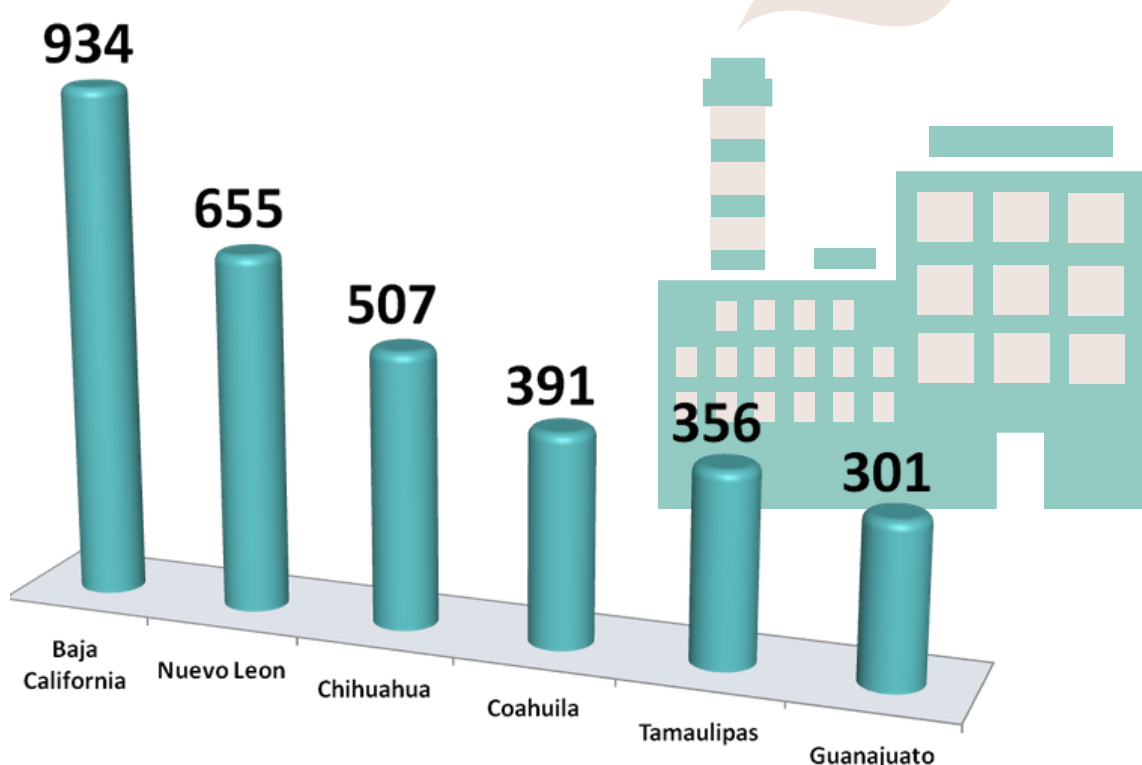

Información estadística mensual Infograma No. 37

11 de Enero del 2019

Establecimientos IMMEX

2018

De acuerdo a datos del INEGI en Cd. Juárez se encuentran 331 establecimientos con permisos IMMEX operando. En el estado de Chihuahua se encuentra el 10% del total de empresas con permiso IMMEX con 507 empresas registradas.

Establecimientos IMMEX en el Estado de Chihuahua

FUENTE: INEGI

Información estadística mensual

Principales Estados con empresas IMMEX

De acuerdo a datos del INEGI los 6 estados mencionados en la gráfica representan el 61.5% del total total nacional con 3,144 empresas de las 5,120 empresas operando bajo el esquema IMMEX.

Principales Ciudades con establecimientos IMMEX

La Ciudad de Tijuana tienen el mayor numero de empresas registradas con permiso IMMEX en nuestro país con 606.

Cd. Juárez es la segunda a nivel nacional con 331 empresas bajo este esquema.

FUENTE: INEGI