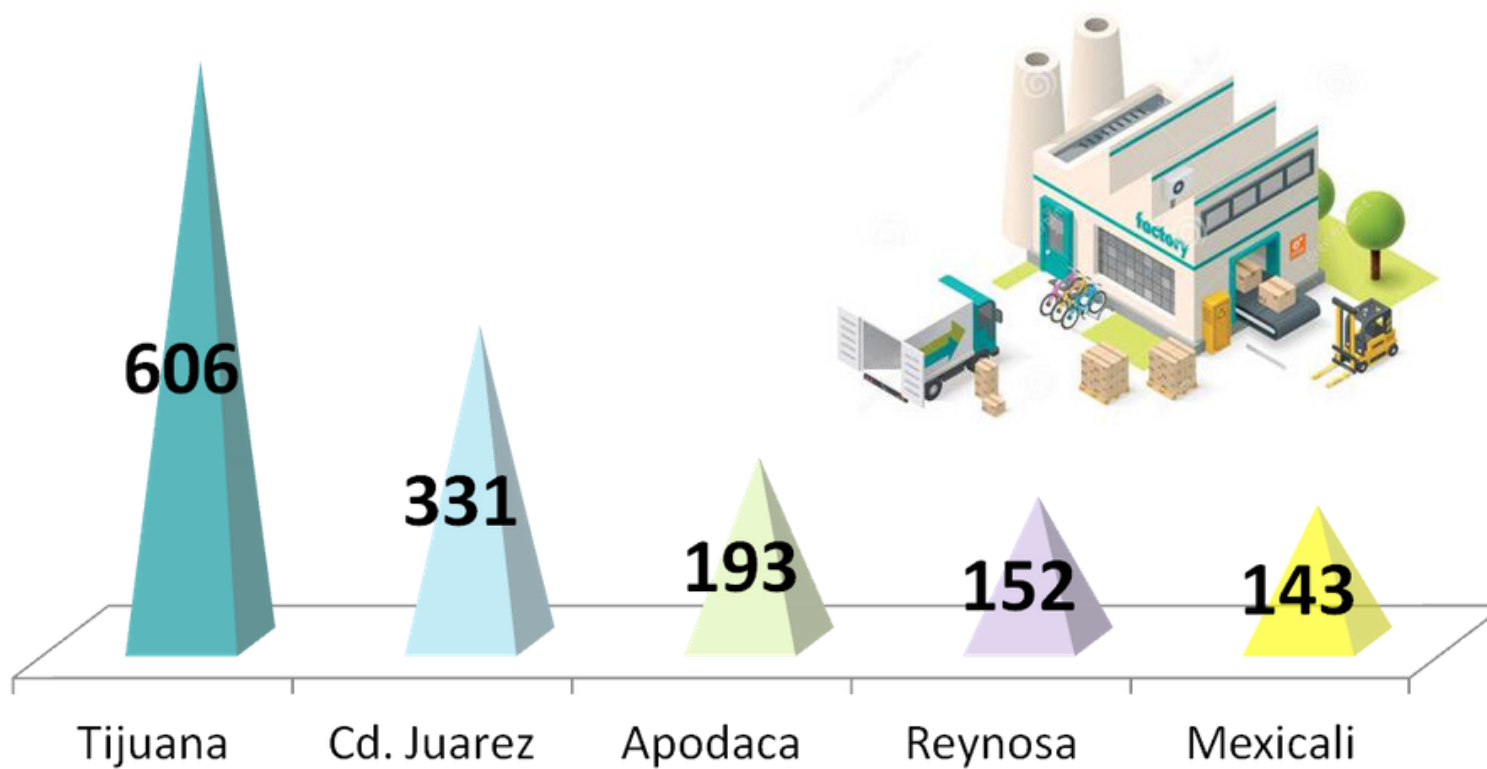

Información estadística mensual Infograma No. 37

11 de Enero del 2019

Establecimientos IMMEX

2018

De acuerdo a datos del INEGI en Cd. Juárez se encuentran 331 establecimientos con permisos IMMEX operando. En el estado de Chihuahua se encuentra el 10% del total de empresas con permiso IMMEX con 507 empresas registradas.

Establecimientos IMMEX en el Estado de Chihuahua

FUENTE: INEGI

Información estadística mensual

Principales Estados con empresas IMMEX

De acuerdo a datos del INEGI los 6 estados mencionados en la gráfica representan el 61.5% del total total nacional con 3,144 empresas de las 5,120 empresas operando bajo el esquema IMMEX.

Principales Ciudades con establecimientos IMMEX

La Ciudad de Tijuana tienen el mayor numero de empresas registradas con permiso IMMEX en nuestro país con 606.

Cd. Juárez es la segunda a nivel nacional con 331 empresas bajo este esquema.