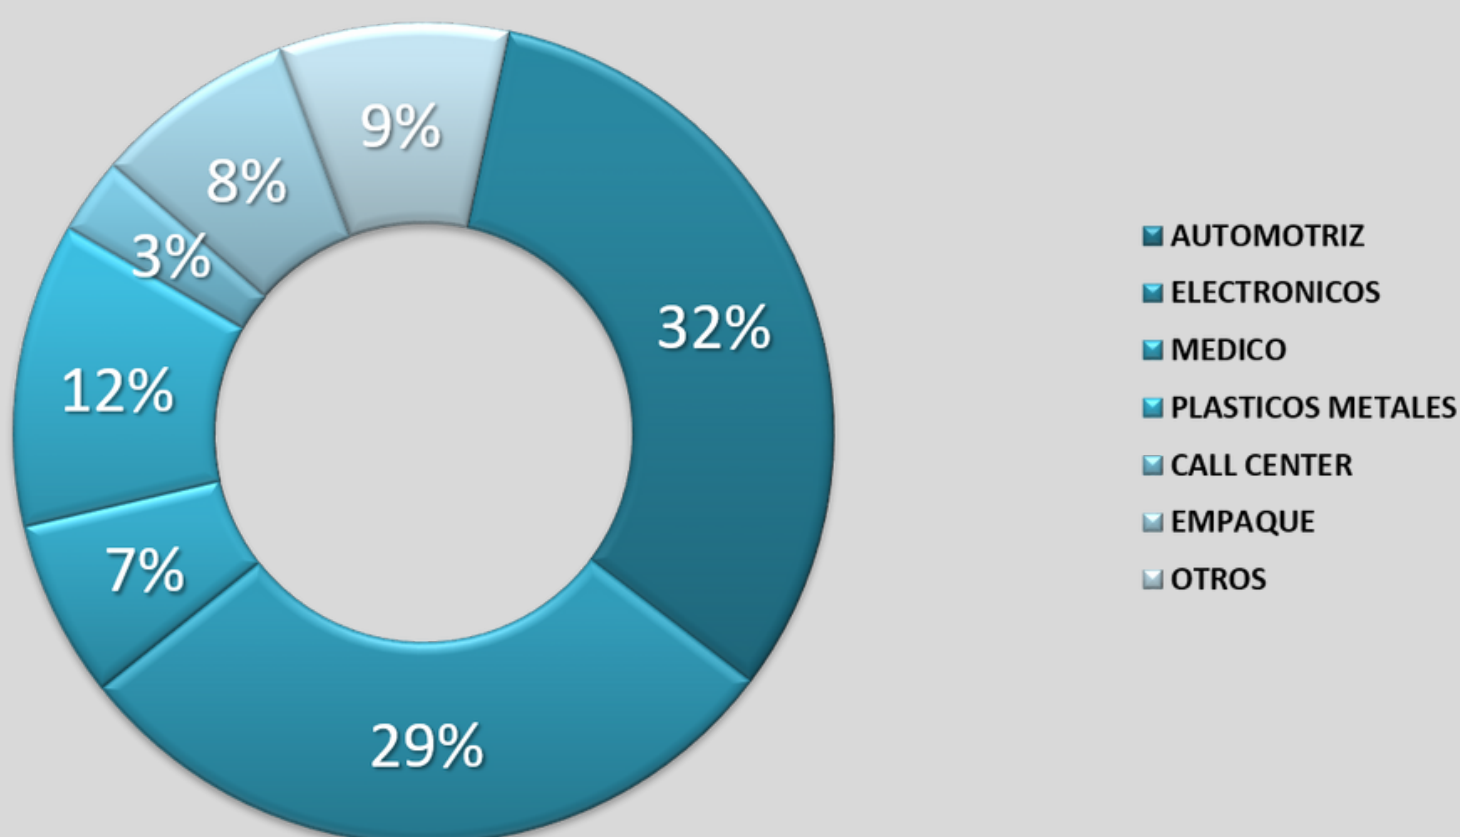

INFORMACIÓN ESTADÍSTICA MENSUAL

20 Diciembre 2019

Información Estadística General

En Ciudad Juárez se encuentran registradas 326 empresas operando con permiso IMMEX el 32% corresponden al sector automotriz seguidas por las empresas de electrónicas y de electricos.

De acuerdo a datos del INEGI en Cd. Juárez se encuentran operando 326 establecimientos con permisos IMMEX al cierre de Noviembre. En el estado de Chihuahua se encuentra el 10% del total de empresas con permiso IMMEX registradas.

INFORMACIÓN ESTADÍSTICA MENSUAL

20 Diciembre 2019

Empresas IMMEX

Cd. Juarez tiene el mayor numero de empresas operando bajo el esquema IMMEX en el estado de Chihuahua con 326 representando el 65%, seguida por la Cd. de Chihuahua con 109 (21%) y los demás municipios con 62 empresas (13%).