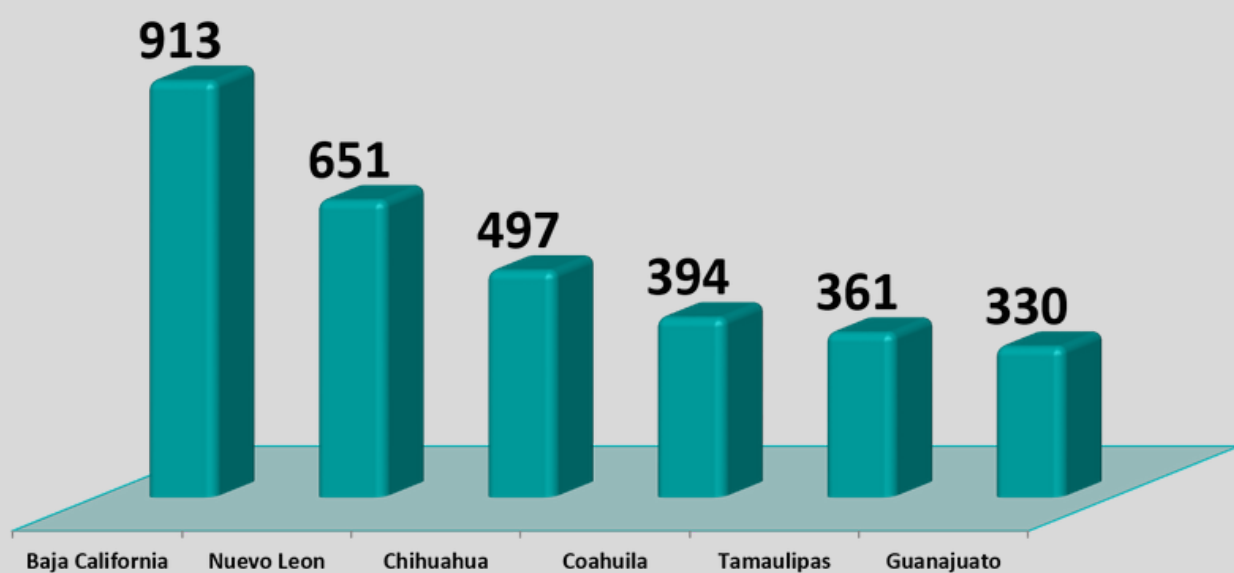

INFORMACIÓN ESTADÍSTICA MENSUAL

20 Diciembre 2019

Empresas IMMEX

Cd. Juarez tiene el mayor numero de empresas operando bajo el esquema IMMEX en el estado de Chihuahua con 326 representando el 65%, seguida por la Cd. de Chihuahua con 109 (21%) y los demás municipios con 62 empresas (13%).

Numero de empresas Immex por Estado

De acuerdo a datos del INEGI los 6 estados mencionados en la gráfica representan el 61% del total nacional con 3196 empresas operando bajo el esquema IMMEX.