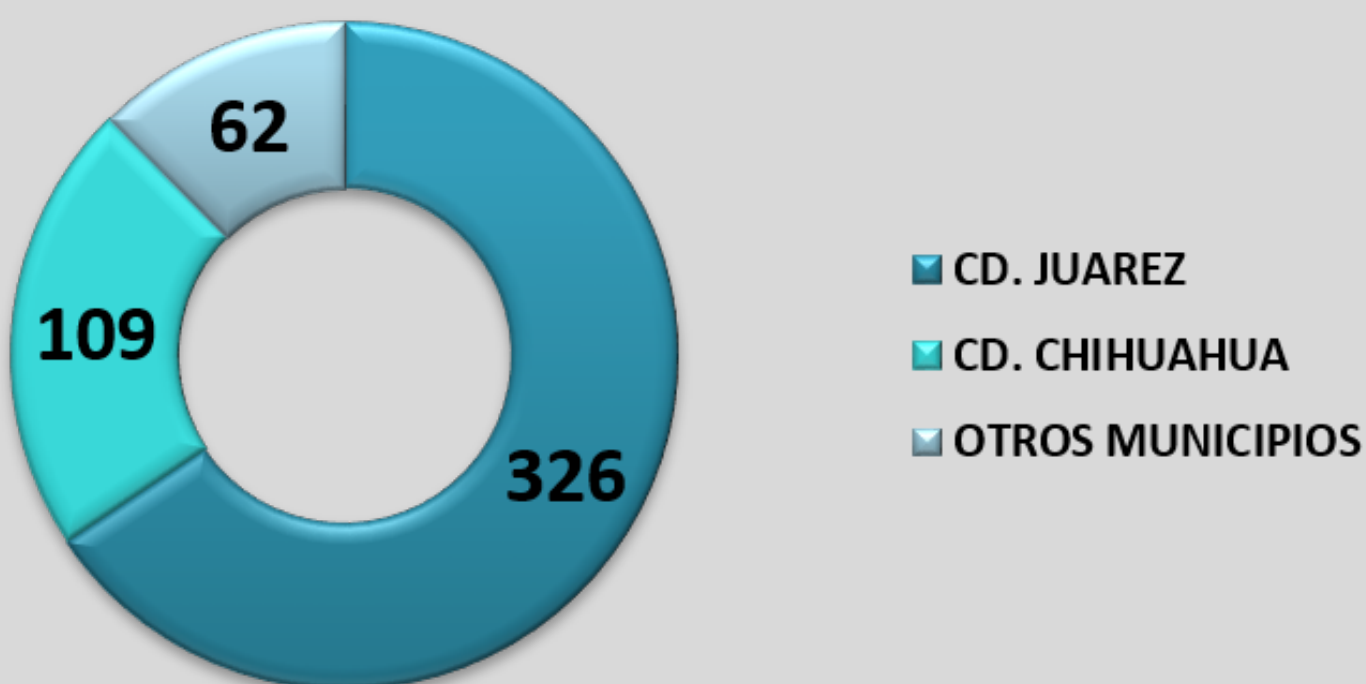

Empresas IMMEX