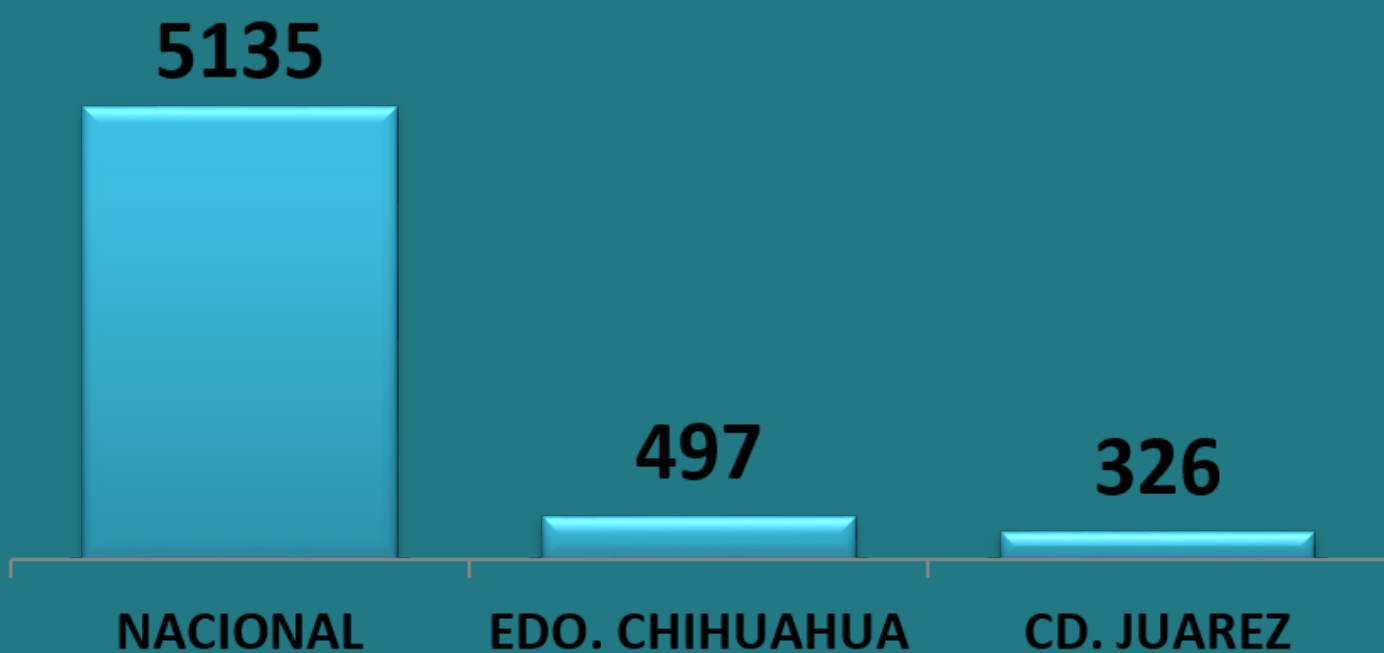

INFORMACIÓN ESTADÍSTICA MENSUAL

20 Diciembre 2019

Información Estadística General

En Ciudad Juárez se encuentran registradas 326 empresas operando con permiso IMMEX el 32% corresponden al sector automotriz seguidas por las empresas de electrónicas y de electricos.