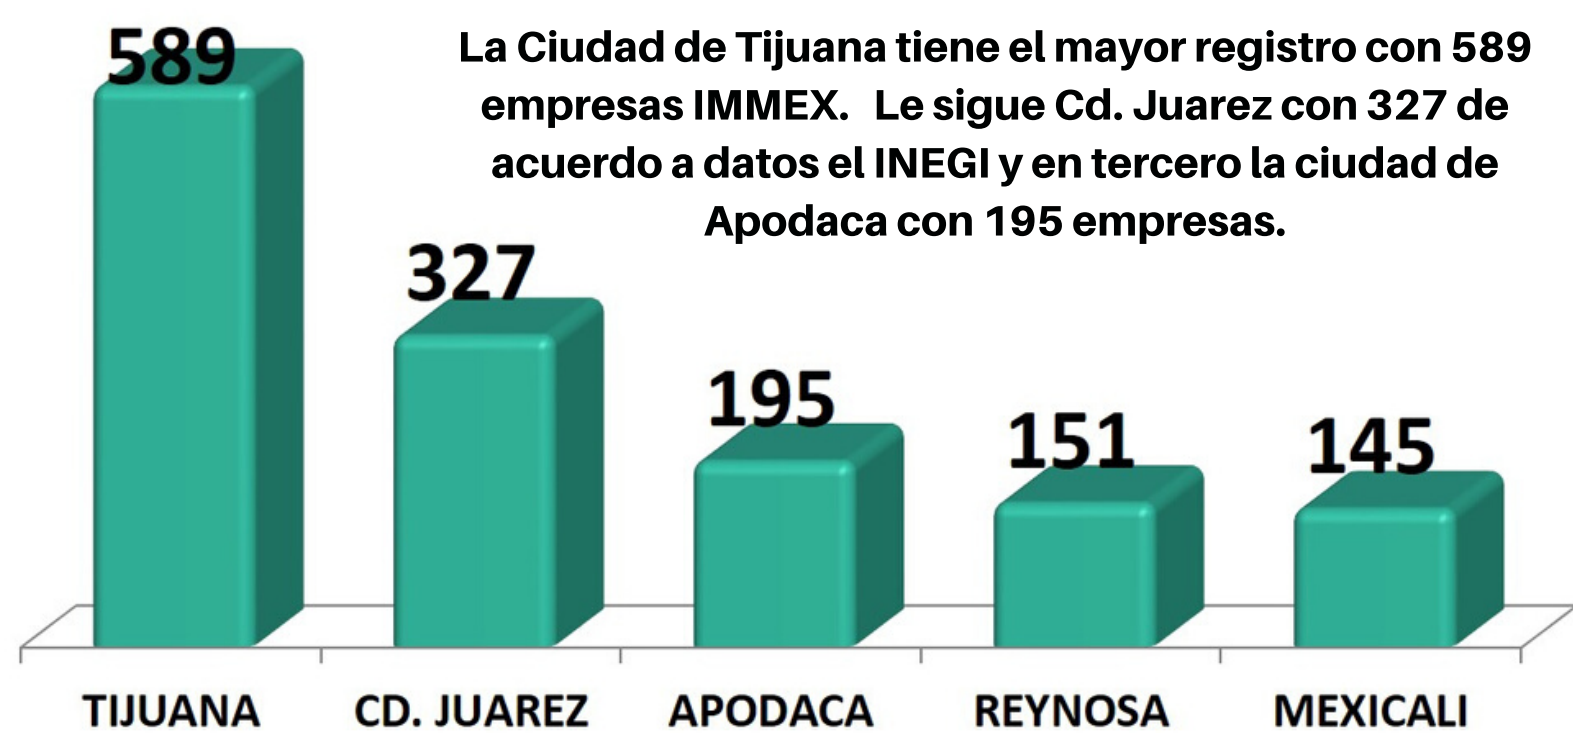

INFORMACIÓN ESTADÍSTICA MENSUAL

13 de Marzo 2020

Información Estadística

Numero de empresas Immex en Mexico

De acuerdo a datos del INEGI a nivel nacional se encuentran 5,144 empresas registradas bajo el permiso IMMEX.

Numero de empresas Immex en el Edo de Chihuahua

Cd. Juárez tiene el mayor numero de empresas operando bajo el esquema IMMEX en el estado de Chihuahua con 327 empresas lo cual representa el 65% del estado, la ciudad de Chihuahua le sigue con 109 empresas lo cual representan el 22% estatal.

Los demás municipios representan el 13% con 63 empresas.

INFORMACIÓN ESTADÍSTICA MENSUAL

13 de Marzo 2020

Información Estadística

De acuerdo al último reporte del Inegi Baja California es el estado con mayor número de empresas operando bajo el esquema IMMEX con 914 empresas seguido por el Edo de Nuevo León con 652.

El estado de Chihuahua se ubica en el tercer puesto con 500 empresas immex.

Los 6 estados mencionados representan el 60% del total nacional con 3,151 empresas Immex en el país.

Principales Ciudades con empresas IMMEX