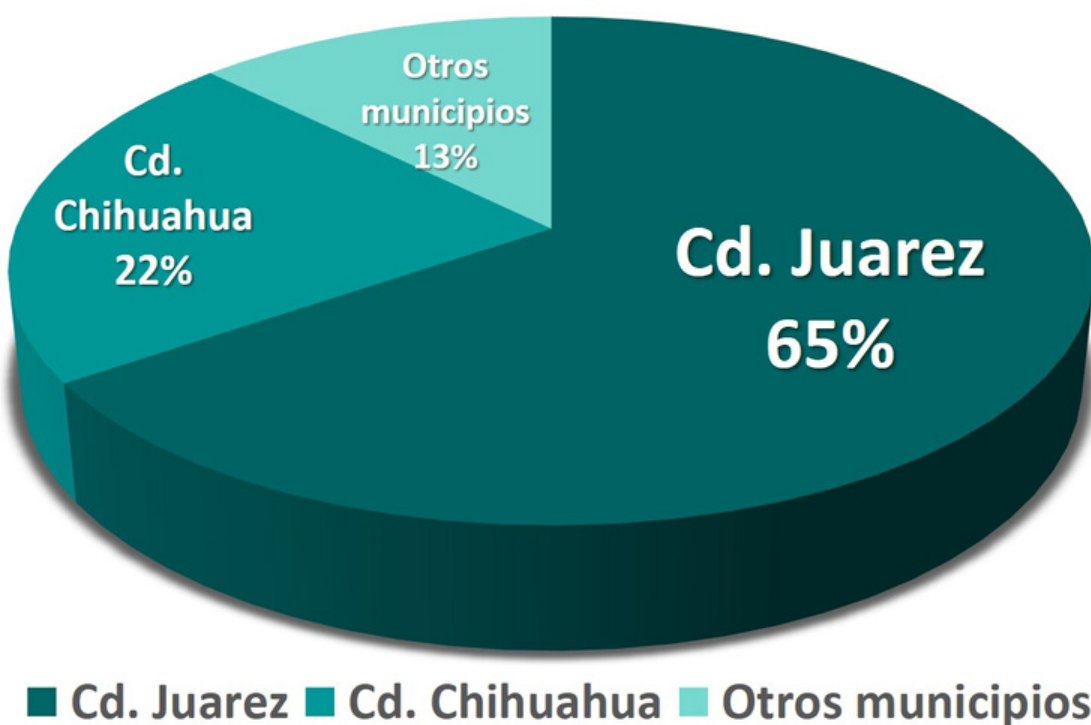

INFORMACIÓN ESTADÍSTICA MENSUAL

13 de Marzo 2020

Información Estadística

Numero de empresas Immex en Mexico

De acuerdo a datos del INEGI a nivel nacional se encuentran 5,144 empresas registradas bajo el permiso IMMEX.

En el Estado de Chihuahua cerro en 500 empresas y para Cd. Juárez se encuentran registrados 327 establecimientos operando con permisos IMMEX.

El estado de Chihuahua representa el 10% del total de empresas con permiso IMMEX registradas a nivel nacional.

Numero de empresas Immex en el Edo de Chihuahua

Cd. Juárez tiene el mayor numero de empresas operando bajo el esquema IMMEX en el estado de Chihuahua con 327 empresas lo cual representa el 65% del estado, la ciudad de Chihuahua le sigue con 109 empresas lo cual representan el 22% estatal.

Los demás municipios representan el 13% con 63 empresas.

INFORMACIÓN ESTADÍSTICA MENSUAL

13 de Marzo 2020

Información Estadística

De acuerdo al último reporte del Inegi Baja California es el estado con mayor número de empresas operando bajo el esquema IMMEX con 914 empresas seguido por el Edo de Nuevo León con 652.