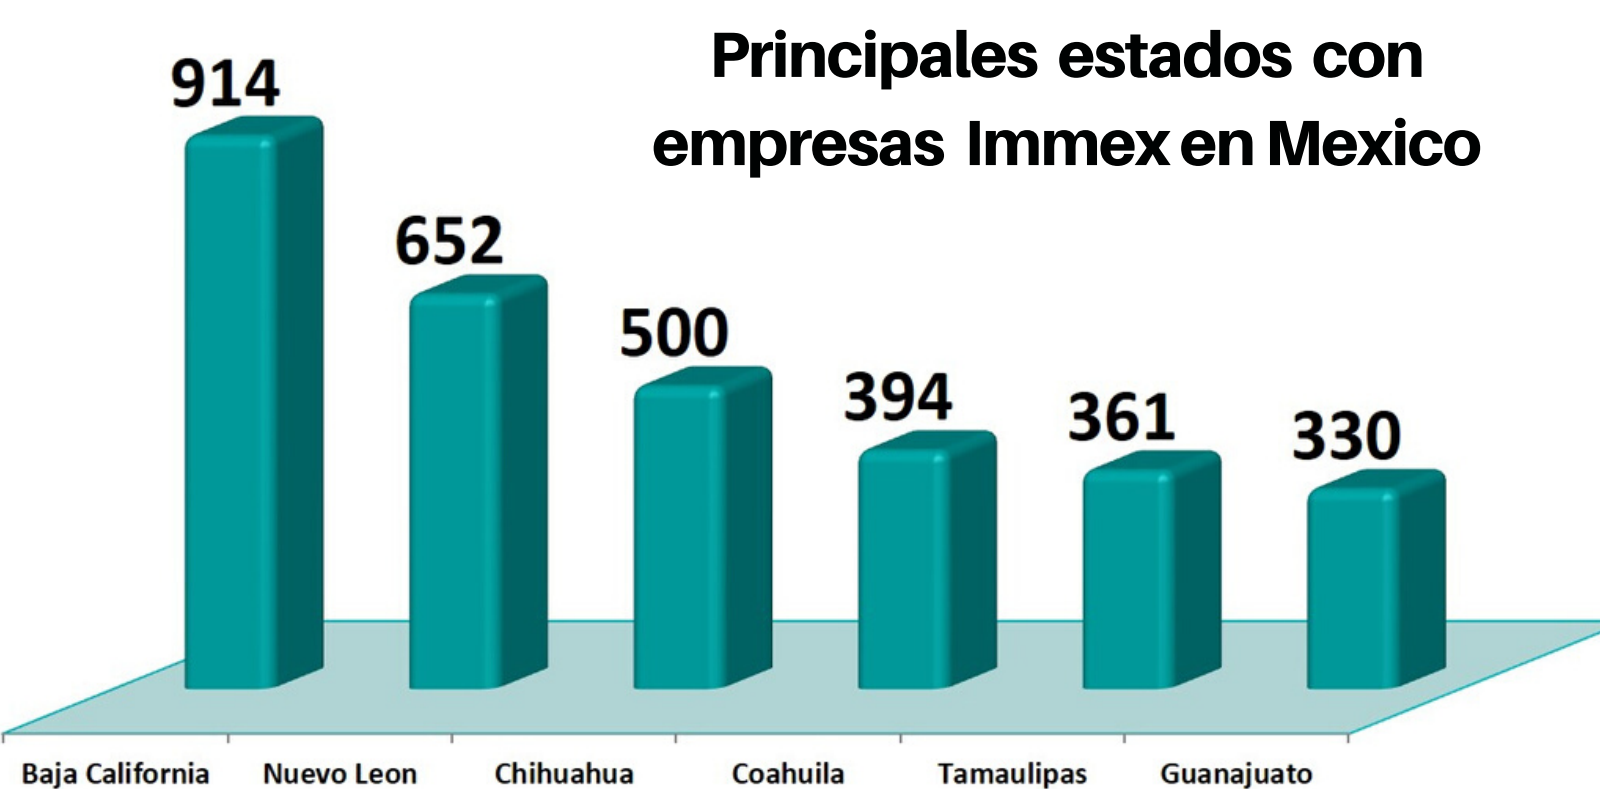

Numero de empresas Immex en el Edo de Chihuahua

Cd. Juárez tiene el mayor numero de empresas operando bajo el esquema IMMEX en el estado de Chihuahua con 327 empresas lo cual representa el 65% del estado, la ciudad de Chihuahua le sigue con 109 empresas lo cual representan el 22% estatal.

Los demás municipios representan el 13% con 63 empresas.

INFORMACIÓN ESTADÍSTICA MENSUAL

13 de Marzo 2020

Información Estadística

De acuerdo al último reporte del Inegi Baja California es el estado con mayor número de empresas operando bajo el esquema IMMEX con 914 empresas seguido por el Edo de Nuevo León con 652.

El estado de Chihuahua se ubica en el tercer puesto con 500 empresas immex.

Los 6 estados mencionados representan el 60% del total nacional con 3,151 empresas Immex en el país.

Principales Ciudades con empresas IMMEX