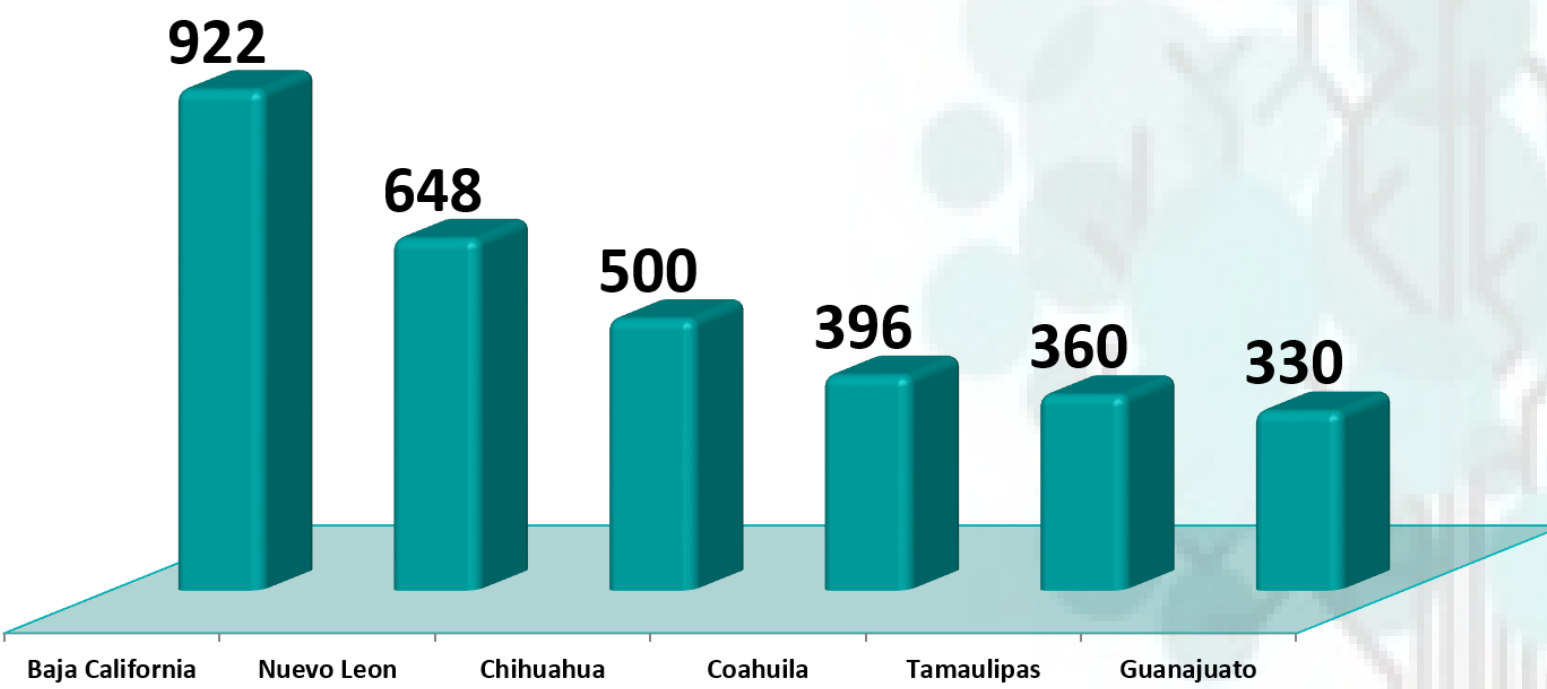

- CD. JUAREZ
- CD. CHIHUAHUA
- OTROS MUNICIPIOS

Cd. Juárez tiene el mayor número de empresas operando bajo el esquema IMMEX en el estado de Chihuahua con 330 lo cual representa el 65% del estatal, la ciudad de Chihuahua cuenta con 109 empresas (21%) y los restantes municipios suman 61 empresas (13%).

INFORMACIÓN ESTADÍSTICA MENSUAL

14 de Agosto 2020

Información Estadística

Empresas IMMEX

Total de Empresas IMMEX por Estado

Los 6 principales estados con empresas IMMEX representan el 60% del total Nacional contabilizando 3,156 del total nacional. Estos 6 Estados representan el 61% del total nacional.