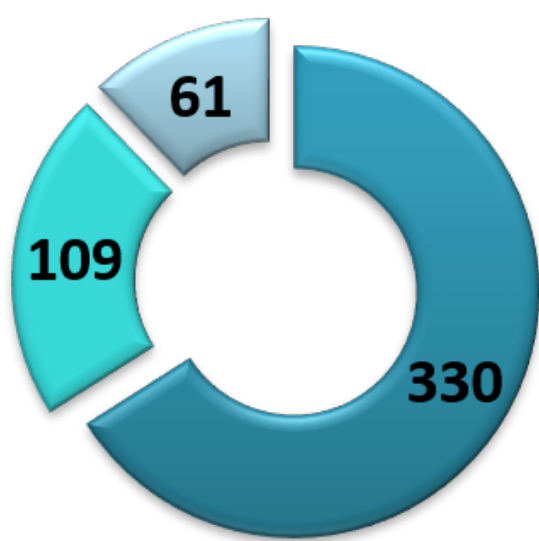

EDO. CHIHUAHUA

330

CD. JUAREZ

De acuerdo a datos del INEGI en Cd. Juárez se encuentran 330 establecimientos con permisos IMMEX operando.

En el estado de Chihuahua se encuentra el 11% del total de empresas con permiso IMMEX con 500 empresas registradas.