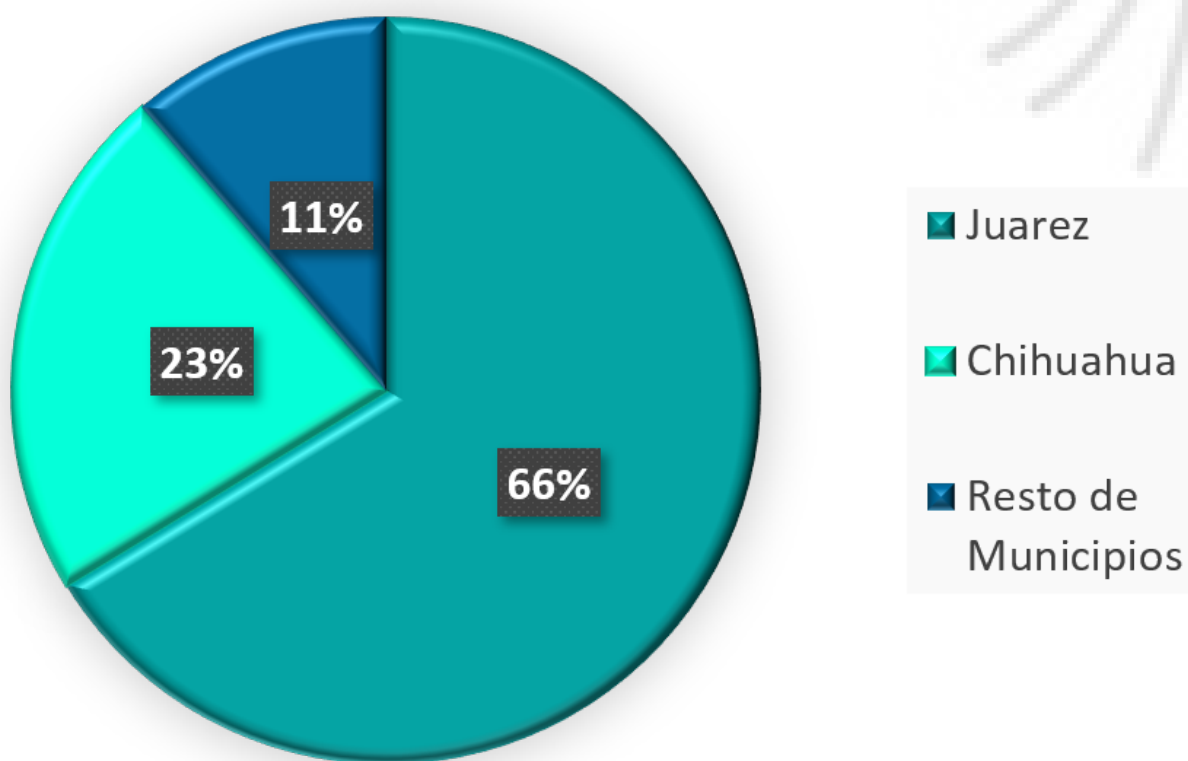

Empleo IMMEX Edo de Chihuahua