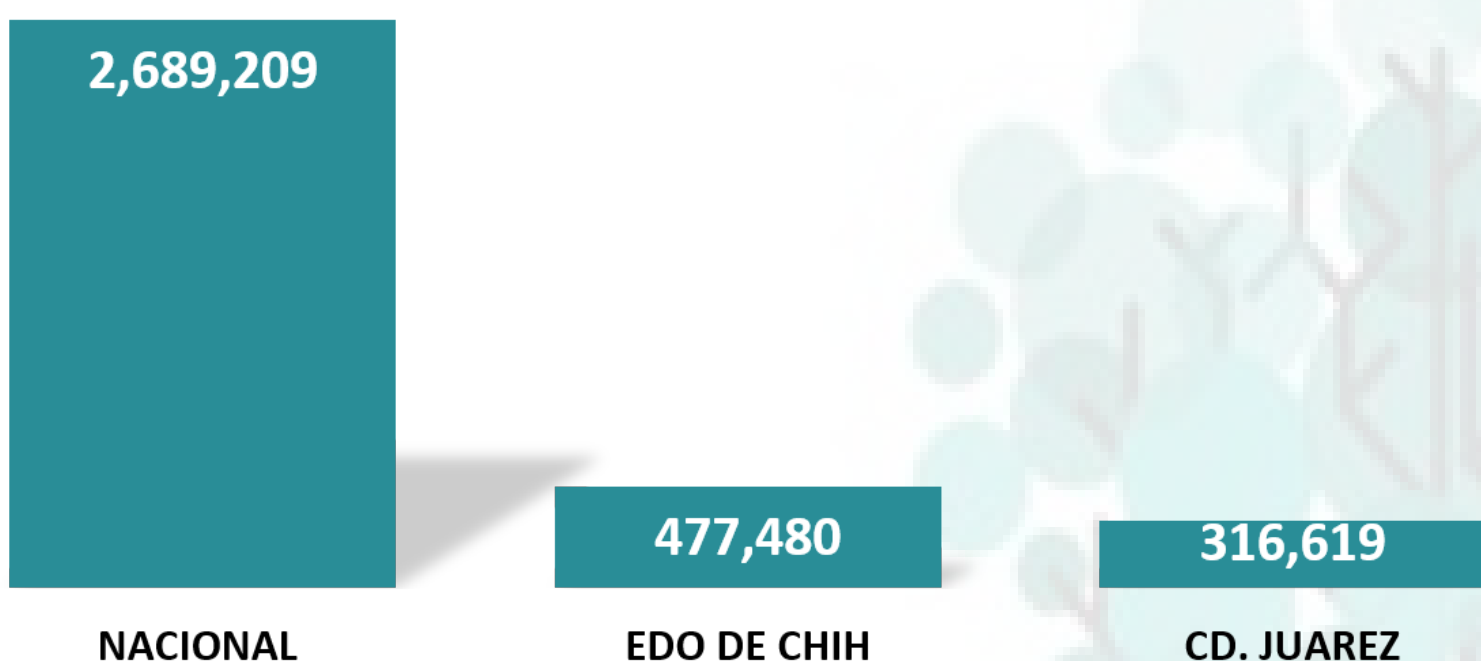

Información Estadística

Empleo IMMEX