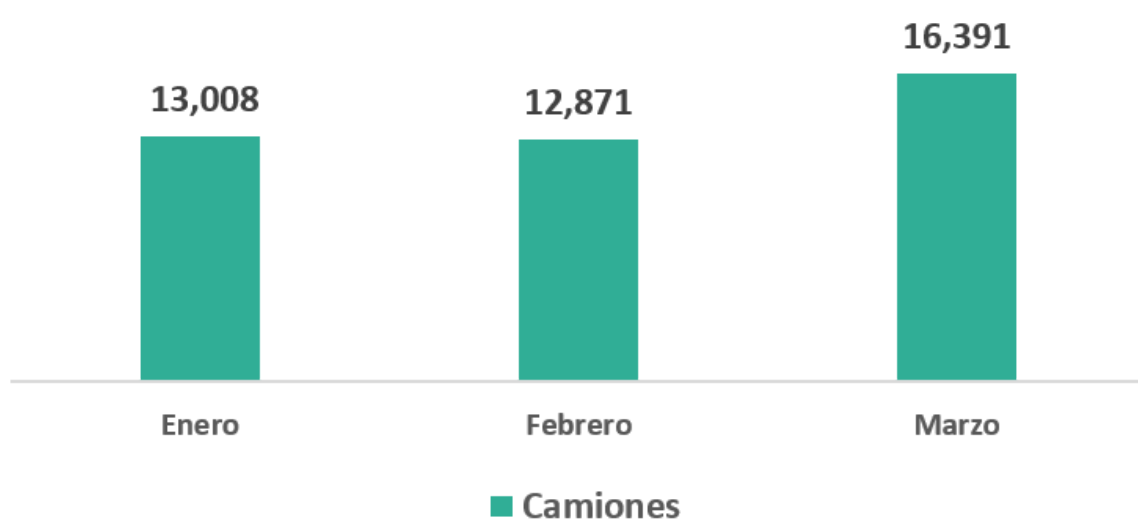

INFORMACIÓN ESTADÍSTICA MENSUAL

30 de Abril 2021

Información Estadística

INFORMACION GENERAL

Cruces Fronterizos

Cruce Cd. Juárez- El Paso Tx.

El tráfico en comercio de mercancías en el cruce de El Paso, Texas al primer trimestre del 2021 fue el siguiente.

Han cruzado 27,237 contenedores vacíos
14,726 contenedores con mercancías han cruzado de ciudad Juárez a El Paso Tx.

Un total de 42,270 camiones han cruzado la frontera.

INFORMACIÓN ESTADÍSTICA MENSUAL

30 de Abril 2021

Información Estadística

INFORMACION GENERAL

Cruces Fronterizos

Cruce San Geronimo-Santa Teresa N.M.

El tráfico en comercio de mercancías en el cruce San Geronimo- Santa Teresa al primer trimestre del 2021 fue el siguiente.

Un total de 37,576 camiones han cruzado la frontera de los cuales transportaban 22,529 contenedores con mercancías y 15,128 contenedores vacíos.

INFORMACIÓN ESTADÍSTICA MENSUAL

30 de Abril 2021

Información Estadística