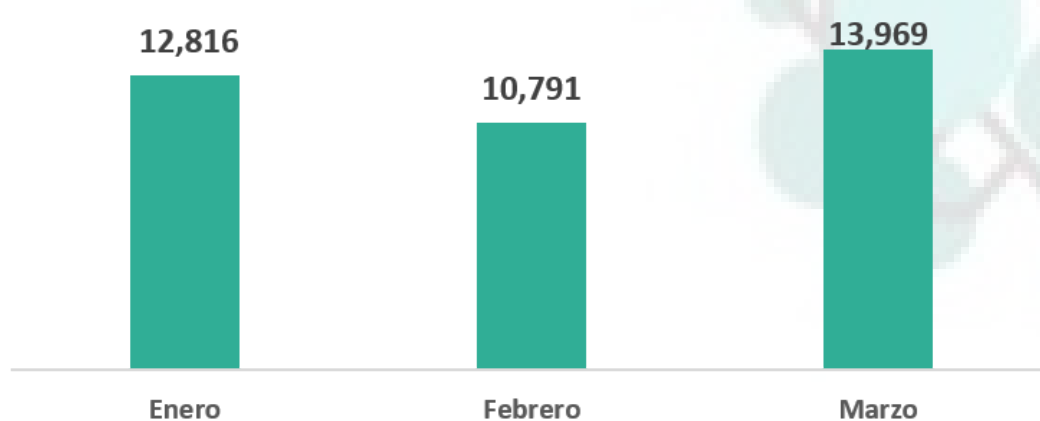

Han cruzado 27,237 contenedores vacíos
14,726 contenedores con mercancías han cruzado de ciudad Juárez a El Paso Tx.

Un total de 42,270 camiones han cruzado la frontera.

INFORMACIÓN ESTADÍSTICA MENSUAL

30 de Abril 2021

Información Estadística

INFORMACION GENERAL

Cruces Fronterizos

Cruce San Geronimo-Santa Teresa N.M.

El tráfico en comercio de mercancías en el cruce San Geronimo- Santa Teresa al primer trimestre del 2021 fue el siguiente.

Un total de 37,576 camiones han cruzado la frontera de los cuales transportaban 22,529 contenedores con mercancías y 15,128 contenedores vacíos.

INFORMACIÓN ESTADÍSTICA MENSUAL

30 de Abril 2021

Información Estadística