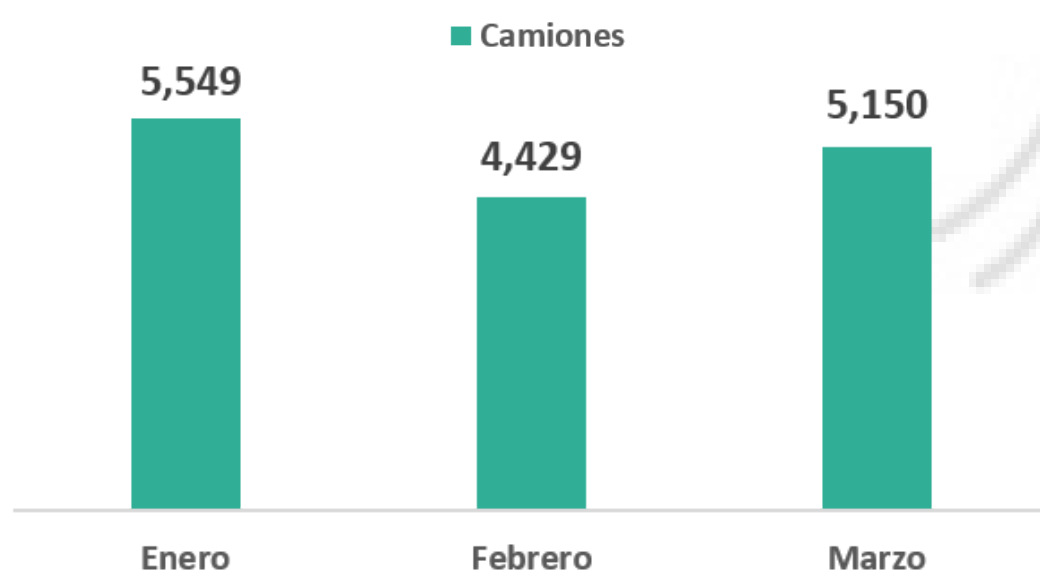

Han cruzado 27,237 contenedores vacíos
14,726 contenedores con mercancías han cruzado de ciudad Juárez a El Paso Tx.

Un total de 42,270 camiones han cruzado la frontera.

INFORMACIÓN ESTADÍSTICA MENSUAL

30 de Abril 2021

Información Estadística

INFORMACION GENERAL

Cruces Fronterizos

Cruce San Geronimo-Santa Teresa N.M.

El tráfico en comercio de mercancías en el cruce San Geronimo- Santa Teresa al primer trimestre del 2021 fue el siguiente.

Un total de 37,576 camiones han cruzado la frontera de los cuales transportaban 22,529 contenedores con mercancías y 15,128 contenedores vacíos.

INFORMACIÓN ESTADÍSTICA MENSUAL

30 de Abril 2021

Información Estadística

INFORMACION GENERAL

Cruces Fronterizos Cruce Zaragoza - Ysleta

El tráfico en comercio de mercancías en el cruce Zaragoza - Ysleta registro lo siguiente.

Se registraron 162,685 cruces de camiones de los cuales 101,132 contenían contenedores con mercancías y 61,947 trasportaban contenedores vacíos, siendo el de mayor movimiento de la frontera Cd. Juarez y El Paso, Tx.