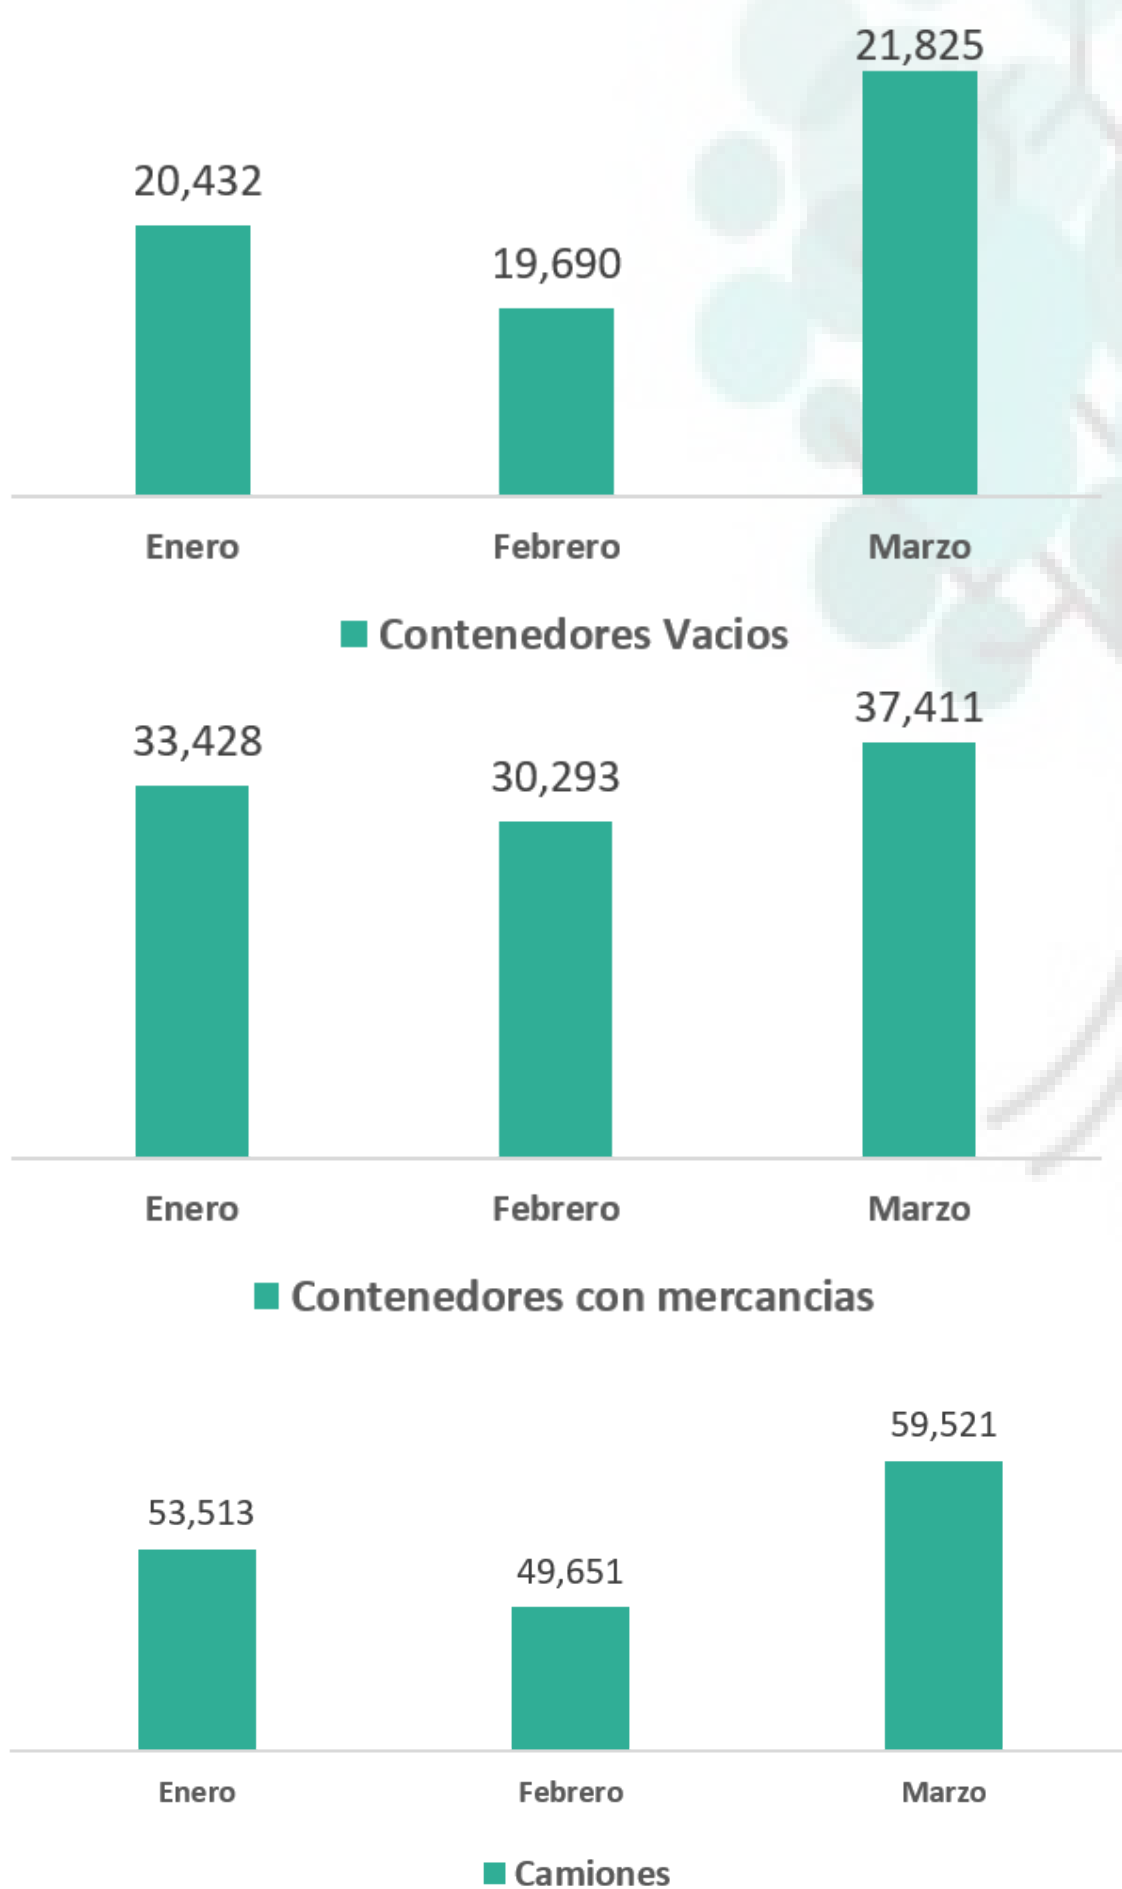

Han cruzado 27,237 contenedores vacíos
14,726 contenedores con mercancías han cruzado de ciudad Juárez a El Paso Tx.

Un total de 42,270 camiones han cruzado la frontera.

INFORMACIÓN ESTADÍSTICA MENSUAL

30 de Abril 2021

Información Estadística

INFORMACION GENERAL

Cruces Fronterizos

Cruce San Geronimo-Santa Teresa N.M.

El tráfico en comercio de mercancías en el cruce San Geronimo- Santa Teresa al primer trimestre del 2021 fue el siguiente.

Un total de 37,576 camiones han cruzado la frontera de los cuales transportaban 22,529 contenedores con mercancías y 15,128 contenedores vacíos.

INFORMACIÓN ESTADÍSTICA MENSUAL

30 de Abril 2021

Información Estadística

INFORMACION GENERAL

Cruces Fronterizos Cruce Zaragoza - Ysleta

El tráfico en comercio de mercancías en el cruce Zaragoza - Ysleta registro lo siguiente.

Se registraron 162,685 cruces de camiones de los cuales 101,132 contenían contenedores con mercancías y 61,947 trasportaban contenedores vacíos, siendo el de mayor movimiento de la frontera Cd. Juarez y El Paso, Tx.