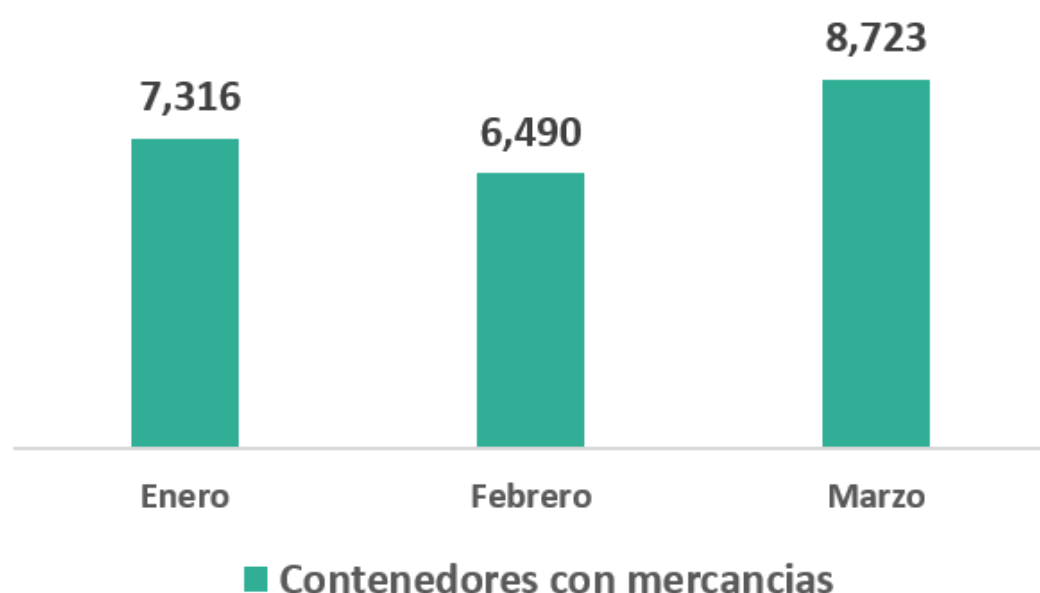

Han cruzado 27,237 contenedores vacíos
14,726 contenedores con mercancías han cruzado de ciudad Juárez a El Paso Tx.

Un total de 42,270 camiones han cruzado la frontera.

INFORMACIÓN ESTADÍSTICA MENSUAL

30 de Abril 2021

Información Estadística

INFORMACION GENERAL

Cruces Fronterizos

Cruce San Geronimo-Santa Teresa N.M.

El tráfico en comercio de mercancías en el cruce San Geronimo- Santa Teresa al primer trimestre del 2021 fue el siguiente.

Un total de 37,576 camiones han cruzado la frontera de los cuales transportaban 22,529 contenedores con mercancías y 15,128 contenedores vacíos.

INFORMACIÓN ESTADÍSTICA MENSUAL

30 de Abril 2021

Información Estadística