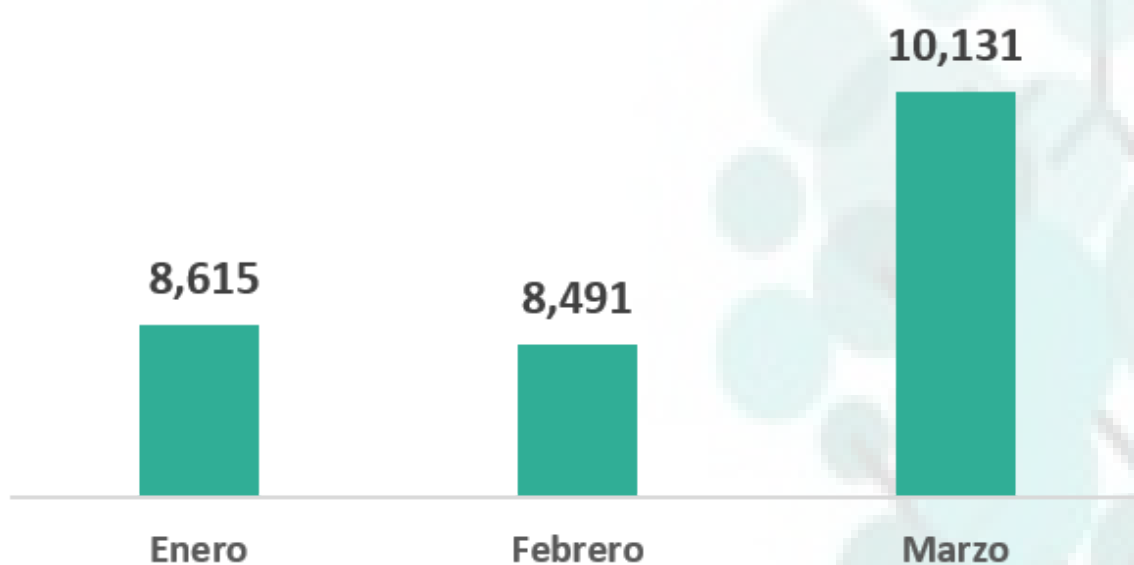

INFORMACIÓN ESTADÍSTICA MENSUAL

30 de Abril 2021

Información Estadística

INFORMACION GENERAL

Cruces Fronterizos

Cruce Cd. Juárez- El Paso Tx.

El tráfico en comercio de mercancías en el cruce de El Paso, Texas al primer trimestre del 2021 fue el siguiente.

Han cruzado 27,237 contenedores vacíos
14,726 contenedores con mercancías han cruzado de ciudad Juárez a El Paso Tx.

Un total de 42,270 camiones han cruzado la frontera.

INFORMACIÓN ESTADÍSTICA MENSUAL

30 de Abril 2021

Información Estadística

INFORMACION GENERAL

Cruces Fronterizos

Cruce San Geronimo-Santa Teresa N.M.

El tráfico en comercio de mercancías en el cruce San Geronimo- Santa Teresa al primer trimestre del 2021 fue el siguiente.

Un total de 37,576 camiones han cruzado la frontera de los cuales transportaban 22,529 contenedores con mercancías y 15,128 contenedores vacíos.

INFORMACIÓN ESTADÍSTICA MENSUAL

30 de Abril 2021

Información Estadística