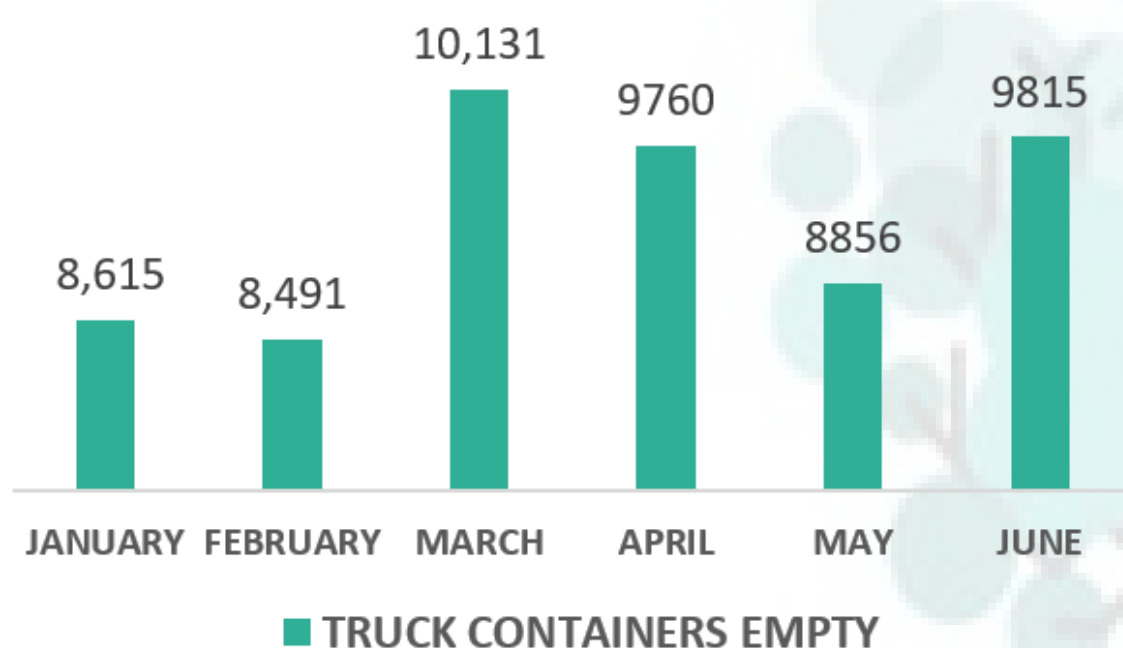

Total de Camiones 77,408 de Enero a Junio

Total de Contenedores llenos 47,586 de Enero a Junio

INFORMACIÓN ESTADÍSTICA MENSUAL

13 de Agosto 2021

Información Estadística

**Cruces de Camiones Puentes Fronterizos Juárez
El paso Santa Teresa y Zaragoza 2021**

Puente Fronterizo Zaragoza

Total de Contenedores vacíos 120,976 de Enero a Junio

Total de Camiones 328,501 de Enero a Junio

Total de Contenedores llenos 206,570 de Enero a Junio

INFORMACIÓN ESTADÍSTICA MENSUAL

13 de Agosto 2021

Información Estadística

**Cruces de Camiones Puentes Fronterizos Juárez
El paso Santa Teresa y Zaragoza**

Puente Fronterizo Juárez - El Paso, Tx (Americas)

Total de Contenedores vacíos 55,668 de Enero a Junio

Total de Camiones 88,235 de Enero a Junio

Total de Contenedores llenos 31,294 de Enero a Junio