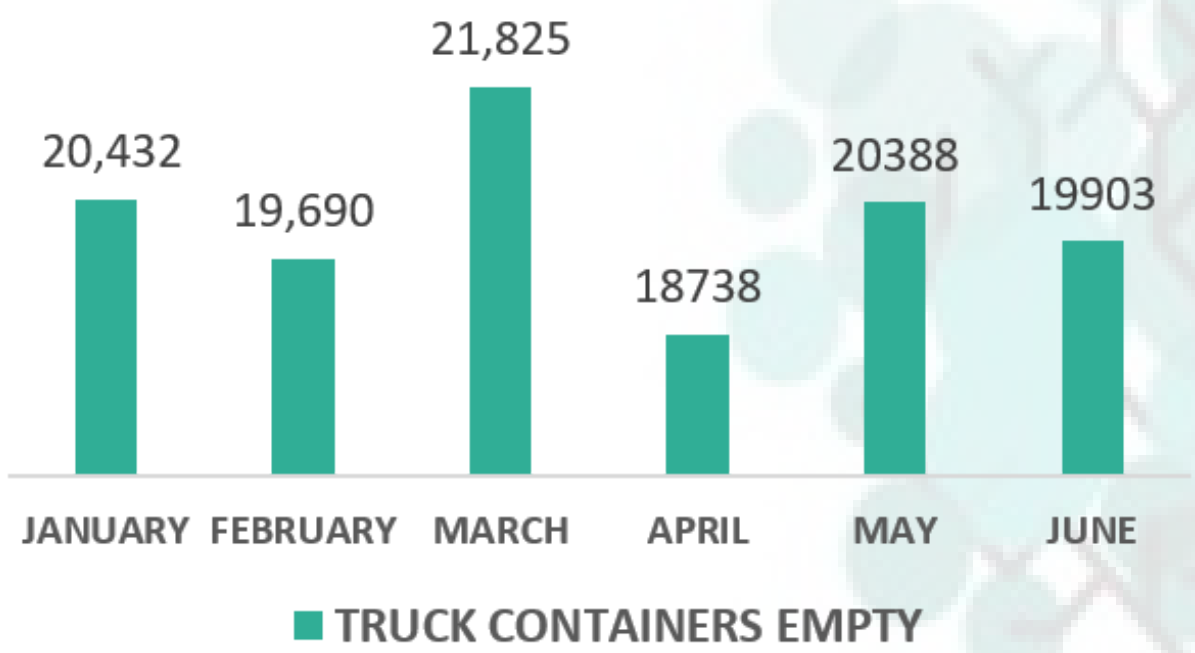

Total de Camiones 77,408 de Enero a Junio

Total de Contenedores llenos 47,586 de Enero a Junio

INFORMACIÓN ESTADÍSTICA MENSUAL

13 de Agosto 2021

Información Estadística

**Cruces de Camiones Puentes Fronterizos Juárez
El paso Santa Teresa y Zaragoza 2021**

Puente Fronterizo Zaragoza

Total de Contenedores vacíos 120,976 de Enero a Junio

Total de Camiones 328,501 de Enero a Junio

Total de Contenedores llenos 206,570 de Enero a Junio

INFORMACIÓN ESTADÍSTICA MENSUAL

13 de Agosto 2021

Información Estadística

**Cruces de Camiones Puentes Fronterizos Juárez
El paso Santa Teresa y Zaragoza**

Puente Fronterizo Juárez - El Paso, Tx (Americas)

Total de Contenedores vacíos 55,668 de Enero a Junio

Total de Camiones 88,235 de Enero a Junio

Total de Contenedores llenos 31,294 de Enero a Junio