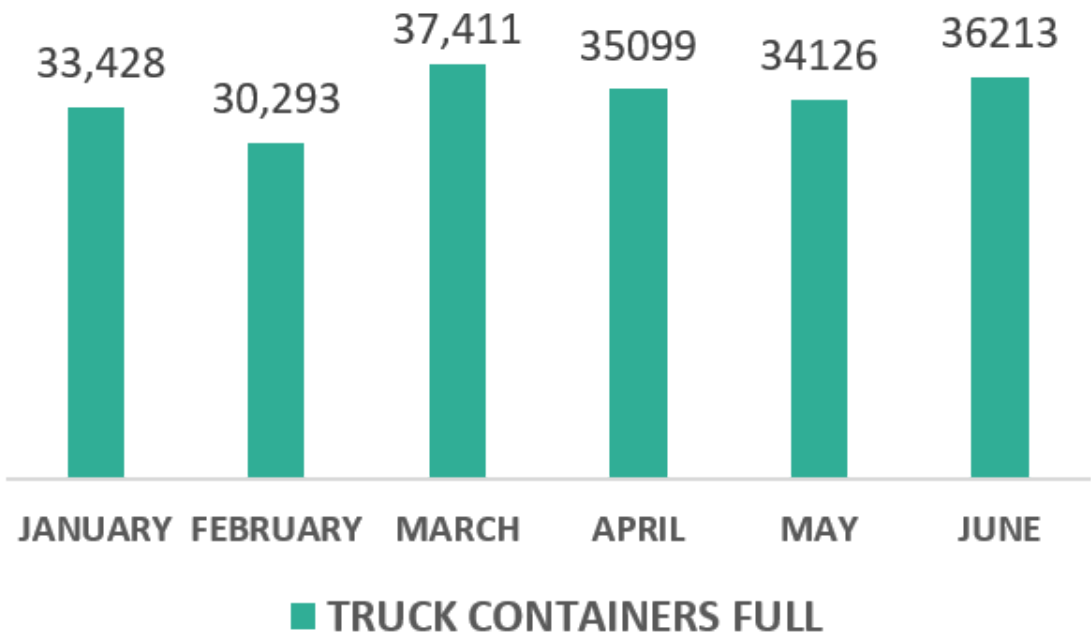

Total de Camiones 77,408 de Enero a Junio

Total de Contenedores llenos 47,586 de Enero a Junio

INFORMACIÓN ESTADÍSTICA MENSUAL

13 de Agosto 2021

Información Estadística

**Cruces de Camiones Puentes Fronterizos Juárez
El paso Santa Teresa y Zaragoza 2021**

Puente Fronterizo Zaragoza

Total de Contenedores vacíos 120,976 de Enero a Junio

Total de Camiones 328,501 de Enero a Junio

Total de Contenedores llenos 206,570 de Enero a Junio

INFORMACIÓN ESTADÍSTICA MENSUAL

13 de Agosto 2021

Información Estadística

**Cruces de Camiones Puentes Fronterizos Juárez
El paso Santa Teresa y Zaragoza**

Puente Fronterizo Juárez - El Paso, Tx (Americas)

Total de Contenedores vacíos 55,668 de Enero a Junio

Total de Camiones 88,235 de Enero a Junio

Total de Contenedores llenos 31,294 de Enero a Junio