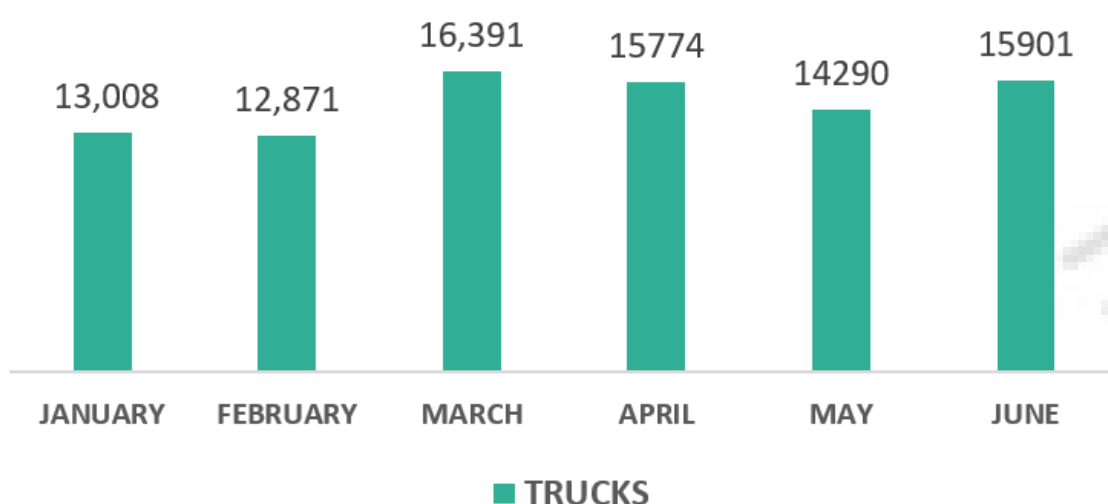

Puente Fronterizo Zaragoza

Total de Contenedores vacíos 120,976 de Enero a Junio

Total de Camiones 328,501 de Enero a Junio

Total de Contenedores llenos 206,570 de Enero a Junio

INFORMACIÓN ESTADÍSTICA MENSUAL

13 de Agosto 2021

Información Estadística

**Cruces de Camiones Puentes Fronterizos Juárez
El paso Santa Teresa y Zaragoza**

Puente Fronterizo Juárez - El Paso, Tx (Americas)

Total de Contenedores vacíos 55,668 de Enero a Junio

Total de Camiones 88,235 de Enero a Junio

Total de Contenedores llenos 31,294 de Enero a Junio