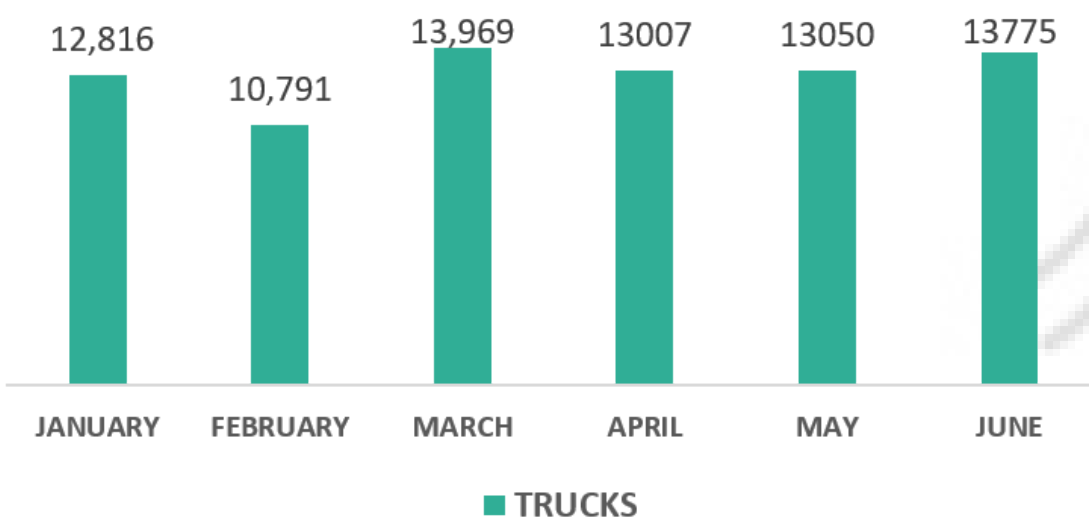

INFORMACIÓN ESTADÍSTICA MENSUAL

13 de Agosto 2021

Información Estadística

**Cruces de Camiones Puentes Fronterizos Juárez
El paso Santa Teresa y Zaragoza**

Puente Fronterizo Santa Teresa N.M.

Total de Contenedores vacíos 29,261 de Enero a Junio

Total de Camiones 77,408 de Enero a Junio

Total de Contenedores llenos 47,586 de Enero a Junio

INFORMACIÓN ESTADÍSTICA MENSUAL

13 de Agosto 2021

Información Estadística

**Cruces de Camiones Puentes Fronterizos Juárez
El paso Santa Teresa y Zaragoza 2021**

Puente Fronterizo Zaragoza

Total de Contenedores vacíos 120,976 de Enero a Junio

Total de Camiones 328,501 de Enero a Junio

Total de Contenedores llenos 206,570 de Enero a Junio

INFORMACIÓN ESTADÍSTICA MENSUAL

Total de Camiones 88,235 de Enero a Junio

Total de Contenedores llenos 31,294 de Enero a Junio