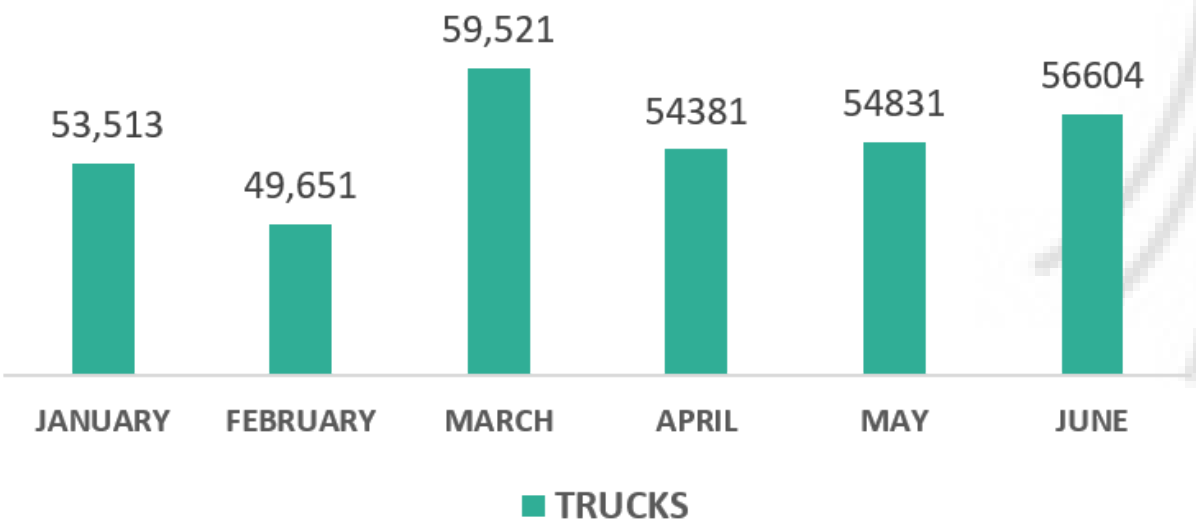

INFORMACIÓN ESTADÍSTICA MENSUAL

13 de Agosto 2021

Información Estadística

**Cruces de Camiones Puentes Fronterizos Juárez
El paso Santa Teresa y Zaragoza**

Puente Fronterizo Santa Teresa N.M.

Total de Contenedores vacíos 29,261 de Enero a Junio

Total de Camiones 77,408 de Enero a Junio

Total de Contenedores llenos 47,586 de Enero a Junio

INFORMACIÓN ESTADÍSTICA MENSUAL

13 de Agosto 2021

Información Estadística

**Cruces de Camiones Puentes Fronterizos Juárez
El paso Santa Teresa y Zaragoza 2021**

Puente Fronterizo Zaragoza

Total de Contenedores vacíos 120,976 de Enero a Junio

Total de Camiones 328,501 de Enero a Junio

Total de Contenedores llenos 206,570 de Enero a Junio

INFORMACIÓN ESTADÍSTICA MENSUAL

13 de Agosto 2021

Información Estadística

**Cruces de Camiones Puentes Fronterizos Juárez
El paso Santa Teresa y Zaragoza**

Puente Fronterizo Juárez - El Paso, Tx (Americas)

Total de Contenedores vacíos 55,668 de Enero a Junio