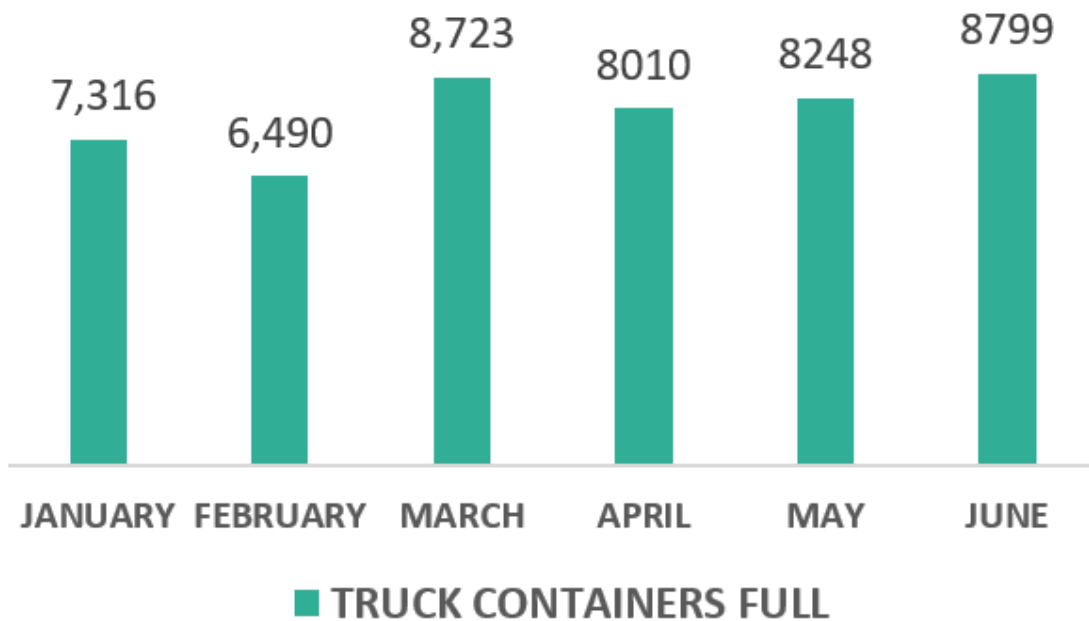

INFORMACIÓN ESTADÍSTICA MENSUAL

13 de Agosto 2021

Información Estadística

**Cruces de Camiones Puentes Fronterizos Juárez
El paso Santa Teresa y Zaragoza**

Puente Fronterizo Santa Teresa N.M.

Total de Contenedores vacíos 29,261 de Enero a Junio

Total de Camiones 77,408 de Enero a Junio

Total de Contenedores llenos 47,586 de Enero a Junio

INFORMACIÓN ESTADÍSTICA MENSUAL

13 de Agosto 2021

Información Estadística

**Cruces de Camiones Puentes Fronterizos Juárez
El paso Santa Teresa y Zaragoza 2021**

Puente Fronterizo Zaragoza

Total de Contenedores vacíos 120,976 de Enero a Junio

Total de Camiones 328,501 de Enero a Junio

Total de Contenedores llenos 206,570 de Enero a Junio

INFORMACIÓN ESTADÍSTICA MENSUAL

Total de Camiones 88,235 de Enero a Junio

Total de Contenedores llenos 31,294 de Enero a Junio