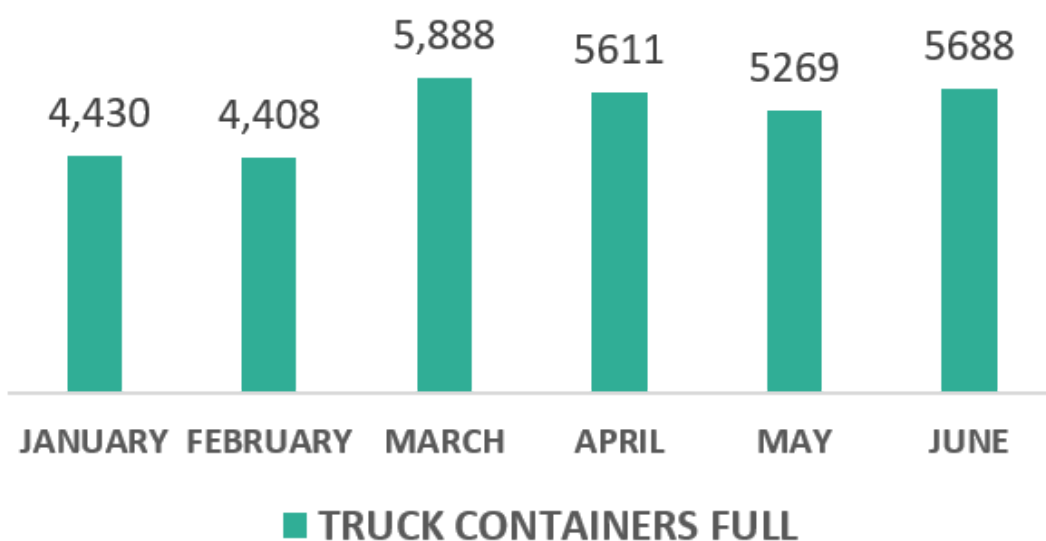

Puente Fronterizo Zaragoza

Total de Contenedores vacíos 120,976 de Enero a Junio

Total de Camiones 328,501 de Enero a Junio

Total de Contenedores llenos 206,570 de Enero a Junio

INFORMACIÓN ESTADÍSTICA MENSUAL

13 de Agosto 2021

Información Estadística

**Cruces de Camiones Puentes Fronterizos Juárez
El paso Santa Teresa y Zaragoza**

Puente Fronterizo Juárez - El Paso, Tx (Americas)

Total de Contenedores vacíos 55,668 de Enero a Junio

Total de Camiones 88,235 de Enero a Junio

Total de Contenedores llenos 31,294 de Enero a Junio