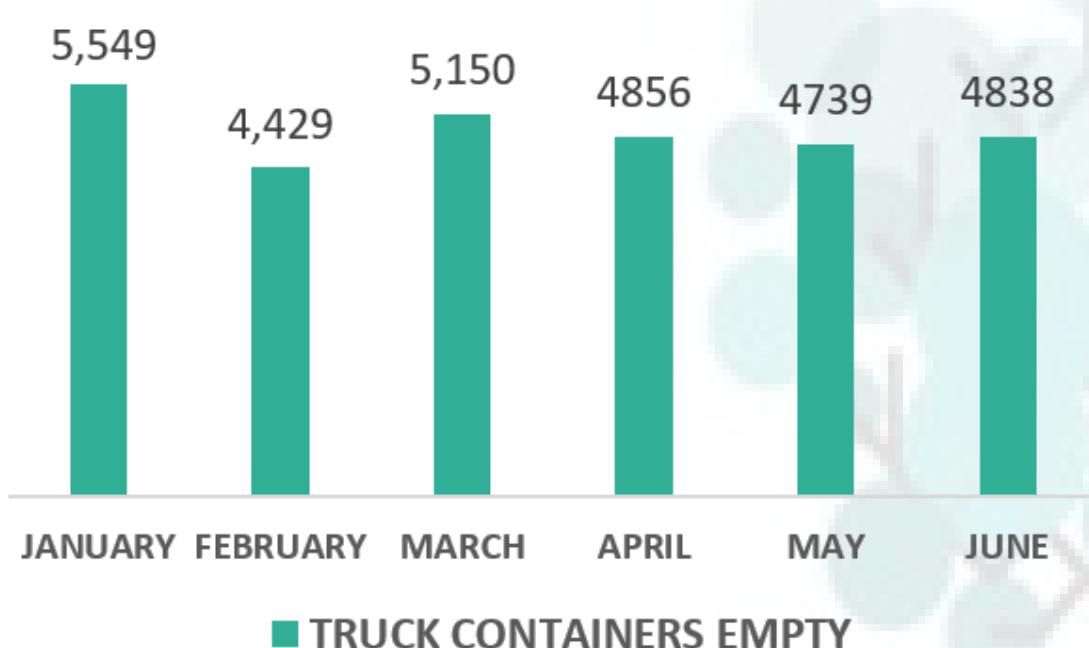

INFORMACIÓN ESTADÍSTICA MENSUAL

13 de Agosto 2021

Información Estadística

**Cruces de Camiones Puentes Fronterizos Juárez
El paso Santa Teresa y Zaragoza**

Puente Fronterizo Santa Teresa N.M.

Total de Contenedores vacíos 29,261 de Enero a Junio

Total de Camiones 77,408 de Enero a Junio

Total de Contenedores llenos 47,586 de Enero a Junio

INFORMACIÓN ESTADÍSTICA MENSUAL

13 de Agosto 2021

Información Estadística

**Cruces de Camiones Puentes Fronterizos Juárez
El paso Santa Teresa y Zaragoza 2021**

Puente Fronterizo Zaragoza

Total de Contenedores vacíos 120,976 de Enero a Junio

Total de Camiones 328,501 de Enero a Junio

Total de Contenedores llenos 206,570 de Enero a Junio

INFORMACIÓN ESTADÍSTICA MENSUAL

Total de Camiones 88,235 de Enero a Junio

Total de Contenedores llenos 31,294 de Enero a Junio