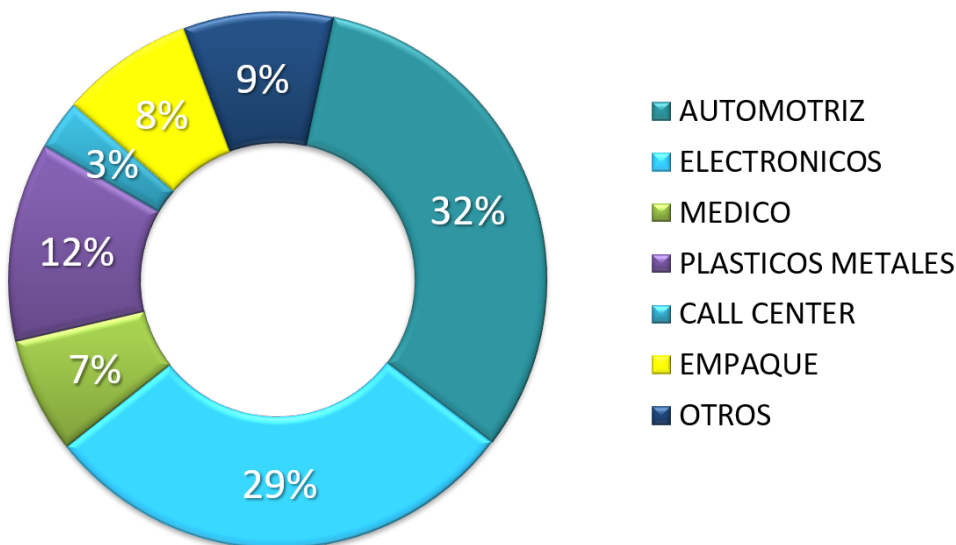

Empresas IMMEX por Sector Cd. Juárez