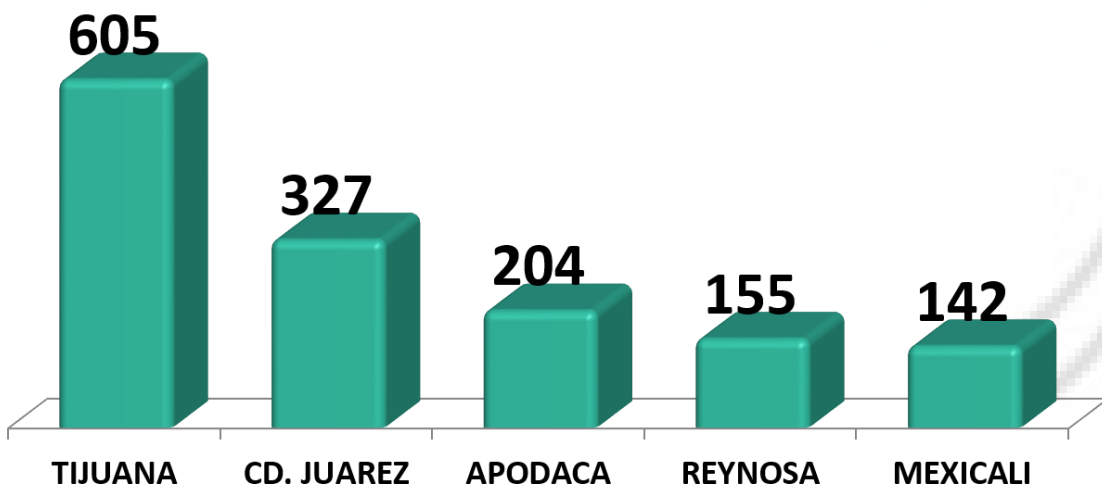

A nivel Nacional se encuentran 5207 empresas operando bajo el permiso IMMEX.

Numero de empresas IMMEX Edo de Chihuahua

- CD. JUAREZ
- CD. CHIHUAHUA
- OTROS MUNICIPIOS

Cd. Juárez tiene el mayor numero de empresas operando bajo el esquema IMMEX en el estado de Chihuahua con 327 representando el 65%, seguida por la Cd. de Chihuahua con 109 (21%) y los demás municipios con 54 empresas (13%).

INFORMACIÓN ESTADÍSTICA MENSUAL

2 de Julio 2021

Información Estadística

Principales Estados con empresas IMMEX

De acuerdo a datos del INEGI los 6 estados mencionados en la gráfica representan el 61% del total nacional con 3,196 empresas, El Edo. de Chihuahua se ubica en el 3er lugar.

Principales Ciudades con empresas IMMEX

La Ciudad de Tijuana tienen el mayor numero de empresas registradas con permiso IMMEX en nuestro país con 605. Cd. Juárez es la segunda a nivel nacional con 327 empresas bajo este esquema. Las 5 principales con mayor numero de empresas IMMEX acumulan un total de 1,433 representando el 28%.