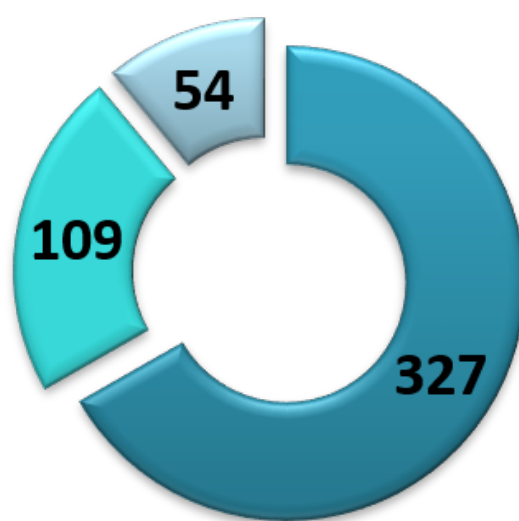

EDO. CHIHUAHUA

CD. JUAREZ

De acuerdo a datos del INEGI en Cd. Juárez se encuentran 327 establecimientos con permisos IMMEX operando.

En el estado de Chihuahua se encuentra casi el 11% del total de empresas con permiso IMMEX con 490 empresas registradas.

A nivel Nacional se encuentran 5207 empresas operando bajo el permiso IMMEX.

Numero de empresas IMMEX Edo de Chihuahua

- CD. JUAREZ
- CD. CHIHUAHUA
- OTROS MUNICIPIOS

Cd. Juárez tiene el mayor numero de empresas operando bajo el esquema IMMEX en el estado de Chihuahua con 327 representando el 65%, seguida por la Cd. de Chihuahua con 109 (21%) y los demás municipios con 54 empresas (13%).