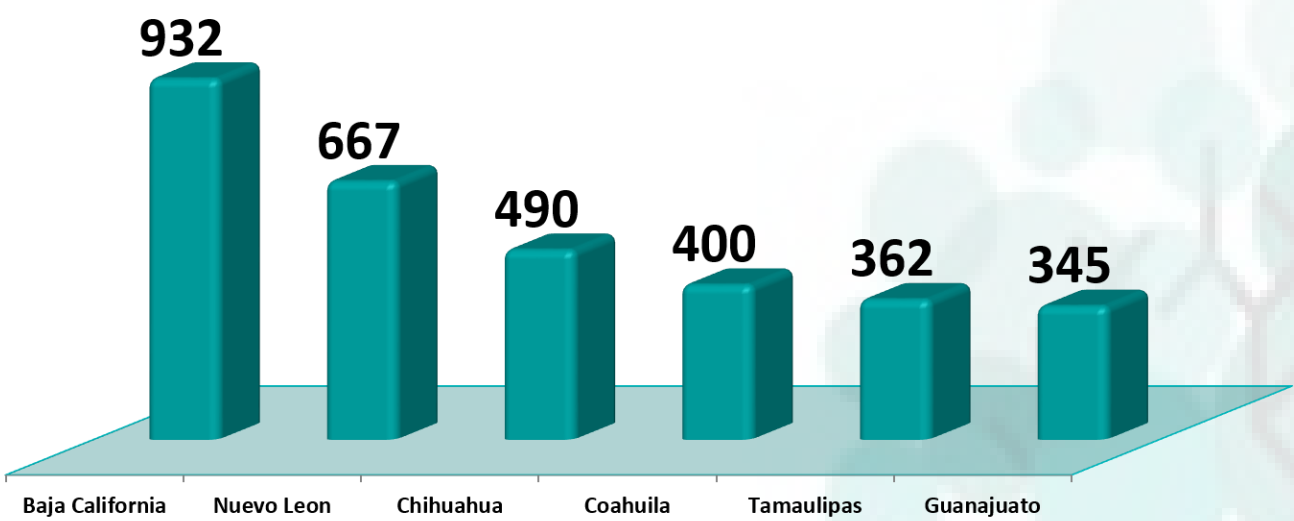

A nivel Nacional se encuentran 5207 empresas operando bajo el permiso IMMEX.

Numero de empresas IMMEX Edo de Chihuahua

- CD. JUAREZ
- CD. CHIHUAHUA
- OTROS MUNICIPIOS

Cd. Juárez tiene el mayor numero de empresas operando bajo el esquema IMMEX en el estado de Chihuahua con 327 representando el 65%, seguida por la Cd. de Chihuahua con 109 (21%) y los demás municipios con 54 empresas (13%).

INFORMACIÓN ESTADÍSTICA MENSUAL

2 de Julio 2021

Información Estadística

Principales Estados con empresas IMMEX

De acuerdo a datos del INEGI los 6 estados mencionados en la gráfica representan el 61% del total nacional con 3,196 empresas, El Edo. de Chihuahua se ubica en el 3er lugar.