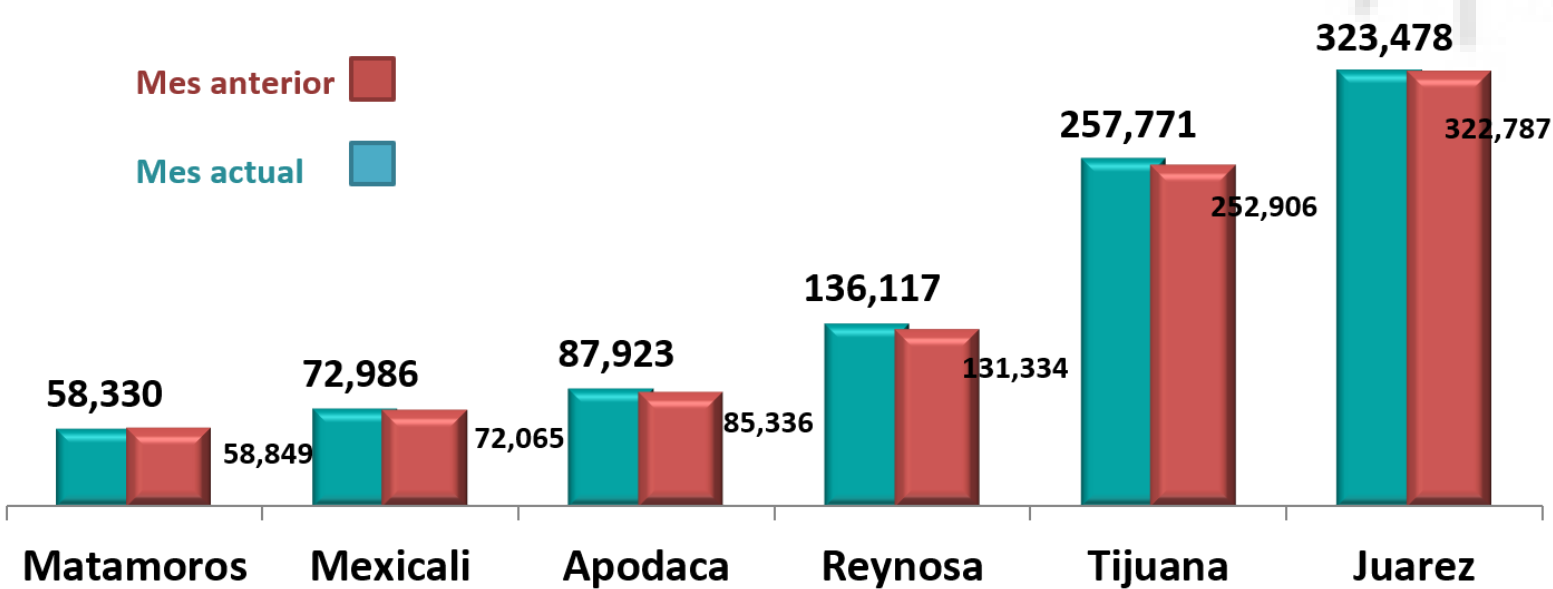

Principales Ciudades con empresas IMMEX