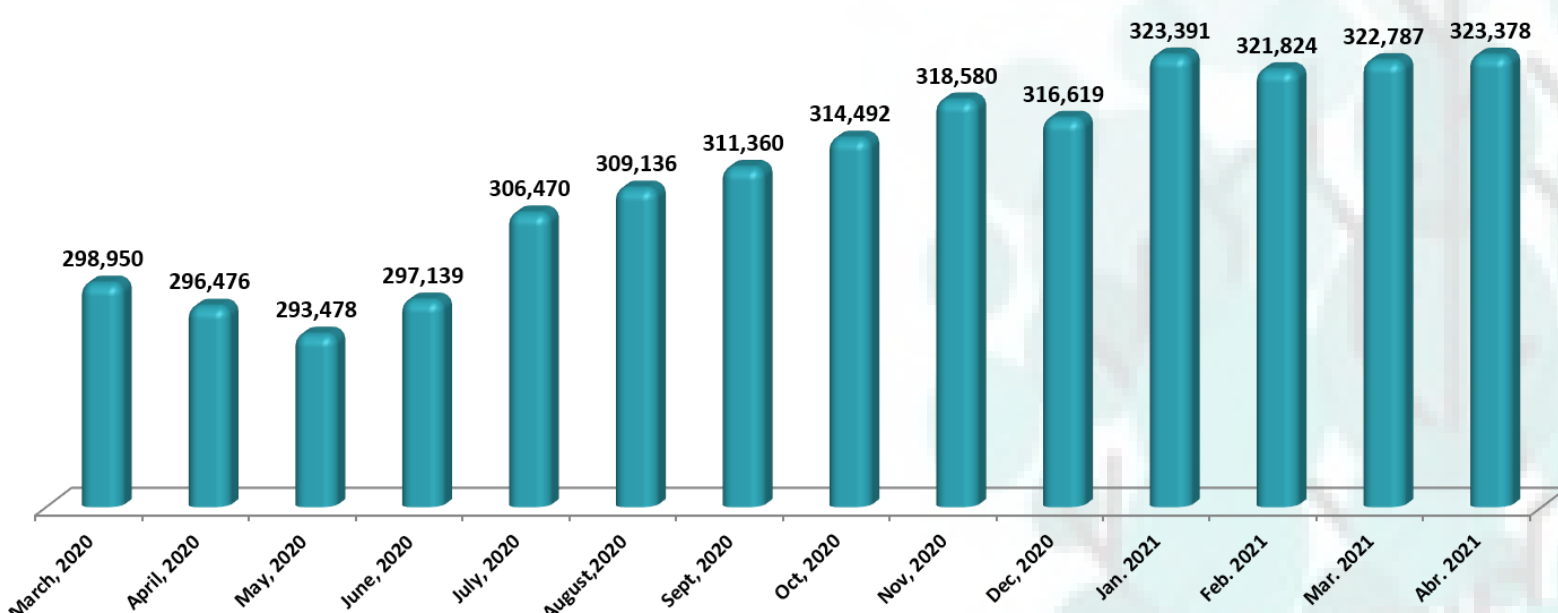

INFORMACIÓN ESTADÍSTICA MENSUAL

4 de Junio 2021

Información Estadística Información General del empleo

Registro mensual de Trabajadores de empresas
IMMEX Cd. Juárez

Al mes de Abril la industria manufacturera cerro en 323,478 de empleos en Cd. Juárez un incremento de 691 al mes anterior.

Durante el 2021 se ha tenido un incremento de 6,859 empleos en la industria.

Empleo IMMEX

La industria Manufacturera y de Exportación registro 2,743,522 empleados a nivel nacional.

En el Estado de Chihuahua en Abril cerro con 487,763 (17% del total nacional) empleados y en Cd. Juárez 323,478 empleos (11% del total nacional).

INFORMACIÓN ESTADÍSTICA

MENSUAL

4 de Junio 2021

Información Estadística

Información General del empleo

Principales estados con empresas IMMEX

El Estado de Chihuahua es el mayor generador de empleos de la industria representado el 18% del nacional, seguida por el estado de Baja California.

Los principales 5 Estados con empresas IMMEX representan el 65% de todos los empleos generados por las empresas con permisos IMMEX. En los 5 estados mencionados se crearon 18,898 empleos IMMEX. Cerrando en un total de 1,655,515 empleos en empresas IMMEX.