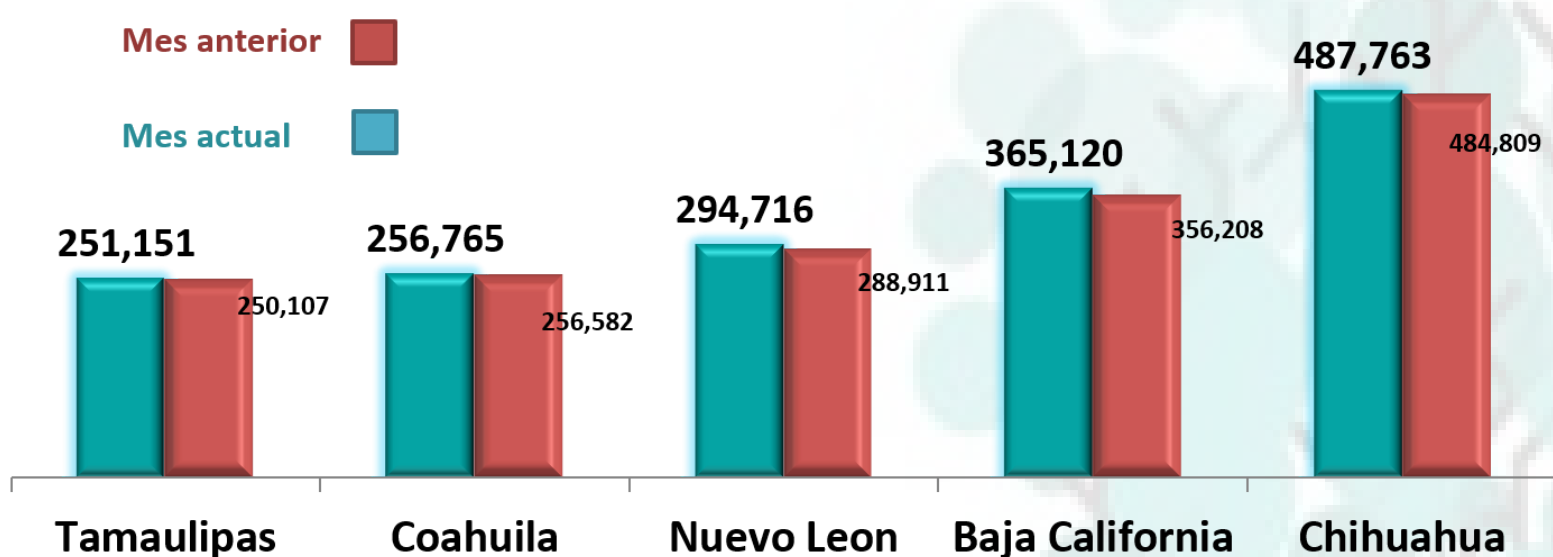

Durante el 2021 se ha tenido un incremento de 6,859 empleos en la industria.

Empleo IMMEX

La industria Manufacturera y de Exportación registro 2,743,522 empleados a nivel nacional.

En el Estado de Chihuahua en Abril cerro con 487,763 (17% del total nacional) empleados y en Cd. Juárez 323,478 empleos (11% del total nacional).

INFORMACIÓN ESTADÍSTICA

MENSUAL

4 de Junio 2021

Información Estadística

Información General del empleo

Principales estados con empresas IMMEX

El Estado de Chihuahua es el mayor generador de empleos de la industria representado el 18% del nacional, seguida por el estado de Baja California.

Los principales 5 Estados con empresas IMMEX representan el 65% de todos los empleos generados por las empresas con permisos IMMEX. En los 5 estados mencionados se crearon 18,898 empleos IMMEX. Cerrando en un total de 1,655,515 empleos en empresas IMMEX.