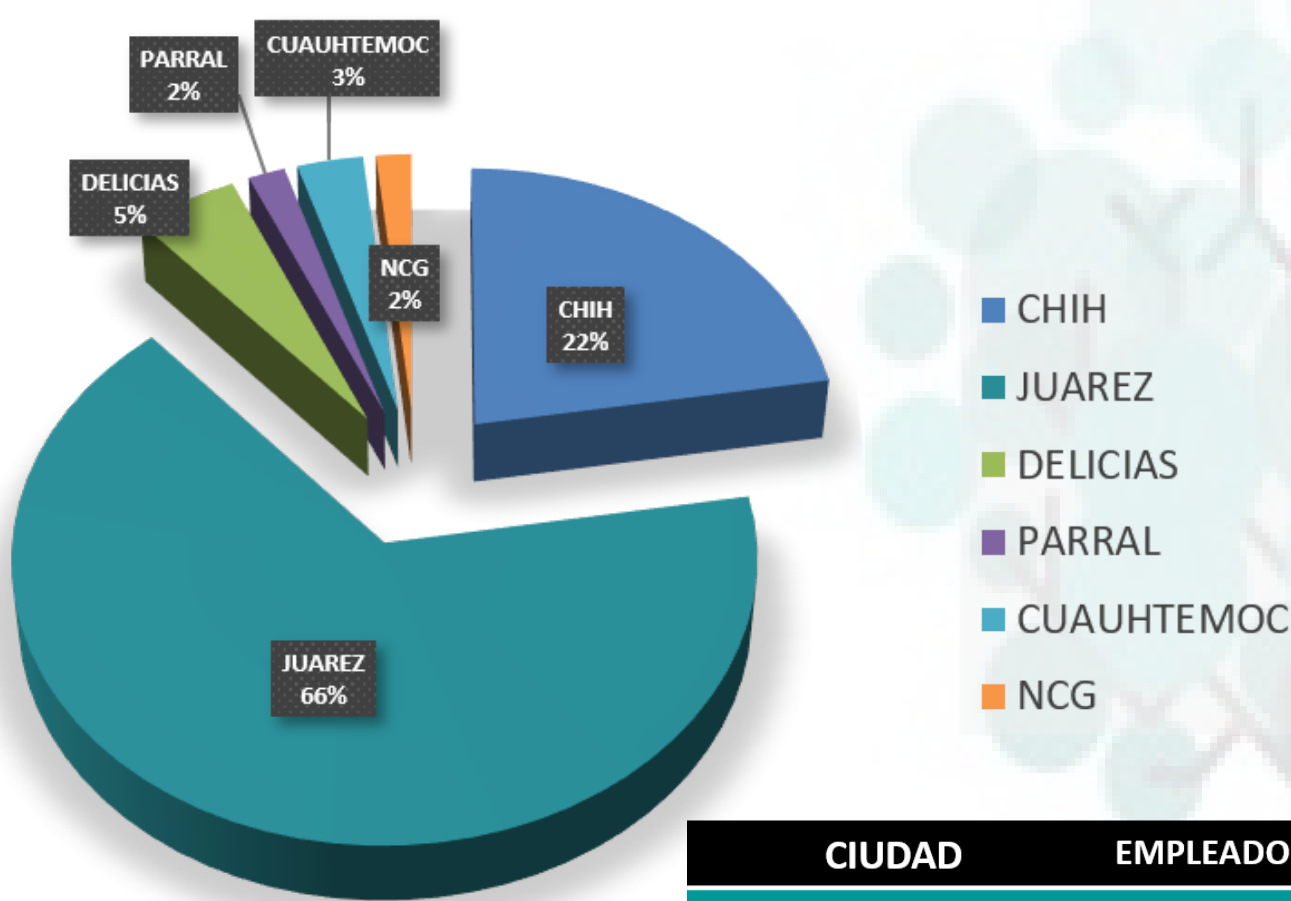

Principales Ciudades con empresas IMMEX

Cd. Juarez es la mayor generadora de empleos de la industria representado el 9% del nacional, seguida por la ciudad de Tijuana.

Las principales 6 ciudades con empresas IMMEX representan el 31.14% de todos los empleos generados por las empresa con permisos IMMEX.

Se crearon 13,328 empleos en las 6 ciudades mencionadas cerrando en 936,605 empleos en empresas IMMEX.

INFORMACIÓN ESTADÍSTICA MENSUAL

4 de Junio 2021

Información Estadística Información General del empleo

Empleo IMMEX Edo de Chihuahua por municipio

CIUDAD	EMPLEADOS	%
CHIH	108,443	22%
JUAREZ	323,478	66%
DELICIAS	23,812	5%
PARRAL	9,065	2%
CUAUHTEMOC	15,395	3%
NGC	7,570	2%

Ciudad Juárez representa el 66% del total de empleos en el estado de Chihuahua en el sector de la industria de transformación.