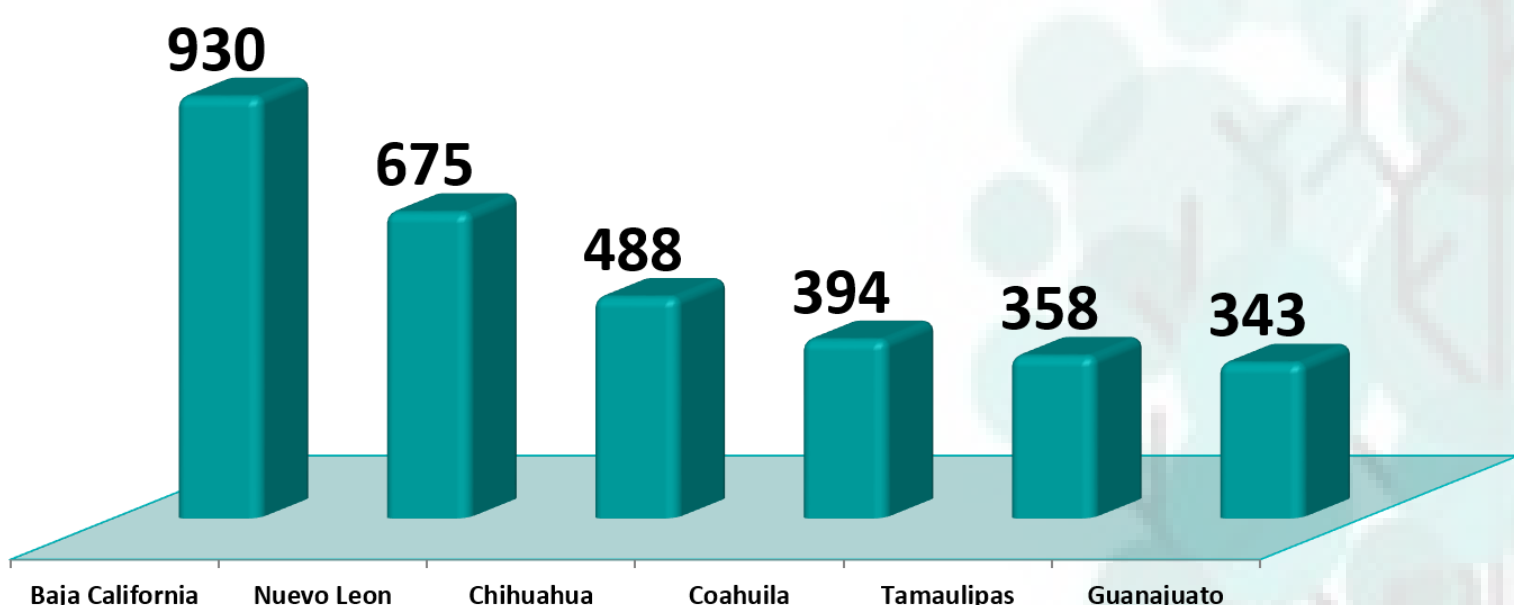

Establecimientos IMMEX Edo de Chihuahua

- CD. JUAREZ
- CD. CHIHUAHUA
- OTROS MUNICIPIOS

Cd. Juárez tiene el mayor número de empresas operando bajo el esquema IMMEX en el estado de Chihuahua con 323 representando el 65%, seguida por la Cd. de Chihuahua con 110 (21%) y los demás municipios con 55 empresas (13%).

INFORMACIÓN ESTADÍSTICA MENSUAL

6 de Mayo 2022

Información Estadística Establecimientos IMMEX

Principales Estados con establecimientos IMMEX Edo de Chihuahua

De acuerdo a datos del INEGI los 6 estados mencionados en la gráfica representan el 61% del total nacional con 3,188 empresas, El Edo. de Chihuahua se ubica en el 3er lugar.