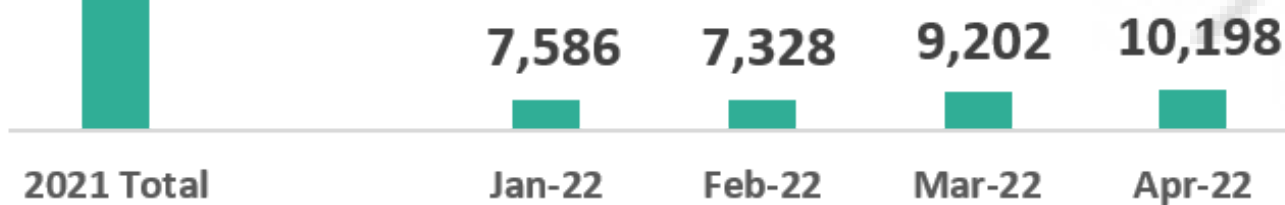

### Cruce internacional de Santa Teresa

56,523

De enero a abril del 2022  
han cruzado un total de 18,013  
contenedores vacíos

■ TRUCK CONTAINERS EMPTY

97,148

De enero a abril del 2022  
han cruzado un total de 34,314  
contenedores con mercancías