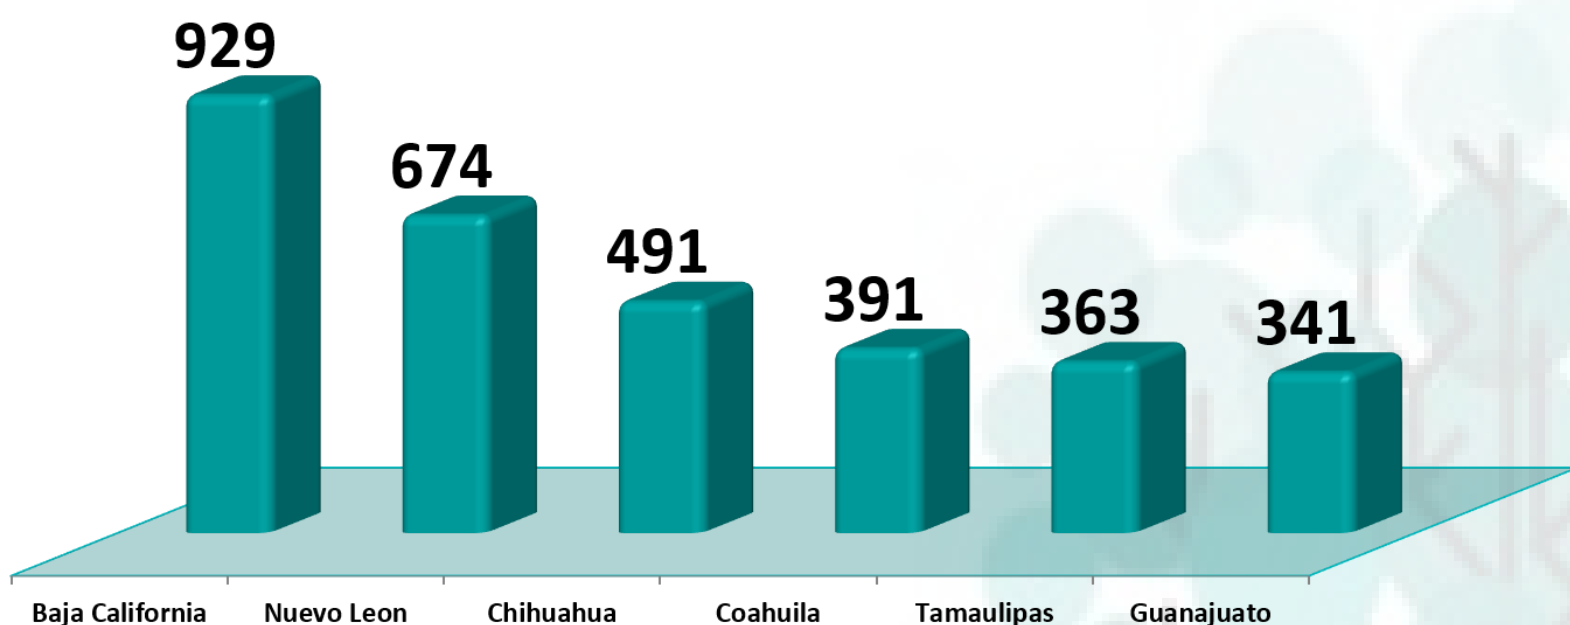

INFORMACIÓN ESTADÍSTICA MENSUAL

2 de Septiembre 2022

Información Estadística

Empresas IMMEX

De acuerdo a datos del INEGI en Cd. Juárez se encuentran **325 establecimientos con permisos IMMEX operando**. En el estado de Chihuahua se encuentra casi el **11% del total de empresas con permiso IMMEX con 491 empresas registradas**.

Empresas IMMEX Estado de Chihuahua

Cd. Juárez tiene el mayor número de empresas operando bajo el esquema IMMEX en el estado de Chihuahua con 325 representando el 65%, seguida por la Cd. de Chihuahua con 110 (21%) y los demás municipios con 56 empresas (13%).

INFORMACIÓN ESTADÍSTICA MENSUAL

2 de Septiembre 2022

Información Estadística

Empresas IMMEX principales estados

De acuerdo a datos del INEGI los 6 estados mencionados en la gráfica representan el 61% del total nacional con 3,189 empresas, el Edo. de Chihuahua se ubica en el 3er lugar.