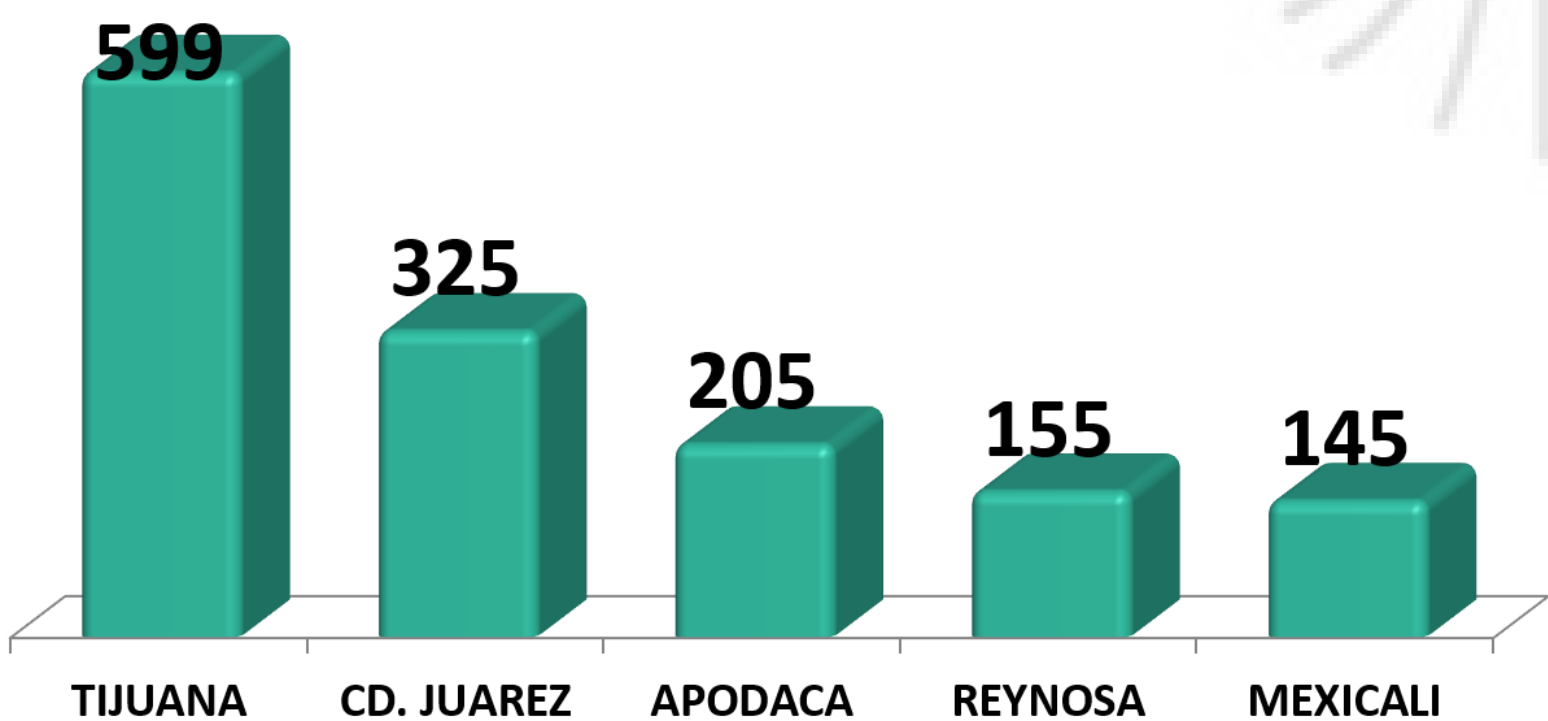

Empresas IMMEX Estado de Chihuahua

Cd. Juárez tiene el mayor número de empresas operando bajo el esquema IMMEX en el estado de Chihuahua con 325 representando el 65%, seguida por la Cd. de Chihuahua con 110 (21%) y los demás municipios con 56 empresas (13%).

INFORMACIÓN ESTADÍSTICA MENSUAL

2 de Septiembre 2022

Información Estadística

Empresas IMMEX principales estados

De acuerdo a datos del INEGI los 6 estados mencionados en la gráfica representan el 61% del total nacional con 3,189 empresas, el Edo. de Chihuahua se ubica en el 3er lugar.

Empresas IMMEX principales ciudades

La Ciudad de Tijuana tienen el mayor número de empresas registradas con permiso IMMEX en nuestro país con 599. Cd. Juárez es la segunda a nivel nacional con 325 empresas bajo este esquema, las 5 principales con mayor número de empresas IMMEX acumulan un total de 1,429.