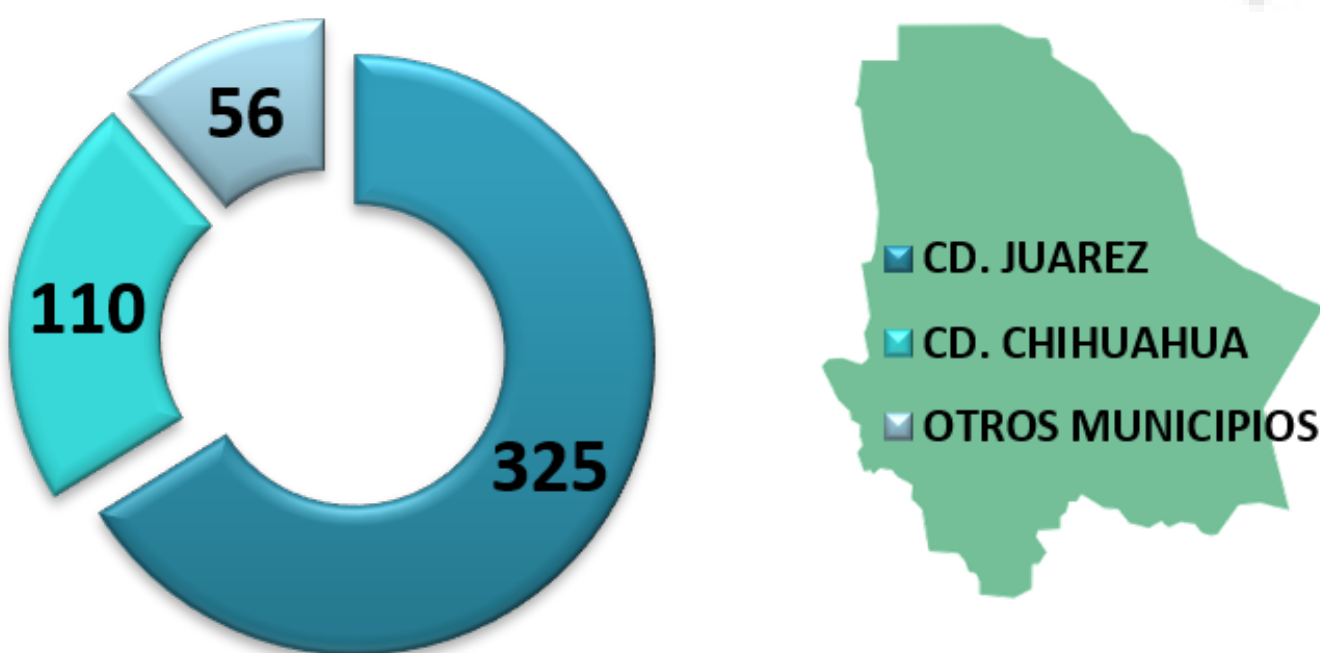

Empresas IMMEX Estado de Chihuahua