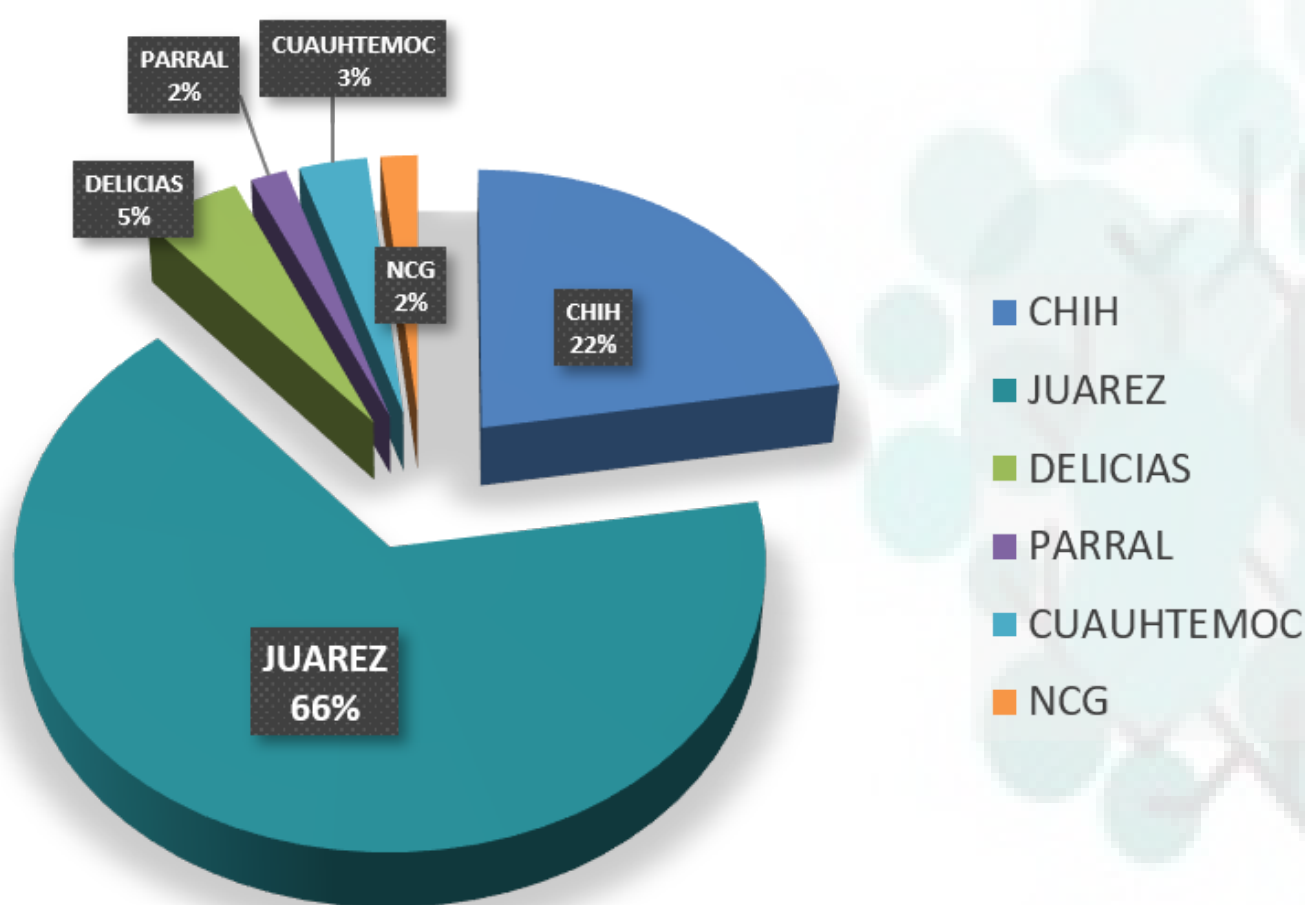

Se han generado de Enero a Agosto del 2022 un total de 16,198 nuevos empleos en las empresas IMMEX en Cd. Juárez.

Al cierre de Agosto se registro un aumento de 1,487 empleos en la industria manufacturera.

Empleo IMMEX Mexico

La industria Manufacturera y de Exportación registro 2,895,151 empleados a nivel nacional.

En el Estado de Chihuahua se registraron 509,949 (17.5% del total nacional) empleos en Agosto del 2022. En Cd. Juárez tuvimos un registro de 337,252 empleados para el mes de Agosto del 2022 (12% del total nacional).

INFORMACIÓN ESTADÍSTICA MENSUAL

23 de Septiembre 2022

Información Estadística

Empleo IMMEX por municipio

CIUDAD	EMPLEADOS	%
CHIH	115,383	22%
JUAREZ	337,352	66%
DELICIAS	23,291	5%
PARRAL	8,711	2%
CUAUHTEMOC	16,251	3%
NCG	8,961	2%