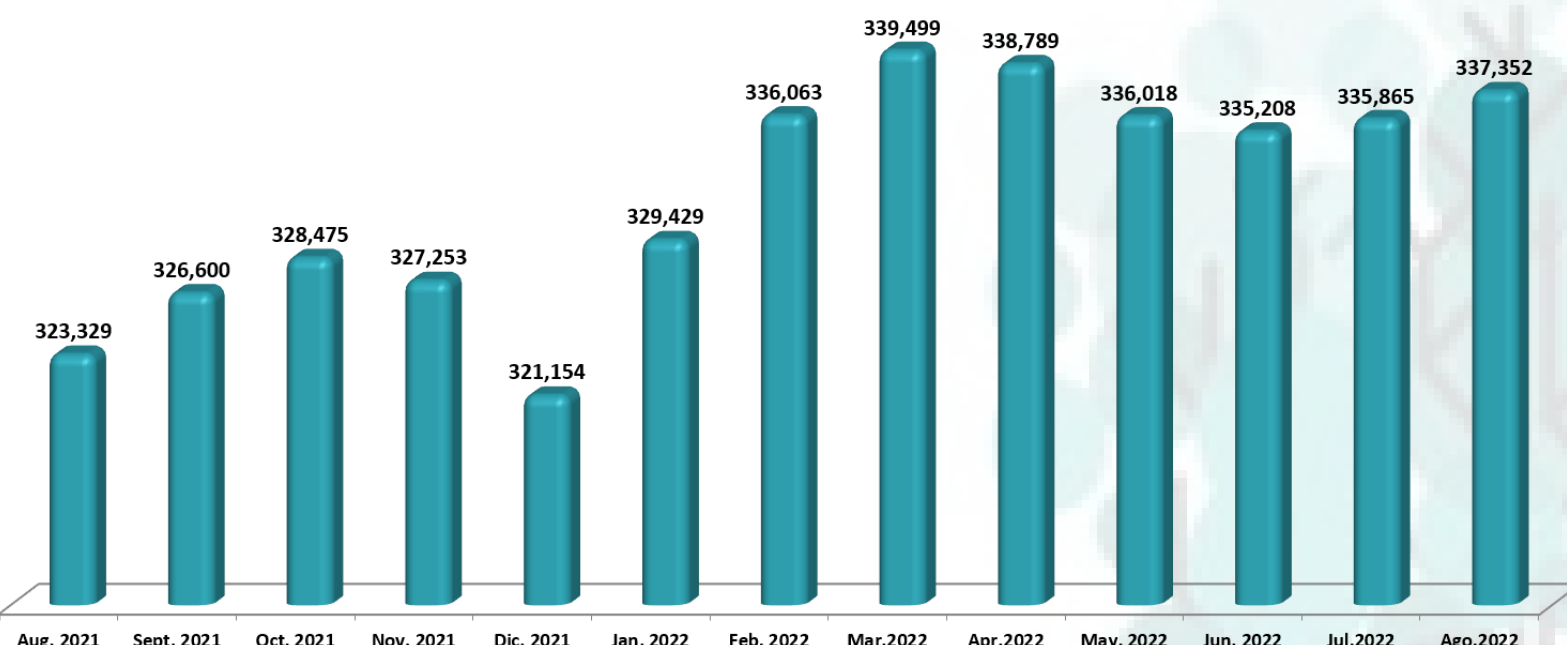

INFORMACIÓN ESTADÍSTICA MENSUAL

23 de Septiembre 2022

Información Estadística

Empleo IMMEX

Al cierre de Agosto del 2022 se registraron 337,352 empleos en la industria manufacturera y de exportación en Cd. Juárez.

Se han generado de Enero a Agosto del 2022 un total de 16,198 nuevos empleos en las empresas IMMEX en Cd. Juárez.

Al cierre de Agosto se registro un aumento de 1,487 empleos en la industria manufacturera.

Empleo IMMEX Mexico

La industria Manufacturera y de Exportación registro 2,895,151 empleados a nivel nacional.

En el Estado de Chihuahua se registraron 509,949 (17.5% del total nacional) empleos en Agosto del 2022. En Cd. Juárez tuvimos un registro de 337,252 empleados para el mes de Agosto del 2022 (12% del total nacional).