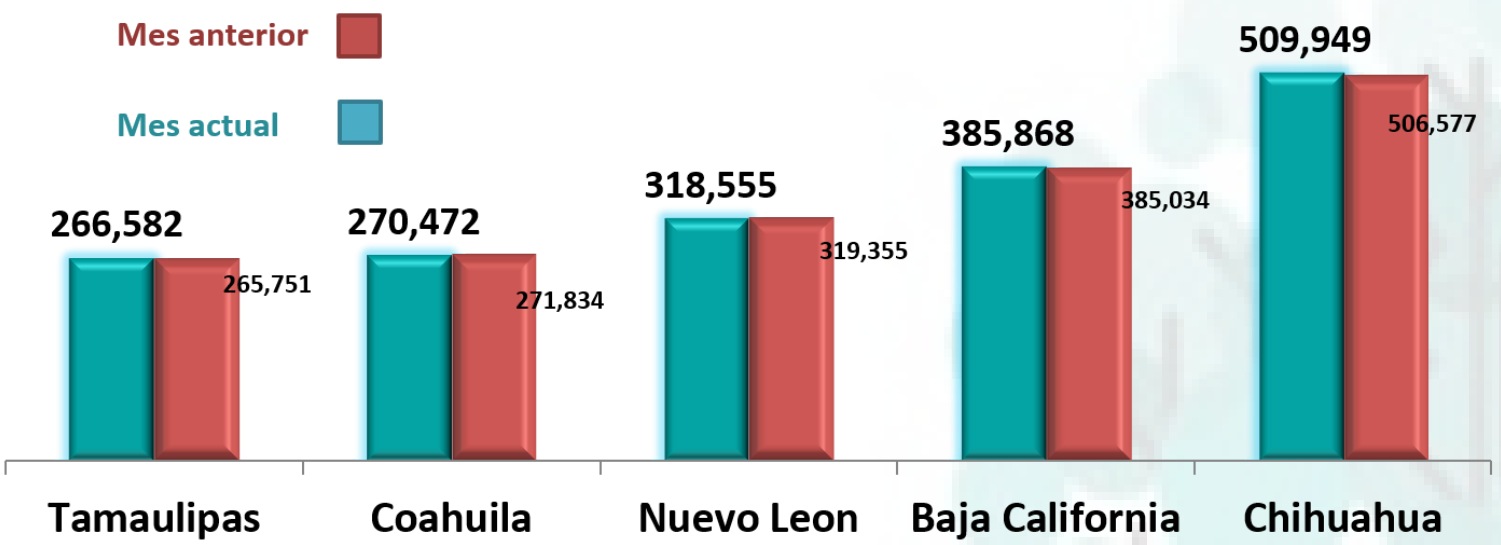

INFORMACIÓN ESTADÍSTICA MENSUAL

23 de Septiembre 2022

Información Estadística

Empleo IMMEX por municipio

CIUDAD	EMPLEADOS	%
CHIH	115,383	22%
JUAREZ	337,352	66%
DELICIAS	23,291	5%
PARRAL	8,711	2%
CUAUHTEMOC	16,251	3%
NCG	8,961	2%

Ciudad Juárez representa el 66% de los 509,949 empleos IMMEX en el Estado de Chihuahua en el sector de la industria manufacturera.

INFORMACIÓN ESTADÍSTICA MENSUAL

23 de Septiembre 2022

Información Estadística

Principales estados con personal IMMEX

El Estado de Chihuahua es el mayor generador de empleos de la industria representado el 18% del nacional, seguida por el estado de Baja California. Los principales 5 Estados con empresas IMMEX representan el 65% de todos los empleos generados por las empresas con permisos IMMEX. Las 5 ciudades mostradas tuvieron un incremento de 2,875 empleos.