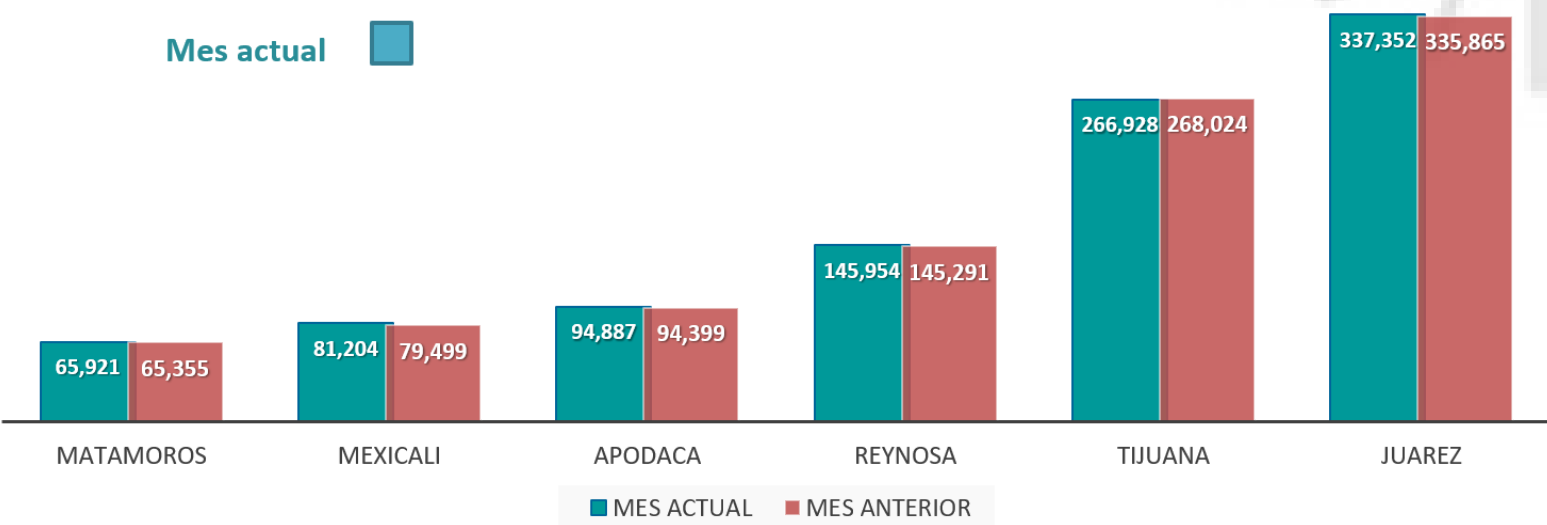

Principales estados con personal IMMEX

El Estado de Chihuahua es el mayor generador de empleos de la industria representado el 18% del nacional, seguida por el estado de Baja California. Los principales 5 Estados con empresas IMMEX representan el 65% de todos los empleos generados por las empresas con permisos IMMEX. Las 5 ciudades mostradas tuvieron un incremento de 2,875 empleos.

Principales Ciudades con personal IMMEX

Mes anterior
Mes actual

IMMEX

Cd. Juárez es la mayor generadora de empleos de la industria representado el 9% del nacional, seguida por la ciudad de Tijuana. Las principales 6 ciudades con empresas IMMEX representan el 31.14% de todos los empleos generados por las empresa con permisos IMMEX. Se crearon 3,813 nuevos empleos en las 6 ciudades mencionadas.