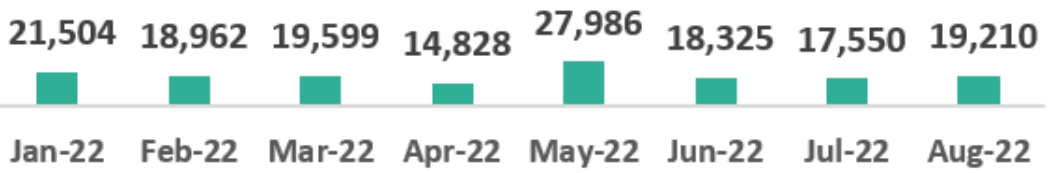

12,066 11,420 13,730 15,642 14,155 3,258 13,535 14,378

Jan-22 Feb-22 Mar-22 Apr-22 May-22 Jun-22 Jul-22 Aug-22

■ TRUCKS

INFORMACIÓN ESTADÍSTICA MENSUAL

30 de Septiembre 2022

Información Estadística

Información de Cruces internacionales Puente Zaragoza

419,074

2021
Total

Durante los meses de Enero a Agosto del 2022 han cruzado por el puente de Zaragoza un total de 275,706 contenedores con mercancías.

■ TRUCK CONTAINERS FULL

247,973

2021
Total

En los meses de Enero a Agosto del 2022 han cruzado por el puente de Zaragoza un total de 157,874 contenedores vacíos de mercancías.