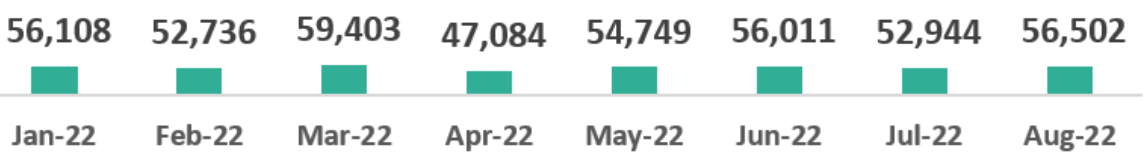

■ TRUCK CONTAINERS EMPTY

668,950

2021 Total

En los meses de Enero a Agosto del 2022 han cruzado por el puente de Zaragoza un total de 435,537 Camiones de cargas.