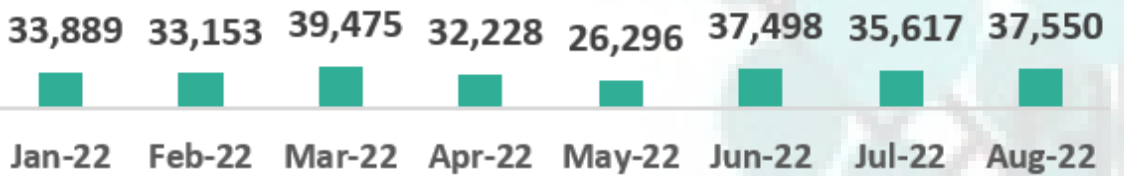

12,066 11,420 13,730 15,642 14,155 3,258 13,535 14,378

Jan-22 Feb-22 Mar-22 Apr-22 May-22 Jun-22 Jul-22 Aug-22

■ TRUCKS

INFORMACIÓN ESTADÍSTICA MENSUAL

30 de Septiembre 2022

Información Estadística

Información de Cruces internacionales Puente Zaragoza

419,074

2021
Total

Durante los meses de Enero a Agosto del 2022 han cruzado por el puente de Zaragoza un total de 275,706 contenedores con mercancías.

■ TRUCK CONTAINERS FULL

247,973

2021
Total

En los meses de Enero a Agosto del 2022 han cruzado por el puente de Zaragoza un total de 157,874 contenedores vacíos de mercancías.