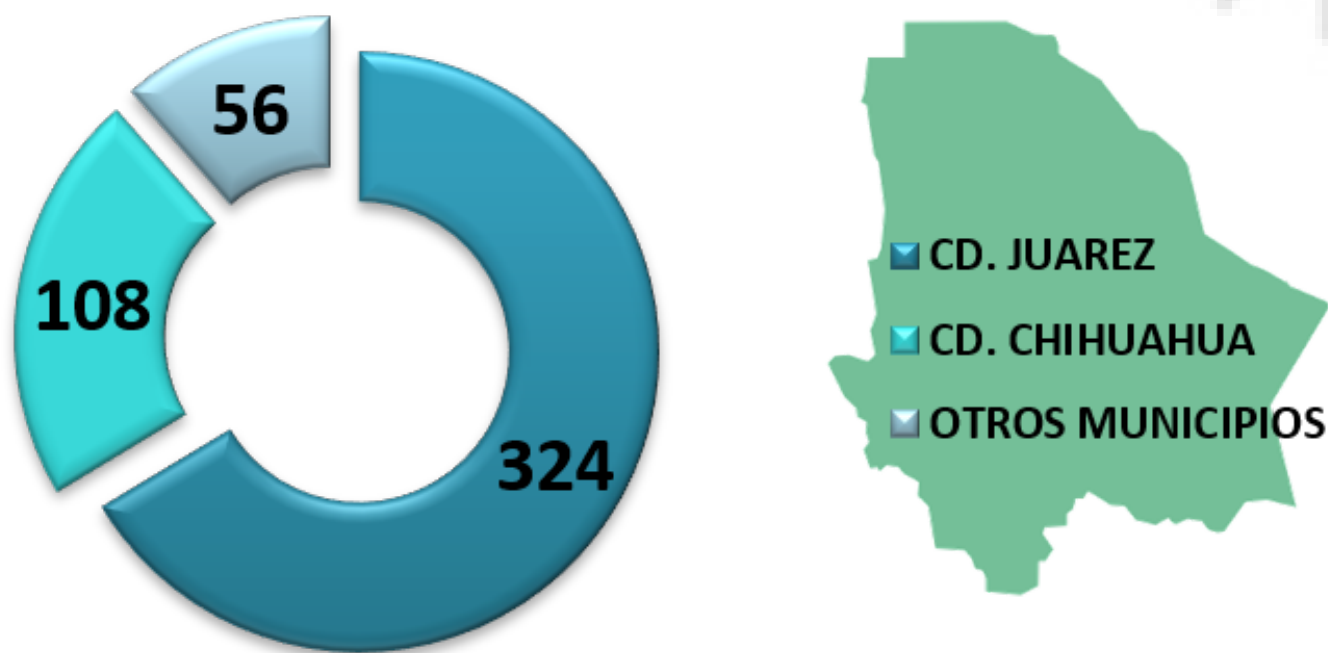

Empresas IMMEX Edo de Chihuahua