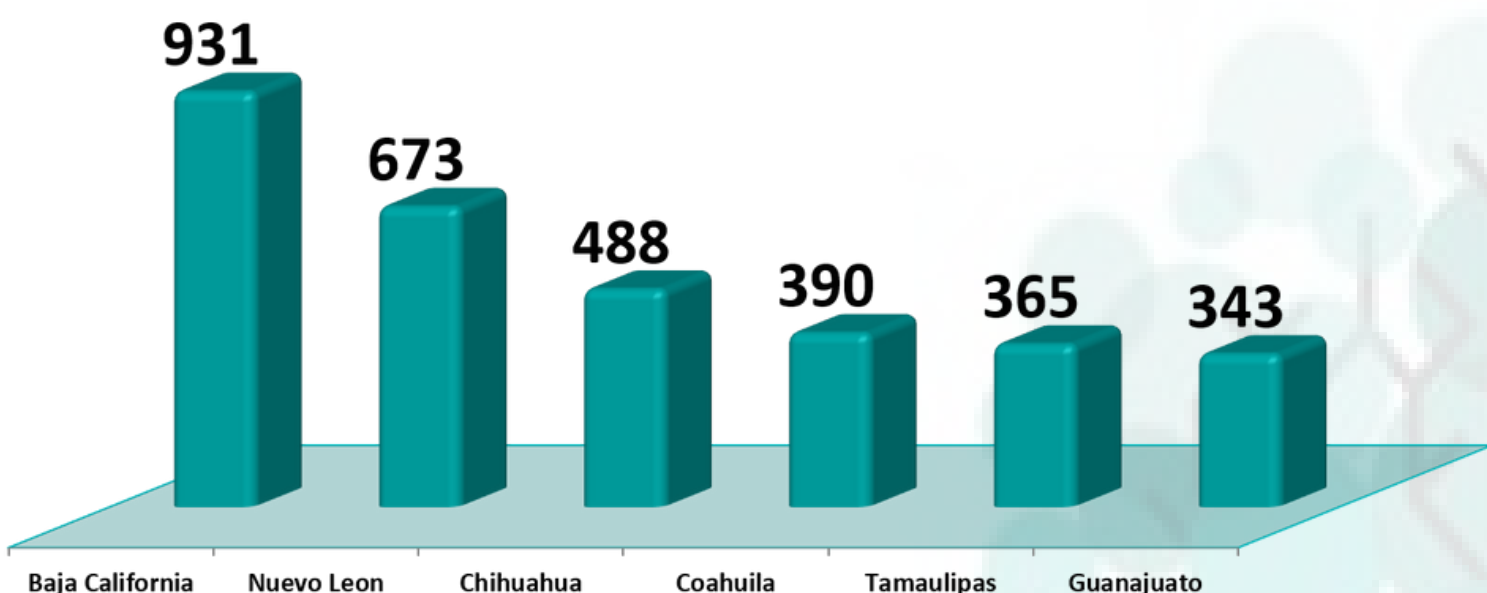

INFORMACIÓN ESTADÍSTICA MENSUAL

28 de octubre 2022

Información Estadística

Empresas IMMEX

De acuerdo a datos del INEGI en Cd. Juárez se encuentran 324 establecimientos con permisos IMMEX operando. En el estado de Chihuahua se encuentra casi el 11% del total de empresas con permiso IMMEX con 488 empresas registradas.

Empresas IMMEX Edo de Chihuahua

Cd. Juárez tiene el mayor número de empresas operando bajo el esquema IMMEX en el estado de Chihuahua con 324 representando el 65%, seguida por la Cd. de Chihuahua con 108 (21%) y los demás municipios con 56 empresas (13%).

INFORMACIÓN ESTADÍSTICA MENSUAL

28 de octubre 2022

Información Estadística

Empresas IMMEX principales Estados

De acuerdo a datos del INEGI los 6 estados mencionados en la gráfica representan el 61% del total nacional con 3,190 empresas, El Edo. de Chihuahua se ubica en el 3er lugar.