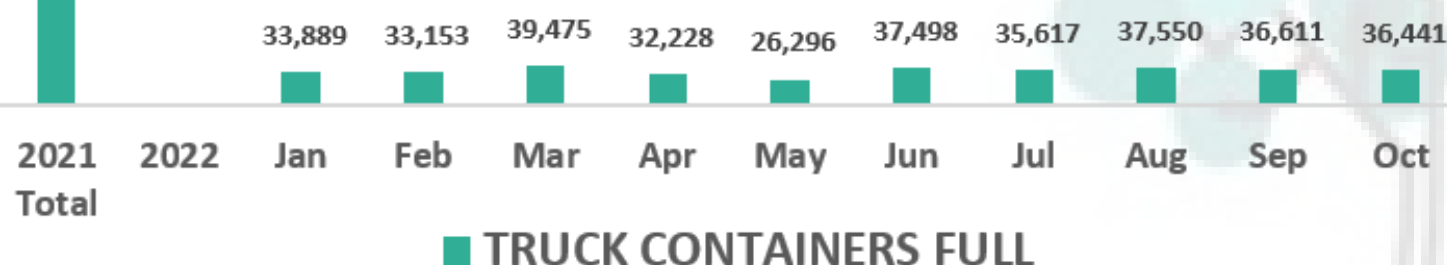

INFORMACIÓN ESTADÍSTICA MENSUAL

2 de Diciembre 2022

Información Estadística Información de Cruces de comercio exterior en los puentes internacionales

Puente Internacional de las Américas

65,326

112,194

179,983

INFORMACIÓN ESTADÍSTICA MENSUAL

2 de Diciembre 2022

Información Estadística Información de Cruces de comercio exterior en los puentes internacionales

Puente Internacional Ysleta / Zaragoza

419,074

Durante los meses de Enero a Octubre del 2022 han cruzado por el puente de Ysleta-Zaragoza un total de 348,758 contenedores con mercancías.

247,973

Durante los meses de Enero a Octubre del 2022 han cruzado por el puente de Ysleta- Zaragoza un total de 195,154 contenedores vacíos.

668,950

En los meses de Enero a Octubre del 2022 han cruzado por el puente internacional de Ysleta-Zaragoza un total de 490,570 Camiones de cargas.

INFORMACIÓN ESTADÍSTICA MENSUAL

2 de Diciembre 2022

Información Estadística Información de Cruces de comercio exterior en los puentes internacionales

Puente Internacional Santa Teresa

97,148

Durante los meses de Enero a Octubre del 2022 han cruzado por el puente de Santa Teresa un total de 87,776 contenedores con mercancías.