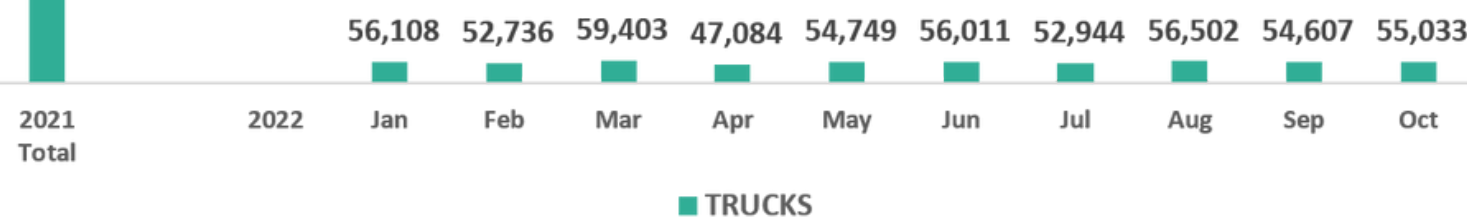

INFORMACIÓN ESTADÍSTICA MENSUAL

2 de Diciembre 2022

Información Estadística Información de Cruces de comercio exterior en los puentes internacionales

Puente Internacional de las Américas

65,326

112,194

179,983

INFORMACIÓN ESTADÍSTICA MENSUAL

2 de Diciembre 2022

Información Estadística Información de Cruces de comercio exterior en los puentes internacionales

Puente Internacional Ysleta / Zaragoza

419,074

Durante los meses de Enero a Octubre del 2022 han cruzado por el puente de Ysleta-Zaragoza un total de 348,758 contenedores con mercancías.

247,973

Durante los meses de Enero a Octubre del 2022 han cruzado por el puente de Ysleta- Zaragoza un total de 195,154 contenedores vacíos.

668,950

En los meses de Enero a Octubre del 2022 han cruzado por el puente internacional de Ysleta-Zaragoza un total de 490,570 Camiones de cargas.

INFORMACIÓN ESTADÍSTICA MENSUAL

2 de Diciembre 2022

Información Estadística Información de Cruces de comercio exterior en los puentes internacionales

Puente Internacional Santa Teresa

97,148

Durante los meses de Enero a Octubre del 2022 han cruzado por el puente de Santa Teresa un total de 87,776 contenedores con mercancías.