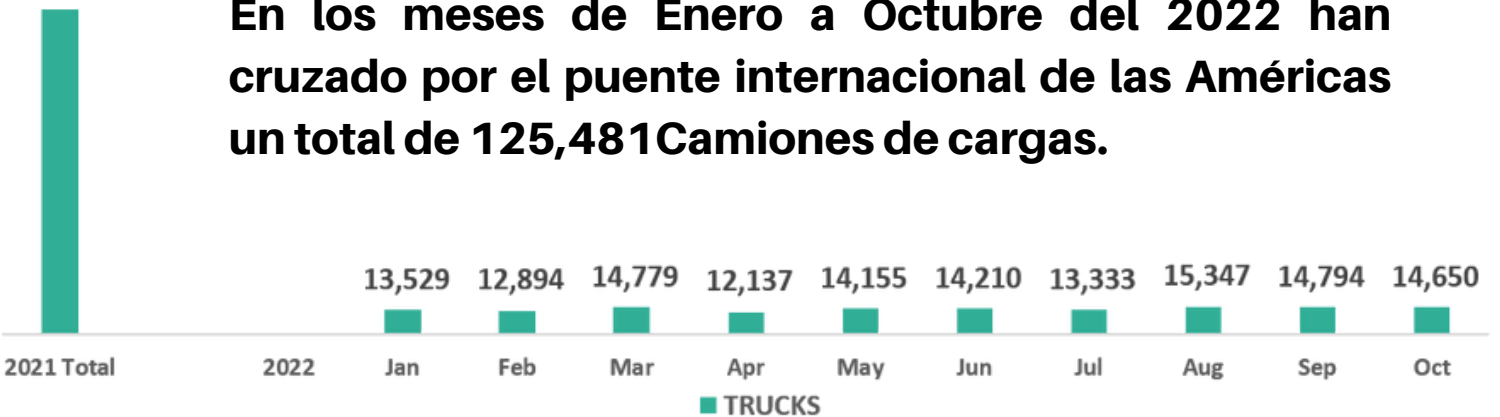

INFORMACIÓN ESTADÍSTICA MENSUAL

2 de Diciembre 2022

Información Estadística Información de Cruces de comercio exterior en los puentes internacionales

Puente Internacional de las Américas

65,326

112,194

179,983

INFORMACIÓN ESTADÍSTICA MENSUAL

2 de Diciembre 2022

Información Estadística Información de Cruces de comercio exterior en los puentes internacionales

Puente Internacional Ysleta / Zaragoza

419,074

Durante los meses de Enero a Octubre del 2022 han cruzado por el puente de Ysleta-Zaragoza un total de 348,758 contenedores con mercancías.

247,973

Durante los meses de Enero a Octubre del 2022 han cruzado por el puente de Ysleta- Zaragoza un total de 195,154 contenedores vacíos.

668,950

En los meses de Enero a Octubre del 2022 han cruzado por el puente internacional de Ysleta-Zaragoza un total de 490,570 Camiones de cargas.

INFORMACIÓN ESTADÍSTICA MENSUAL

2 de Diciembre 2022

Información Estadística Información de Cruces de comercio exterior en los puentes internacionales

Puente Internacional Santa Teresa

97,148

Durante los meses de Enero a Octubre del 2022 han cruzado por el puente de Santa Teresa un total de 87,776 contenedores con mercancías.