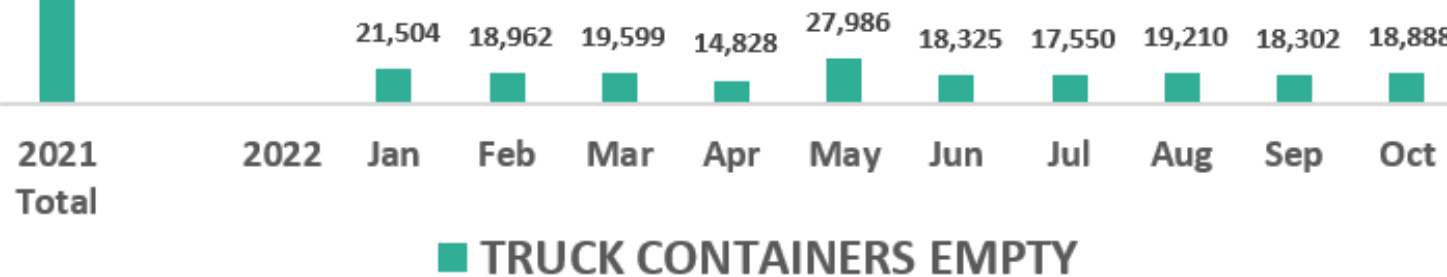

INFORMACIÓN ESTADÍSTICA MENSUAL

2 de Diciembre 2022

Información Estadística Información de Cruces de comercio exterior en los puentes internacionales

Puente Internacional de las Américas

65,326

112,194

179,983

INFORMACIÓN ESTADÍSTICA MENSUAL

2 de Diciembre 2022

Información Estadística Información de Cruces de comercio exterior en los puentes internacionales

Puente Internacional Ysleta / Zaragoza

419,074

Durante los meses de Enero a Octubre del 2022 han cruzado por el puente de Ysleta-Zaragoza un total de 348,758 contenedores con mercancías.

247,973

Durante los meses de Enero a Octubre del 2022 han cruzado por el puente de Ysleta- Zaragoza un total de 195,154 contenedores vacíos.

668,950

En los meses de Enero a Octubre del 2022 han cruzado por el puente internacional de Ysleta-Zaragoza un total de 490,570 Camiones de cargas.

INFORMACIÓN ESTADÍSTICA MENSUAL

2 de Diciembre 2022

Información Estadística Información de Cruces de comercio exterior en los puentes internacionales

Puente Internacional Santa Teresa

97,148

Durante los meses de Enero a Octubre del 2022 han cruzado por el puente de Santa Teresa un total de 87,776 contenedores con mercancías.