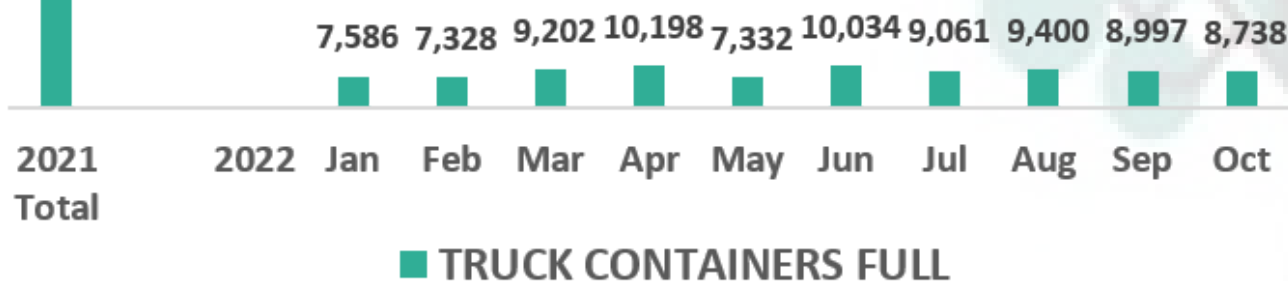

INFORMACIÓN ESTADÍSTICA MENSUAL

2 de Diciembre 2022

Información Estadística Información de Cruces de comercio exterior en los puentes internacionales

Puente Internacional Santa Teresa

97,148

Durante los meses de Enero a Octubre del 2022 han cruzado por el puente de Santa Teresa un total de 87,776 contenedores con mercancías.