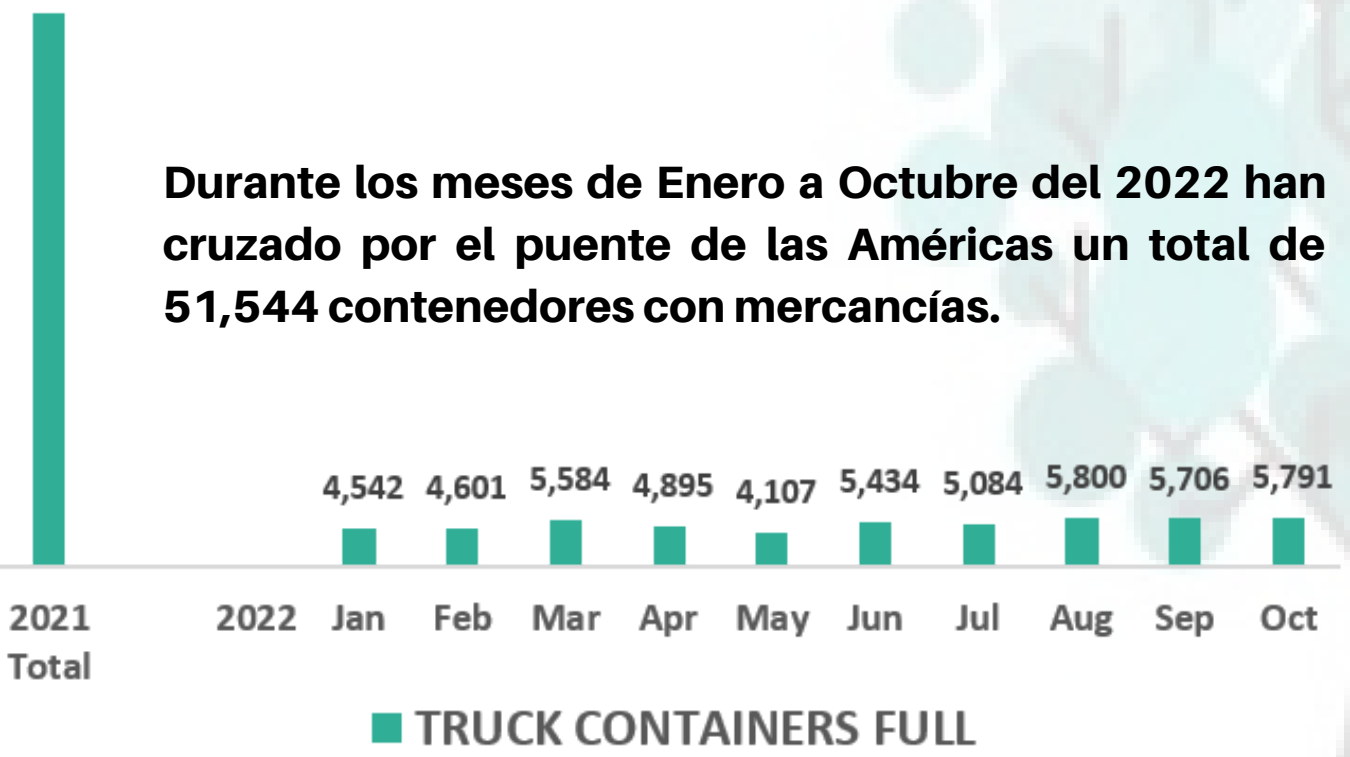

INFORMACIÓN ESTADÍSTICA MENSUAL

2 de Diciembre 2022

Información Estadística Información de Cruces de comercio exterior en los puentes internacionales

Puente Internacional de las Américas

65,326

112,194

179,983

INFORMACIÓN ESTADÍSTICA MENSUAL

2 de Diciembre 2022

Información Estadística Información de Cruces de comercio exterior en los puentes internacionales

Puente Internacional Ysleta / Zaragoza

419,074

Durante los meses de Enero a Octubre del 2022 han cruzado por el puente de Ysleta-Zaragoza un total de 348,758 contenedores con mercancías.

247,973

Durante los meses de Enero a Octubre del 2022 han cruzado por el puente de Ysleta- Zaragoza un total de 195,154 contenedores vacíos.

668,950

En los meses de Enero a Octubre del 2022 han cruzado por el puente internacional de Ysleta-Zaragoza un total de 490,570 Camiones de cargas.

INFORMACIÓN ESTADÍSTICA MENSUAL

2 de Diciembre 2022

Información Estadística Información de Cruces de comercio exterior en los puentes internacionales

Puente Internacional Santa Teresa

97,148

Durante los meses de Enero a Octubre del 2022 han cruzado por el puente de Santa Teresa un total de 87,776 contenedores con mercancías.