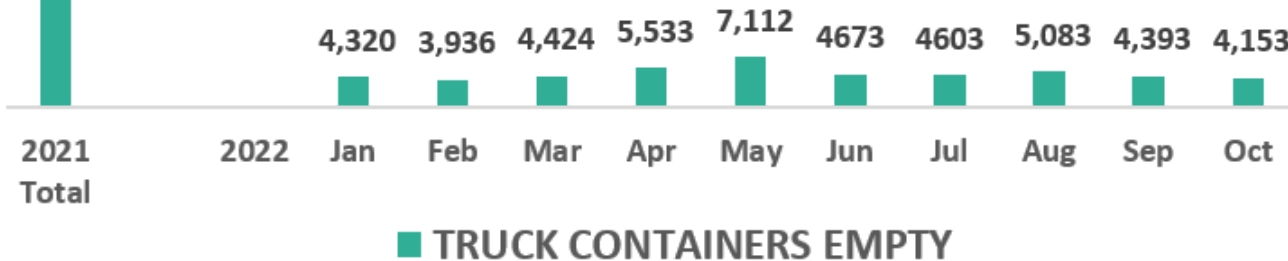

56,523

Durante los meses de Enero a Octubre del 2022 han cruzado por el puente de Santa Teresa un total de 48,230 contenedores vacíos.