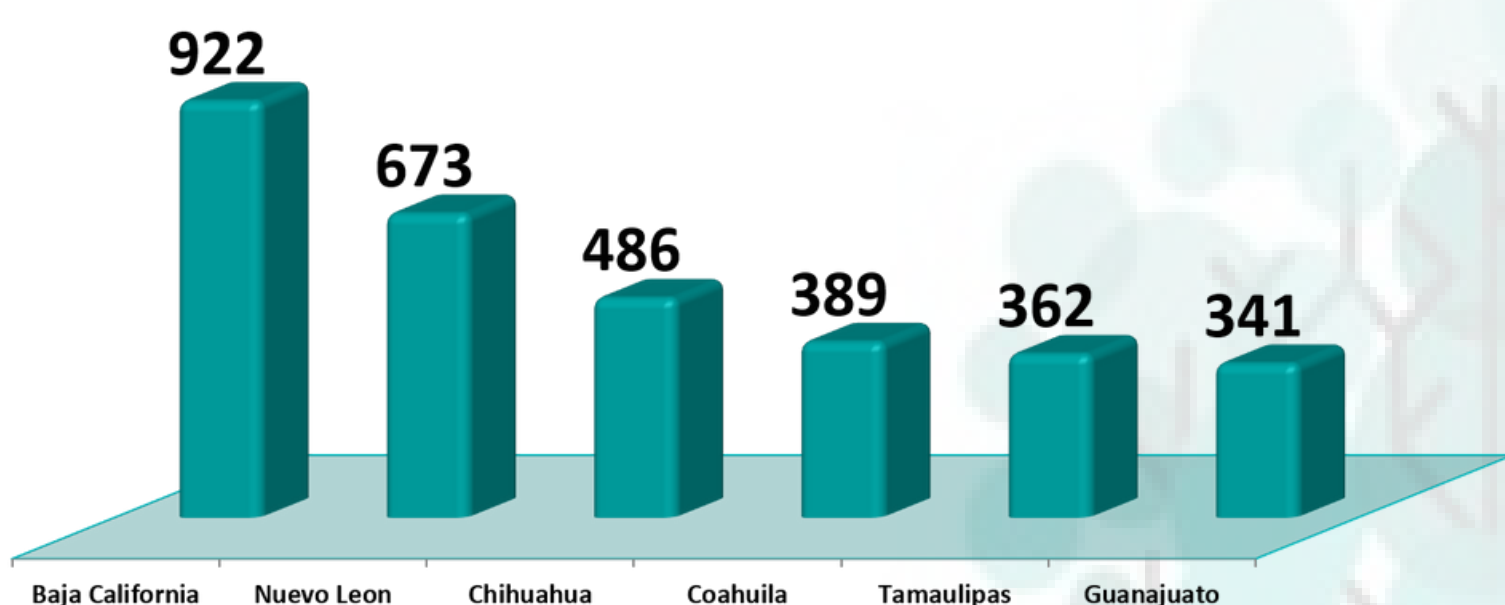

INFORMACIÓN ESTADÍSTICA MENSUAL

9 de Diciembre 2022

Información Estadística Empresas IMMEX

De acuerdo a datos del INEGI en Cd. Juárez se encuentran 322 establecimientos con permisos IMMEX operando.

En el estado de Chihuahua se encuentra casi el 11% del total de empresas con permiso IMMEX con 488 empresas registradas.

De acuerdo a datos del INEGI en Cd. Juárez se encuentran 322 establecimientos con permisos IMMEX operando.

En el estado de Chihuahua se encuentra casi el 11% del total de empresas con permiso IMMEX con 488 empresas registradas.

INFORMACIÓN ESTADÍSTICA MENSUAL

9 de Diciembre 2022

Información Estadística Principales estados con empresas IMMEX

Los 6 estados mencionados en la gráfica representan el 61% del total nacional con 3,176 empresas, el Edo. de Chihuahua se ubica en el 3er lugar.