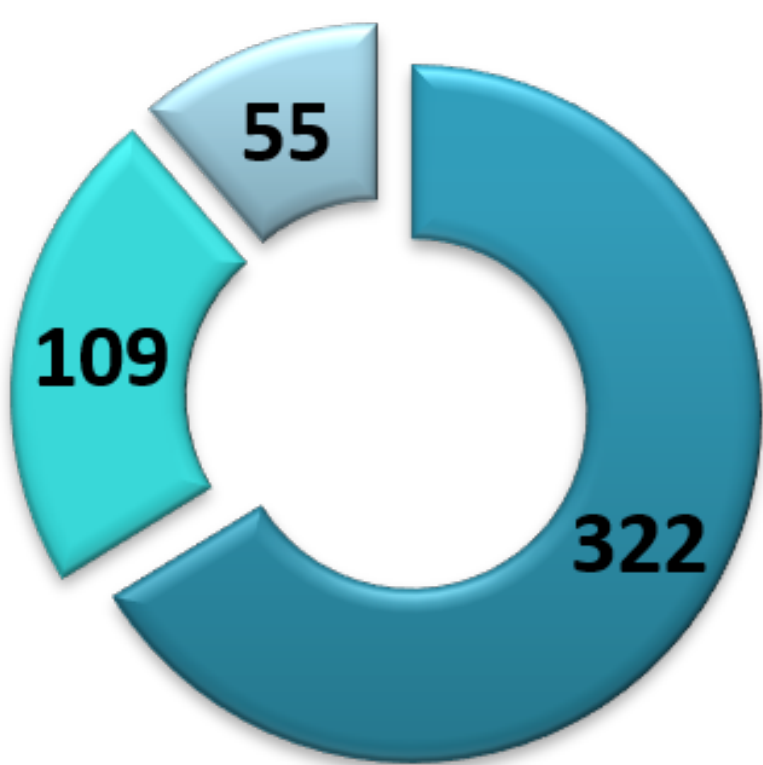

INFORMACIÓN ESTADÍSTICA MENSUAL

9 de Diciembre 2022

Información Estadística Empresas IMMEX

De acuerdo a datos del INEGI en Cd. Juárez se encuentran 322 establecimientos con permisos IMMEX operando.

En el estado de Chihuahua se encuentra casi el 11% del total de empresas con permiso IMMEX con 488 empresas registradas.