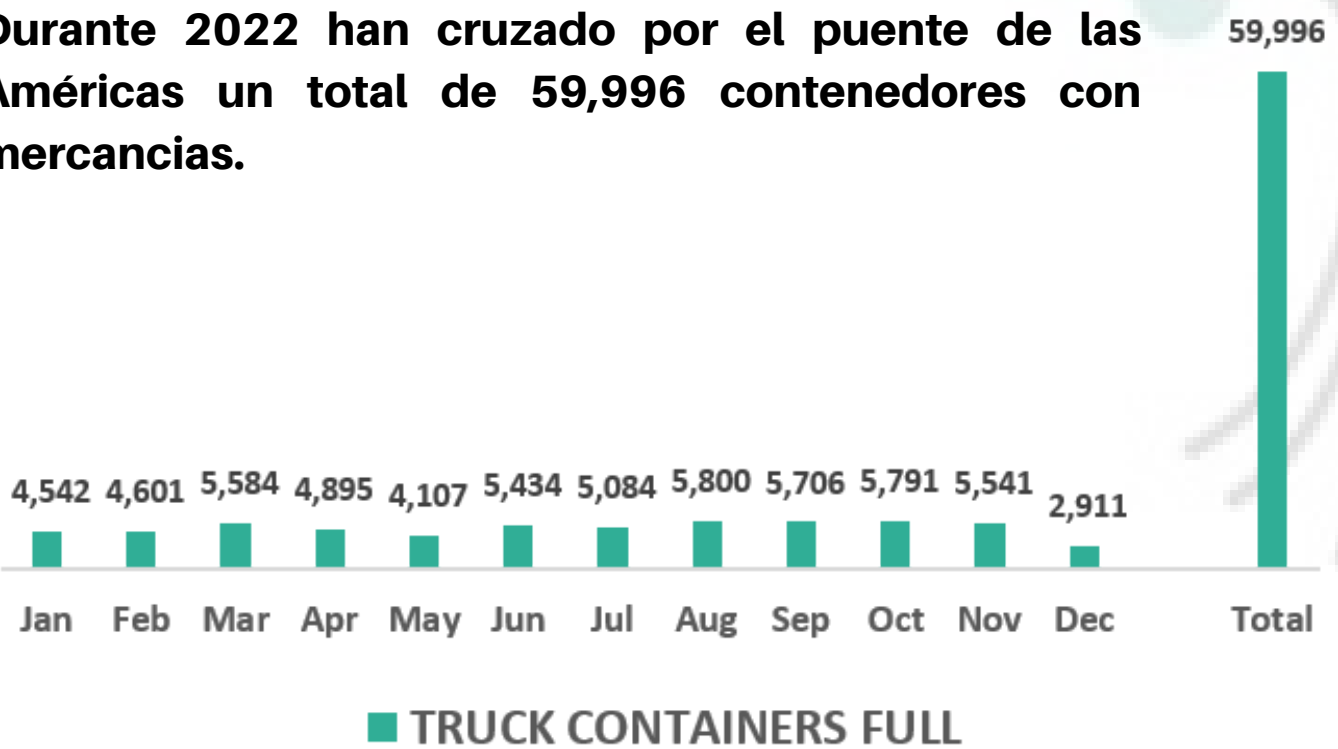

### Información Estadística

**Información de Cruces de comercio exterior en los puentes internacionales**

#### Puente Internacional de Americas

Durante 2022 han cruzado por el puente de las Américas un total de 100,248 contenedores vacíos.

Durante 2022 han cruzado por el puente de las Américas un total de 59,996 contenedores con mercancías.

Durante 2022 han cruzado por el puente de las Américas un total de 161,439 camiones de carga.