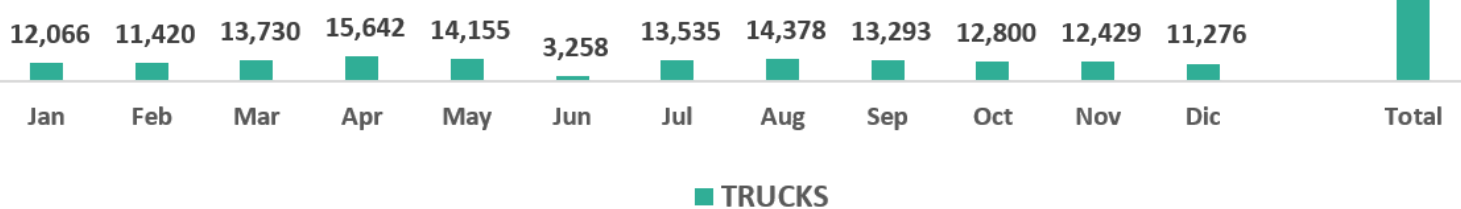

Durante 2022 han cruzado por el puente Santa Teresa un total de 147,982 camiones de carga.