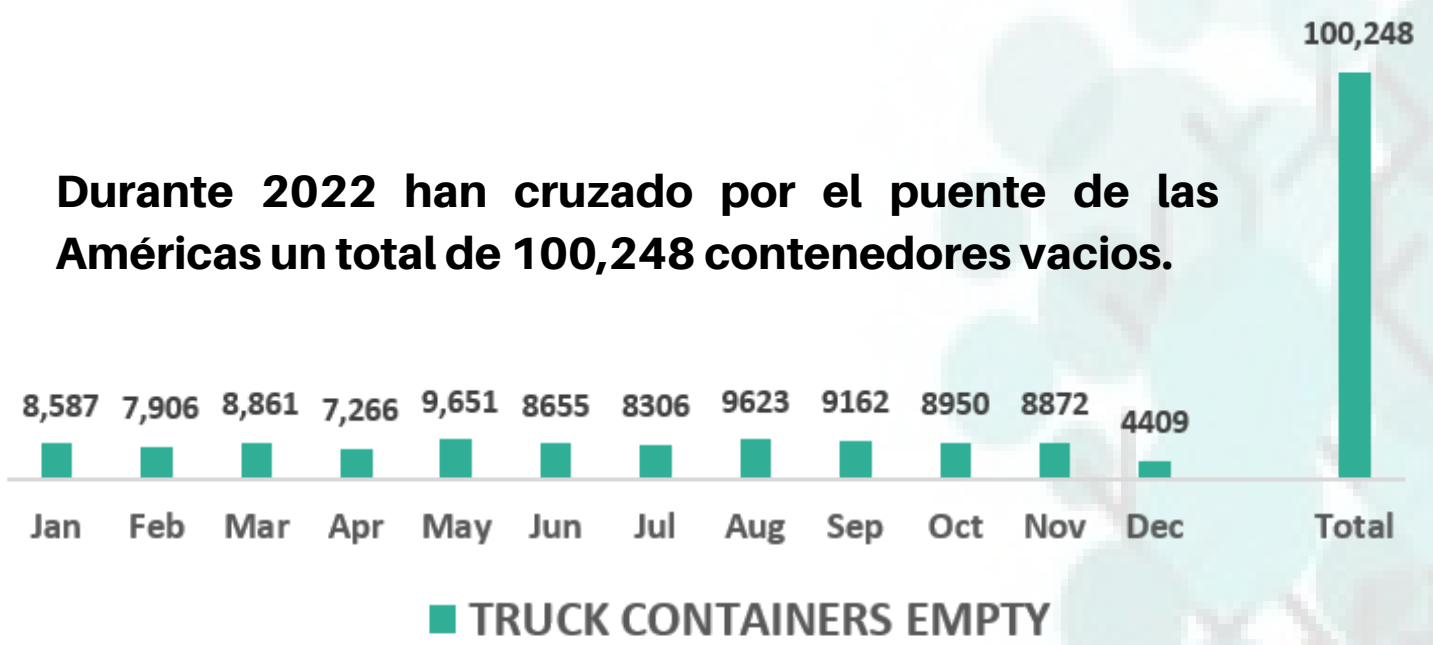

## MENSUAL

10 de Febrero 2023

### Información Estadística

**Información de Cruces de comercio exterior en los puentes internacionales**

#### Puente Internacional de Americas

Durante 2022 han cruzado por el puente de las Américas un total de 100,248 contenedores vacíos.

Durante 2022 han cruzado por el puente de las Américas un total de 59,996 contenedores con mercancías.

Durante 2022 han cruzado por el puente de las Américas un total de 161,439 camiones de carga.