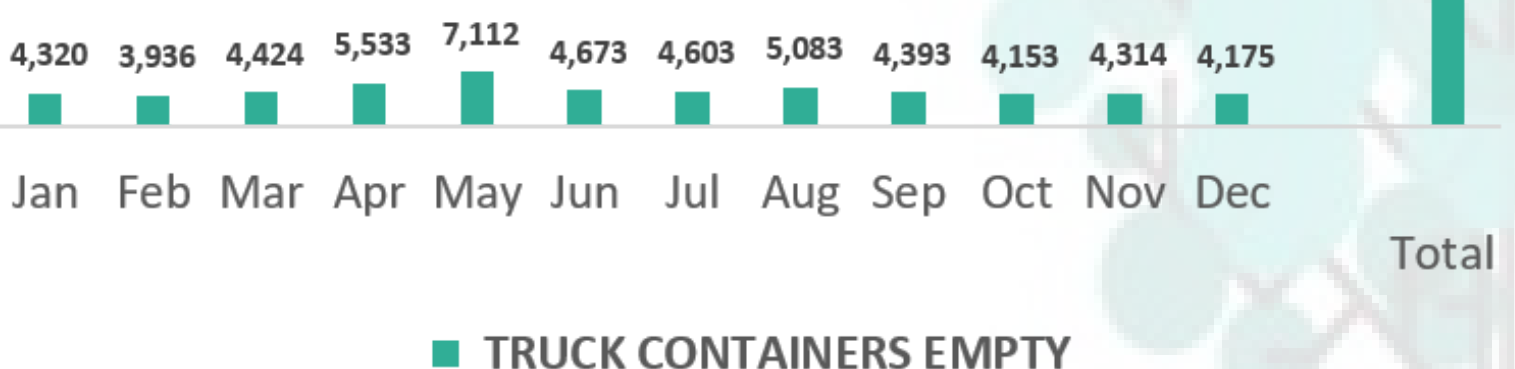

Durante 2022 han cruzado por el puente de las Américas un total de 161,439 camiones de carga.

# INFORMACIÓN ESTADÍSTICA MENSUAL

10 de Febrero 2023

## Información Estadística

**Información de Cruces de comercio exterior en los puentes internacionales**

### Puente Internacional de Santa Teresa

Durante 2022 han cruzado por el puente Santa Teresa un total de 56,719 contenedores vacíos.

Durante 2022 han cruzado por el puente Santa Teresa un total de 103,310 contenedores con mercancías.