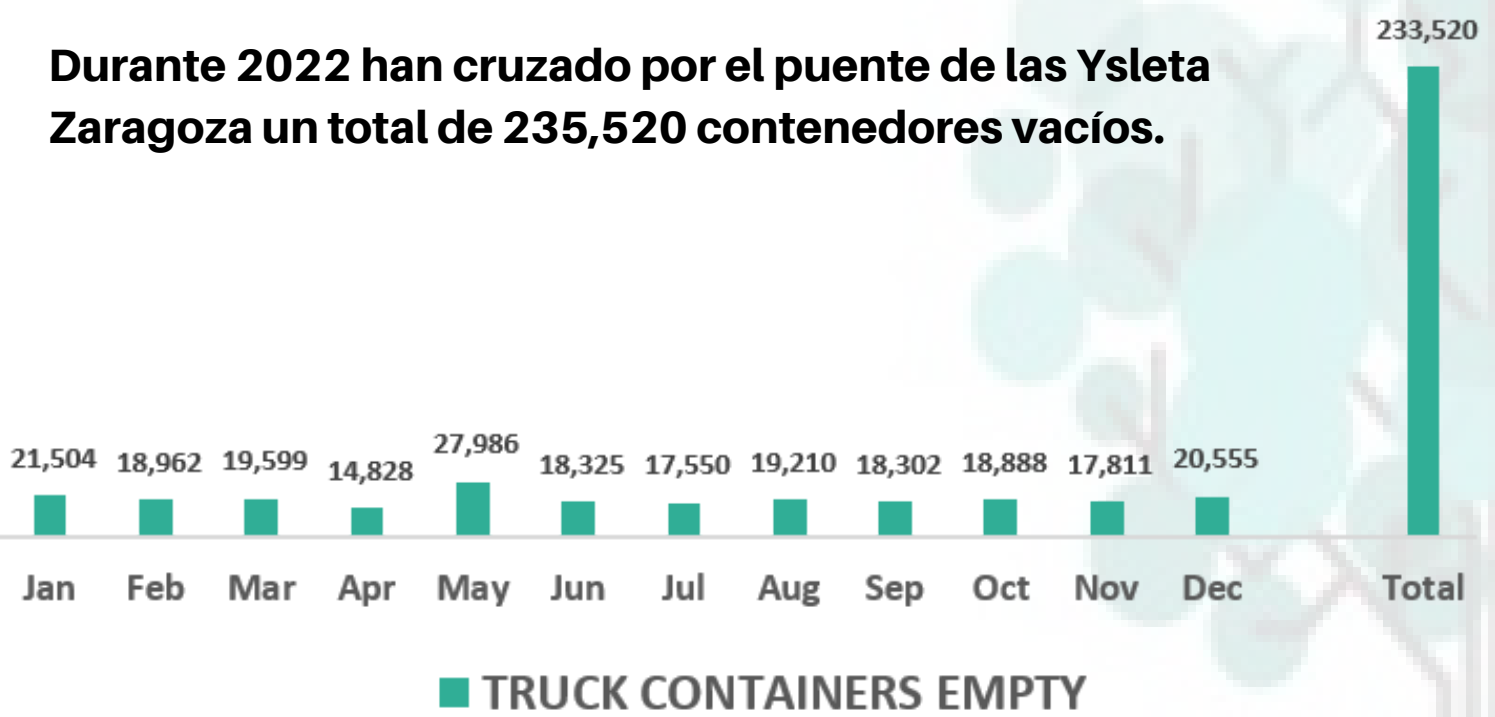

Durante 2022 han cruzado por el puente Santa Teresa un total de 147,982 camiones de carga.

# INFORMACIÓN ESTADÍSTICA MENSUAL

10 de Febrero 2023

## Información Estadística

Información de Cruces de comercio exterior en los puentes internacionales

### Puente Internacional de Ysleta Zaragoza

Durante 2022 han cruzado por el puente de las Ysleta Zaragoza un total de 235,520 contenedores vacíos.

Durante 2022 han cruzado por el puente Ysleta Zaragoza un total de 416,093 contenedores con mercancías.