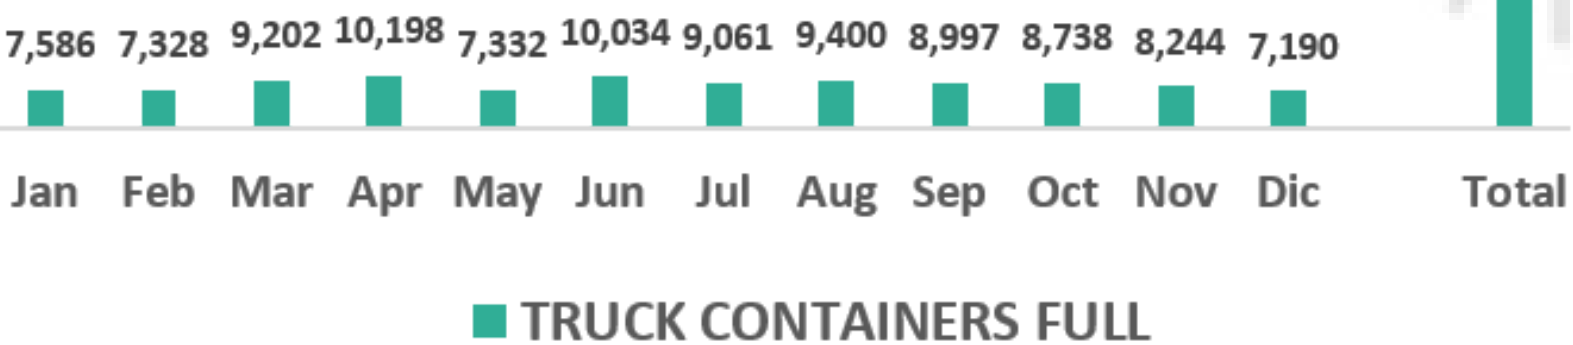

## Información Estadística

**Información de Cruces de comercio exterior en los puentes internacionales**

### Puente Internacional de Santa Teresa

Durante 2022 han cruzado por el puente Santa Teresa un total de 56,719 contenedores vacíos.

Durante 2022 han cruzado por el puente Santa Teresa un total de 103,310 contenedores con mercancías.