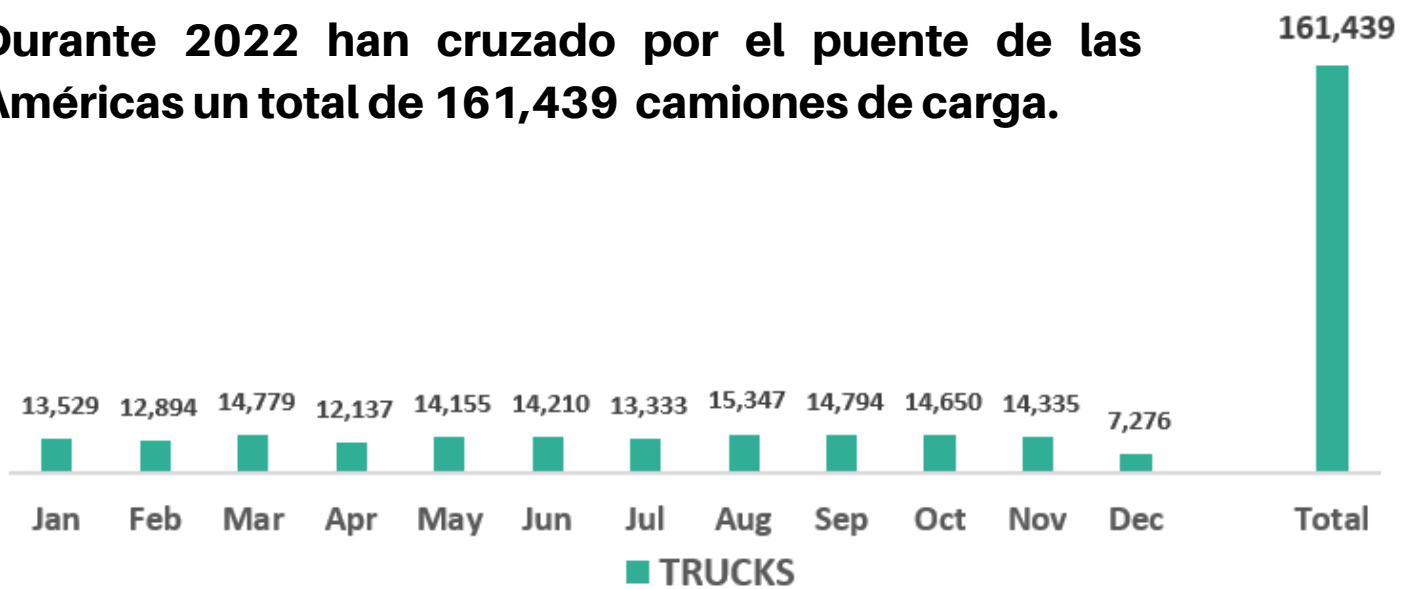

### Información Estadística

**Información de Cruces de comercio exterior en los puentes internacionales**

#### Puente Internacional de Americas

Durante 2022 han cruzado por el puente de las Américas un total de 100,248 contenedores vacíos.

Durante 2022 han cruzado por el puente de las Américas un total de 59,996 contenedores con mercancías.

Durante 2022 han cruzado por el puente de las Américas un total de 161,439 camiones de carga.