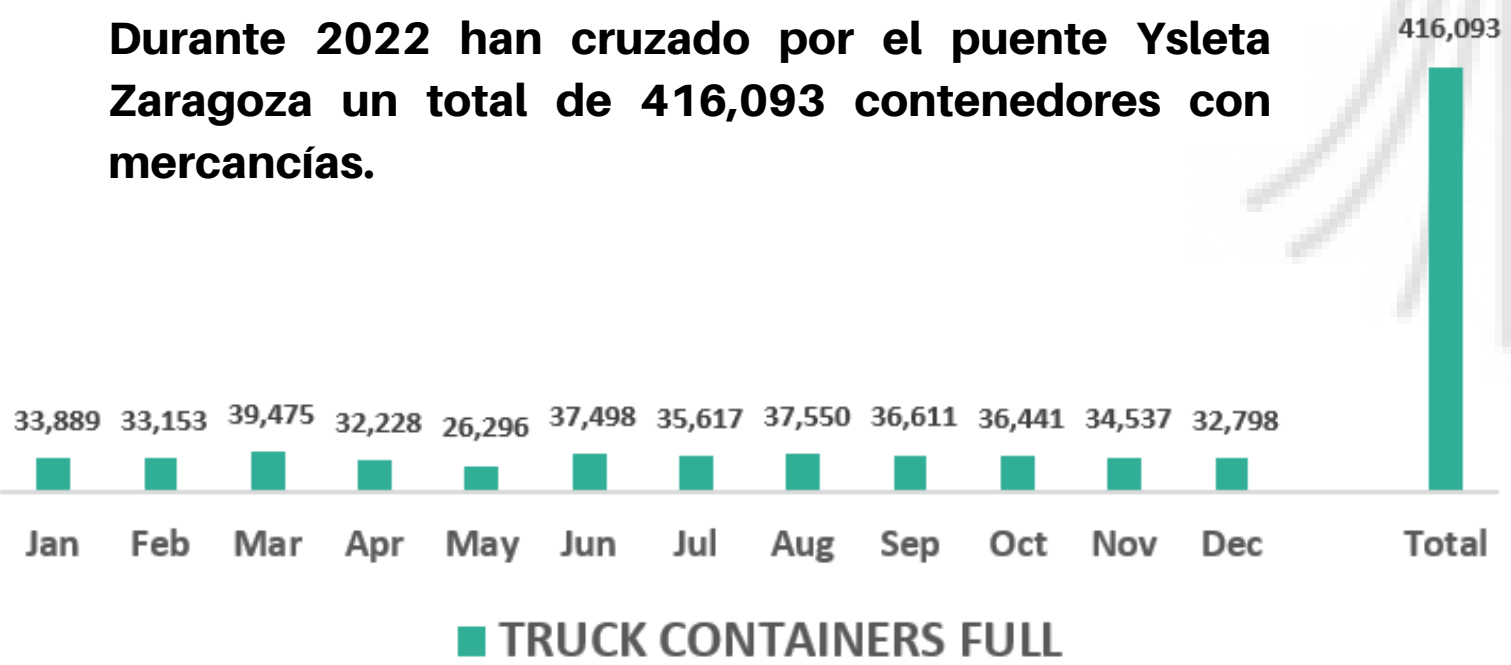

# INFORMACIÓN ESTADÍSTICA MENSUAL

10 de Febrero 2023

## Información Estadística

Información de Cruces de comercio exterior en los puentes internacionales

### Puente Internacional de Ysleta Zaragoza

Durante 2022 han cruzado por el puente de las Ysleta Zaragoza un total de 235,520 contenedores vacíos.

Durante 2022 han cruzado por el puente Ysleta Zaragoza un total de 416,093 contenedores con mercancías.