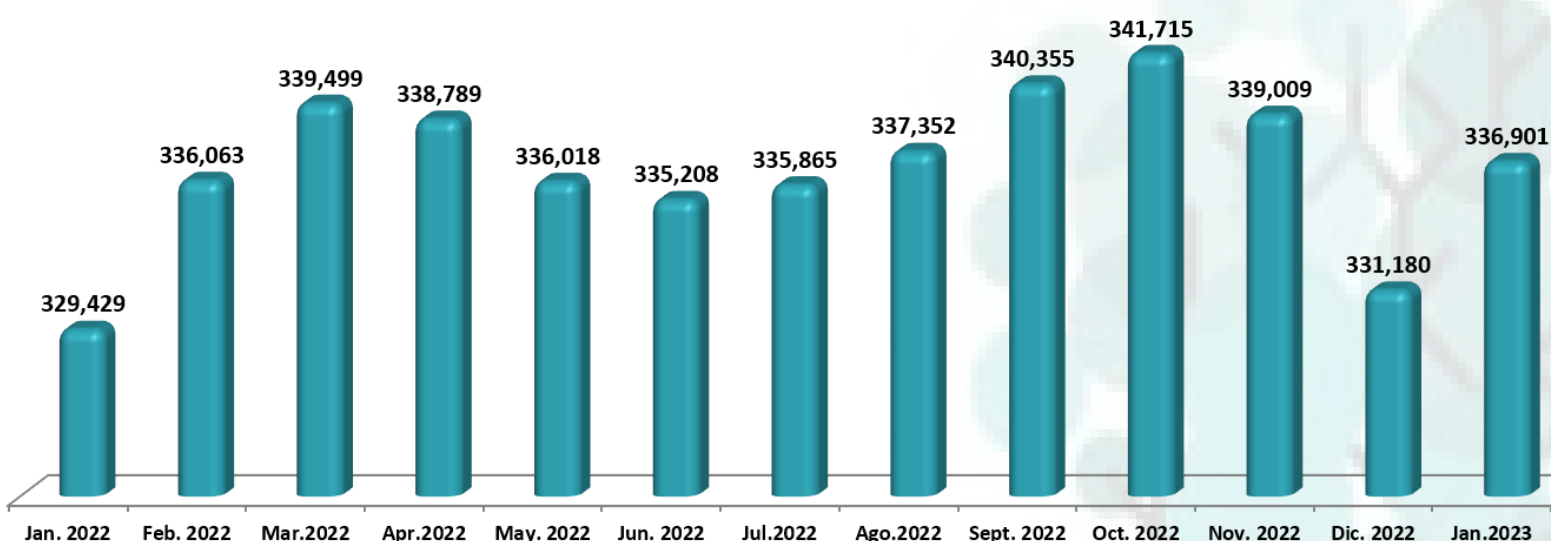

INFORMACIÓN ESTADÍSTICA MENSUAL

24 de Febrero 2023

Información Estadística

Información del empleo

Industria IMMEX

Cd. Juárez

El 2023 inicio con un registro de 336,901 empleos en la industria manufacturera y de exportación en Cd. Juárez. Durante el 2022 se generaron un total de 10,026 nuevos empleos en las empresas IMMEX en Cd. Juárez. Durante Enero del 2023 se registraron ante el IMSS un total de 5,721 nuevos empleos en Cd. Juárez.

Empleo industria IMMEX

La industria Manufacturera y de Exportación registro 2,907,309 empleados a nivel nacional.

En el Estado de Chihuahua se registraron 510,865 (17.5% del total nacional) empleos en Enero del 2023.