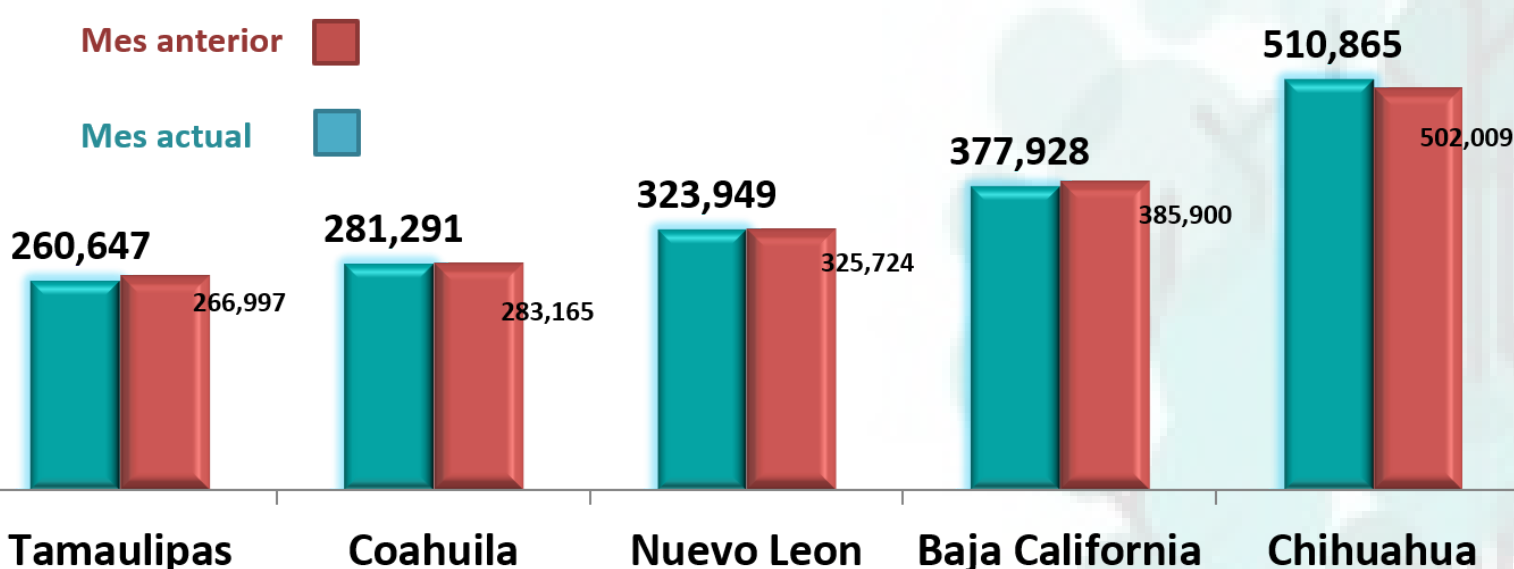

24 de Febrero 2023

Información Estadística

Información del empleo

Industria IMMEX

Edo de Chihuahua

CIUDAD	EMPLEADOS	%
CHIH	118,364	23%
JUAREZ	336,901	66%
DELICIAS	22,318	4%
PARRAL	8,569	2%
CUAUHTEMOC	16,191	3%
NCG	8,522	2%

En el estado de chihuahua Cd. Juárez es el principal empleador de la industria manufacturera con el 66% de los trabajadores registrados ante el IMSS.

INFORMACIÓN ESTADÍSTICA MENSUAL

24 de Febrero 2023

Información Estadística

Información del empleo

Industria IMMEX

Principales Estados

El Estado de Chihuahua es el mayor generador de empleos de la industria representado el 18% del nacional, seguida por el estado de Baja California

Los principales 5 Estados con empresas IMMEX representan el 65% de todos los empleos generados por las empresas con permisos IMMEX.

Principales Ciudades

Cd. Juarez es la mayor generadora de empleos de la industria representado el 9% del nacional, seguida por la ciudad de Tijuana.