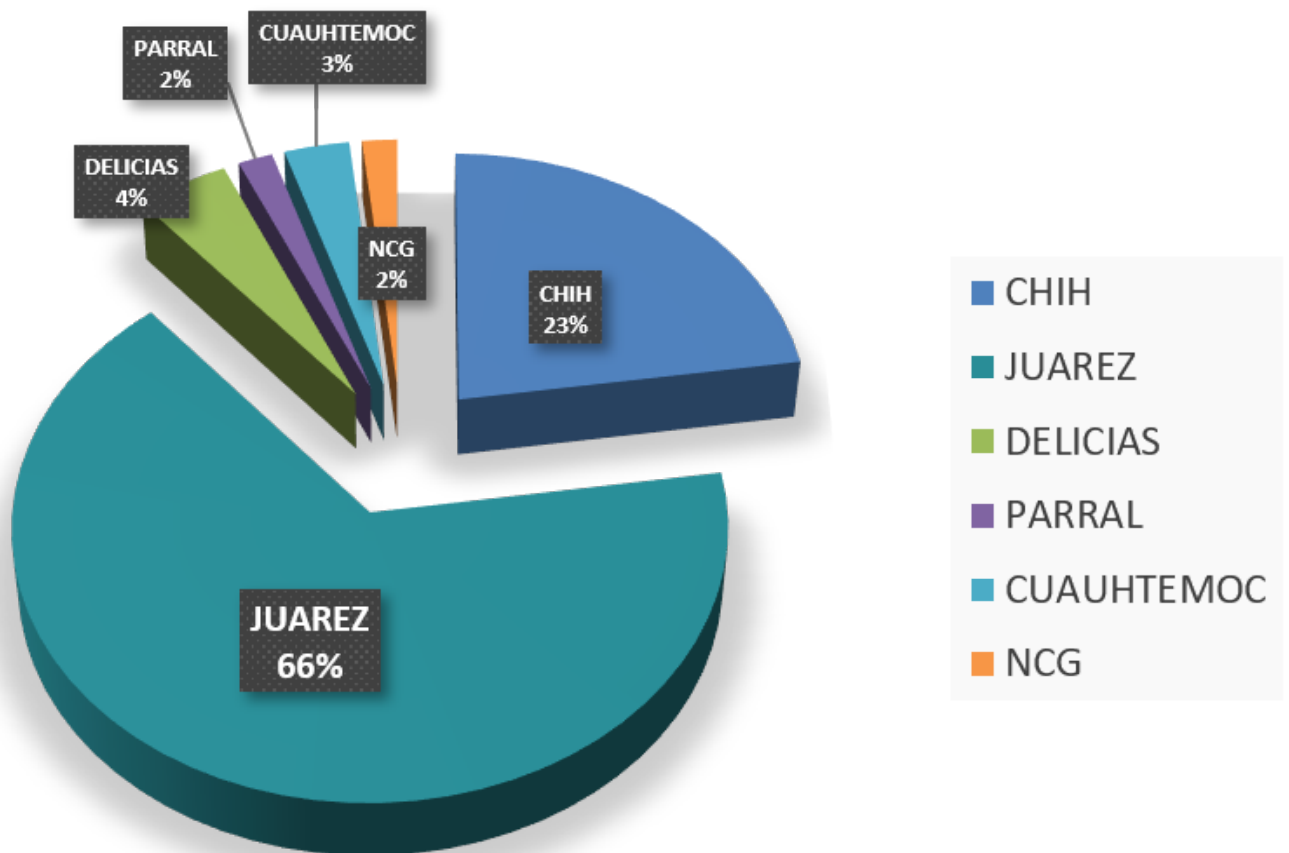

Empleo industria IMMEX

La industria Manufacturera y de Exportación registro 2,907,309 empleados a nivel nacional.

En el Estado de Chihuahua se registraron 510,865 (17.5% del total nacional) empleos en Enero del 2023.

24 de Febrero 2023

Información Estadística

Información del empleo

Industria IMMEX

Edo de Chihuahua

CIUDAD	EMPLEADOS	%
CHIH	118,364	23%
JUAREZ	336,901	66%
DELICIAS	22,318	4%
PARRAL	8,569	2%
CUAUHTEMOC	16,191	3%
NCG	8,522	2%

En el estado de chihuahua Cd. Juárez es el principal empleador de la industria manufacturera con el 66% de los trabajadores registrados ante el IMSS.

INFORMACIÓN ESTADÍSTICA MENSUAL

24 de Febrero 2023

Información Estadística

Información del empleo

Industria IMMEX

Principales Estados

El Estado de Chihuahua es el mayor generador de empleos de la industria representado el 18% del nacional, seguida por el estado de Baja California