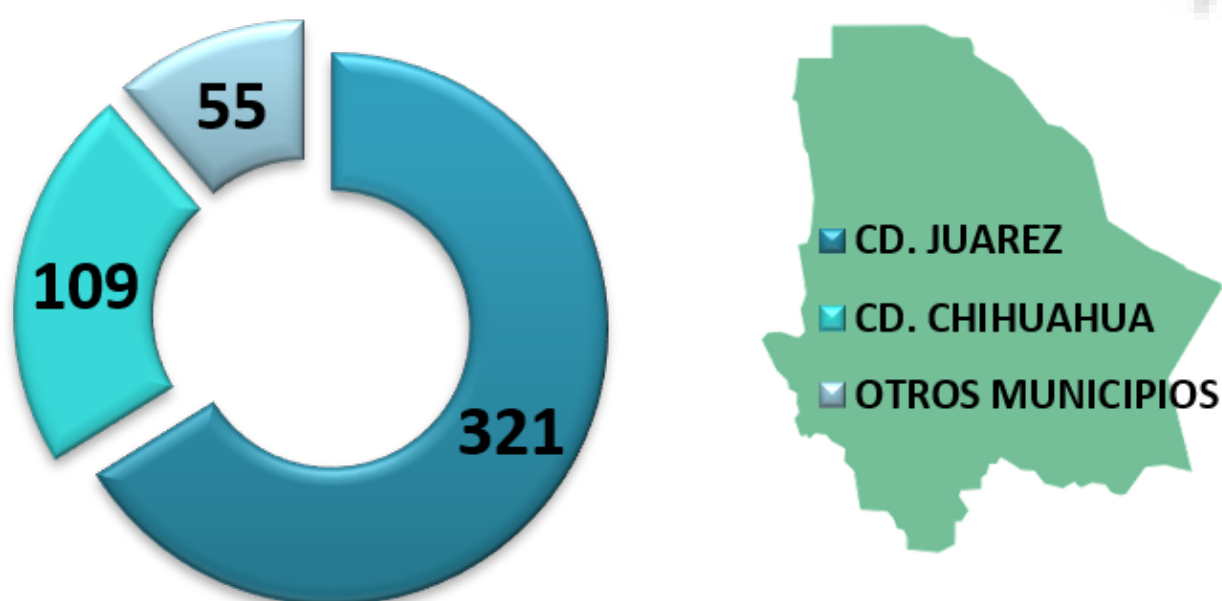

Empresas IMMEX Edo. de Chihuahua