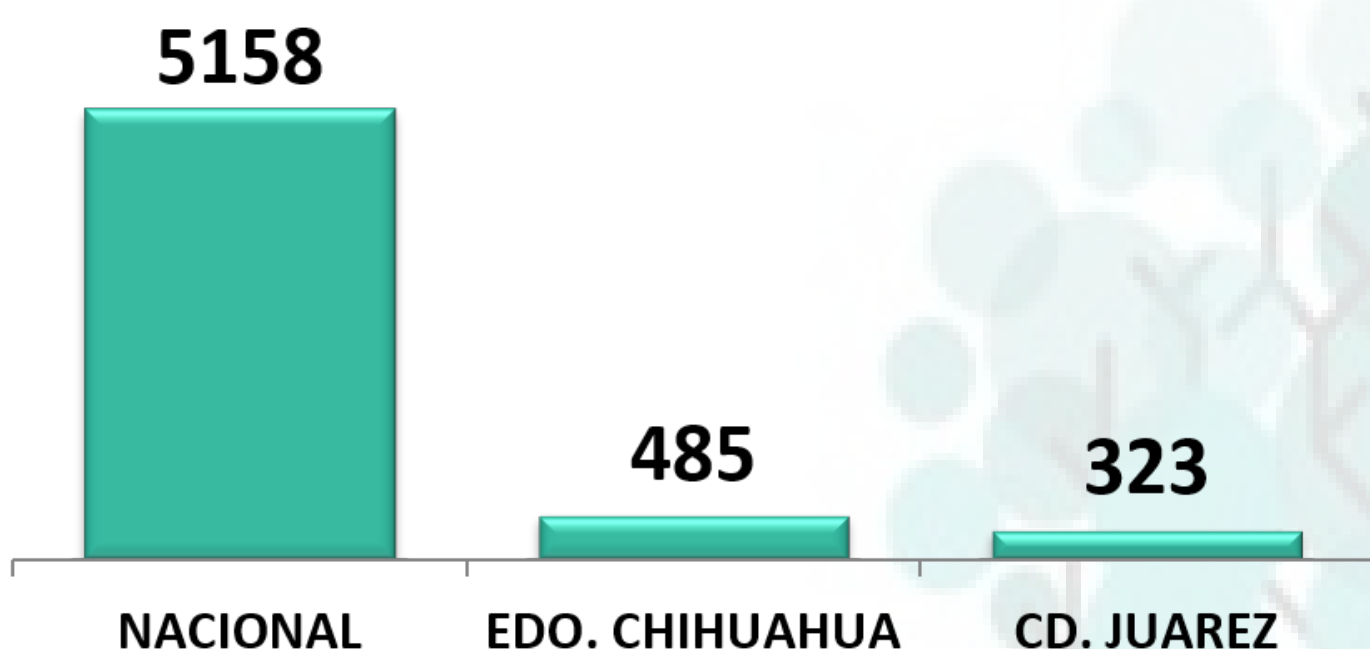

INFORMACIÓN ESTADÍSTICA MENSUAL

14 de Abril 2023

Información Estadística Establecimientos IMMEX

A nivel nacional se encuentran operando un total de 5158 empresas con permiso IMMEX. En el estado de Chihuahua se encuentra casi el 11% del total de empresas con permiso IMMEX con 485 empresas registradas. En Cd. Juárez se encuentran 323 establecimientos con permisos IMMEX operando.

Empresas IMMEX Edo. de Chihuahua

Cd. Juárez tiene el mayor número de empresas operando bajo el esquema IMMEX en el estado de Chihuahua con 323 representando el 65%, seguida por la Cd. de Chihuahua con 107 (21%) y los demás municipios con 55 empresas (13%).