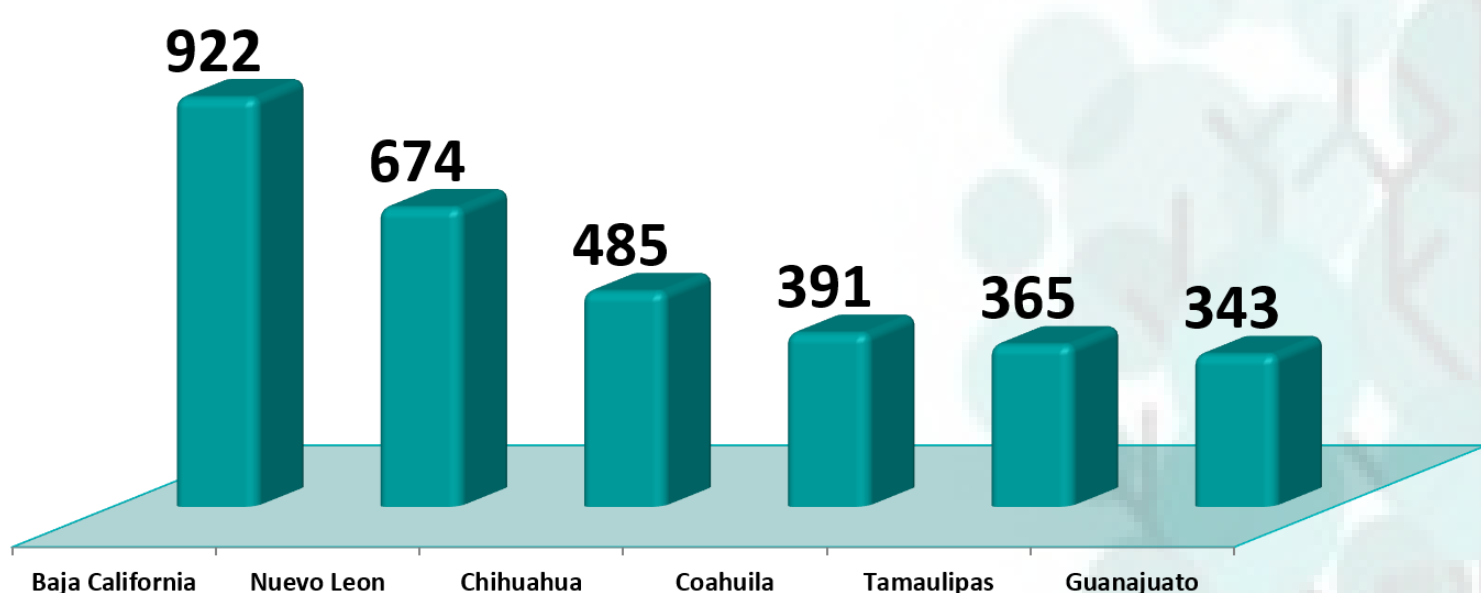

INFORMACIÓN ESTADÍSTICA MENSUAL

14 de Abril 2023

Información Estadística Establecimientos IMMEX

A nivel nacional se encuentran operando un total de 5158 empresas con permiso IMMEX. En el estado de Chihuahua se encuentra casi el 11% del total de empresas con permiso IMMEX con 485 empresas registradas. En Cd. Juárez se encuentran 323 establecimientos con permisos IMMEX operando.

Empresas IMMEX Edo. de Chihuahua

Cd. Juárez tiene el mayor número de empresas operando bajo el esquema IMMEX en el estado de Chihuahua con 323 representando el 65%, seguida por la Cd. de Chihuahua con 107 (21%) y los demás municipios con 55 empresas (13%).

INFORMACIÓN ESTADÍSTICA MENSUAL

14 de Abril 2023

Información Estadística Establecimientos IMMEX

Principales Estados con empresas IMMEX

los 6 estados mencionados en la gráfica representan el 61% del total nacional con 3,180 empresas, el Edo. de Chihuahua se ubica en el 3er lugar.