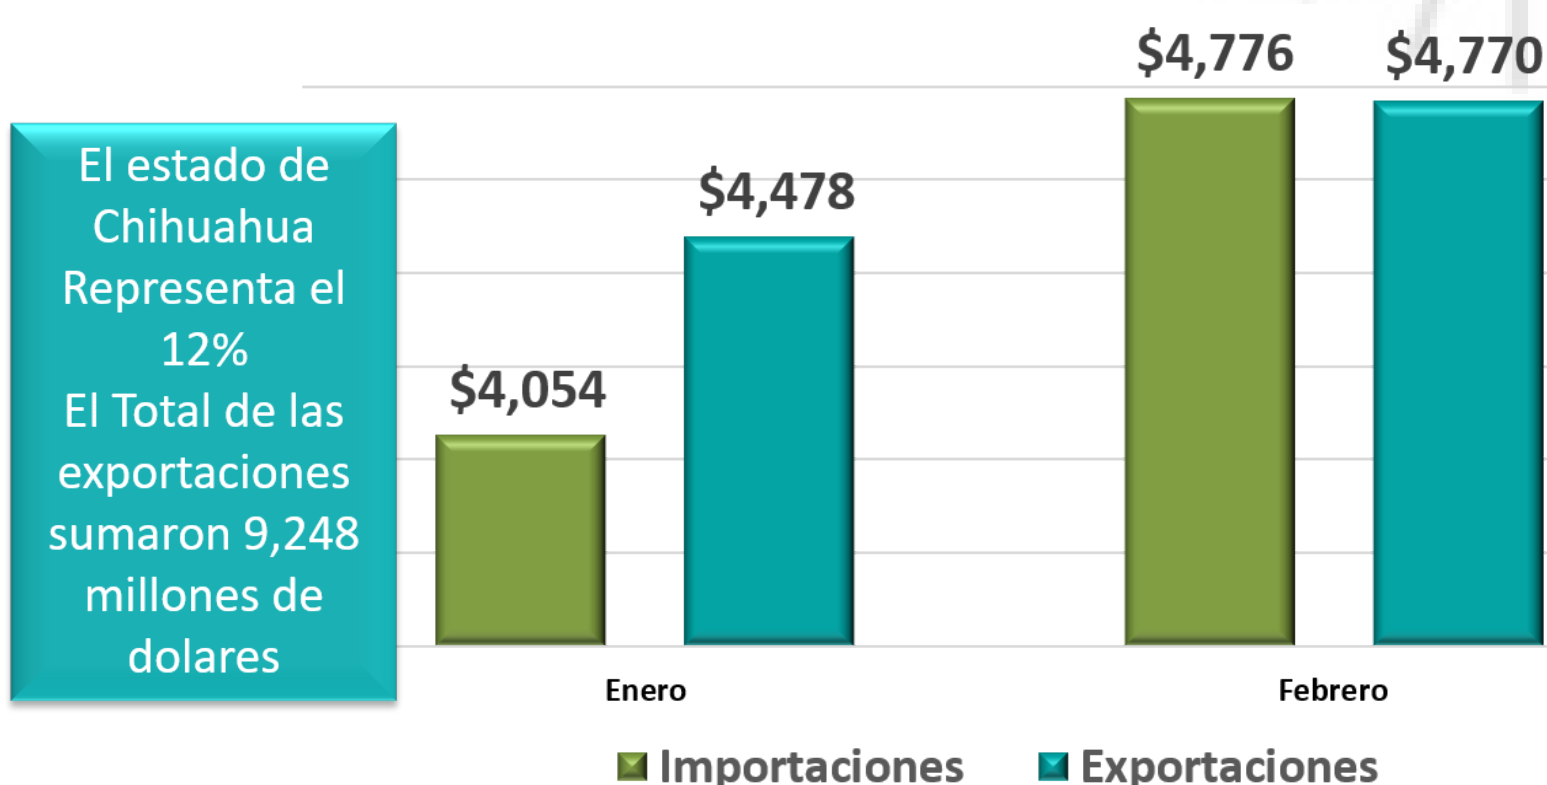

Importaciones y Exportaciones Immex Edo de Chihuahua