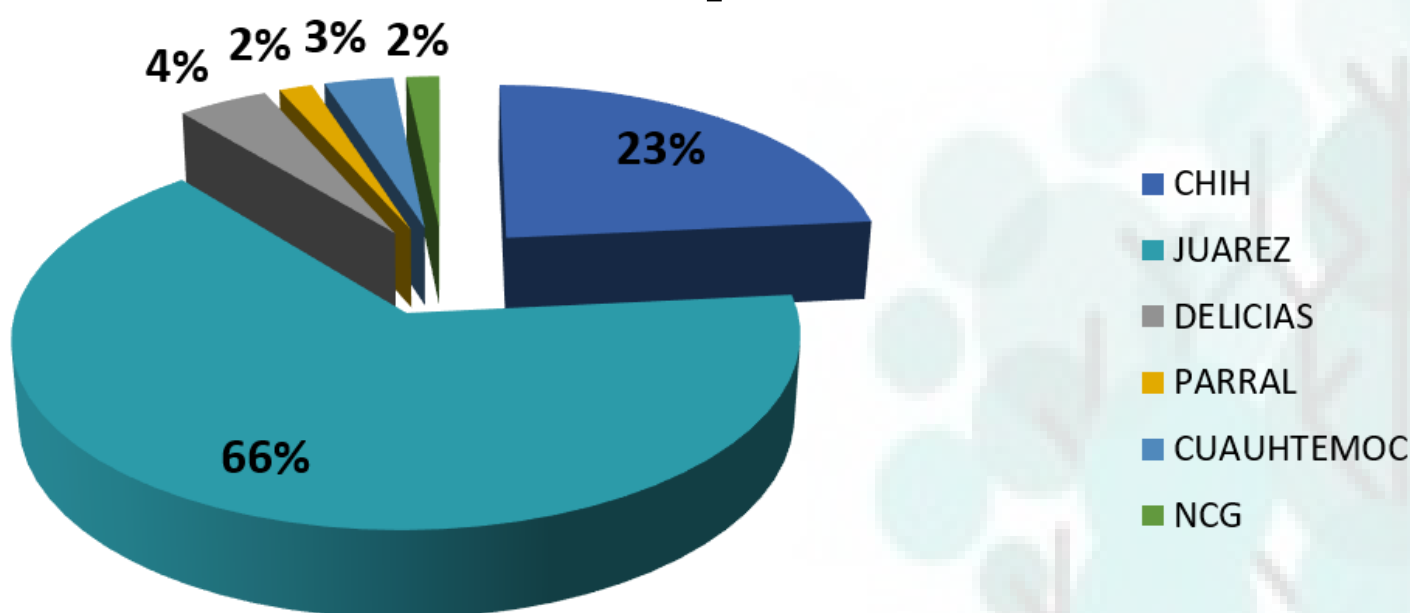

INFORMACIÓN ESTADÍSTICA MENSUAL

14 de Julio 2023

Información Estadística

Información del empleo IMMEX por municipios